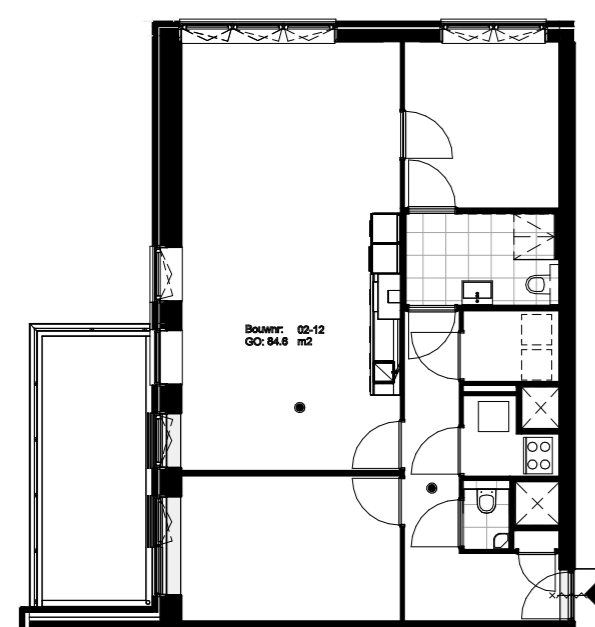

Basis plattegrond
1 : 150

betreft
optie 1 / 1.2.13
slaapkamer 2 bij woonkamer incl.
verplaatsen/aanpassing keuken

projectnummer:
11606

fase:
KAO

datum:
22-04-2021

schaal:
1:50

formaat:
A2

tekeningnummer:
B9.165

betreft
optie 2 / 1.2.15

slaapkamer 1 bij woonkamer incl.
verplaatsen/aanpassing keuken en
slaapkamer 2 vergroten

fase:	datum	schaal	formaat
KAO	22-04-2021	1:50	A2

projectnummer:	tekeningnummer
11606	B9.171