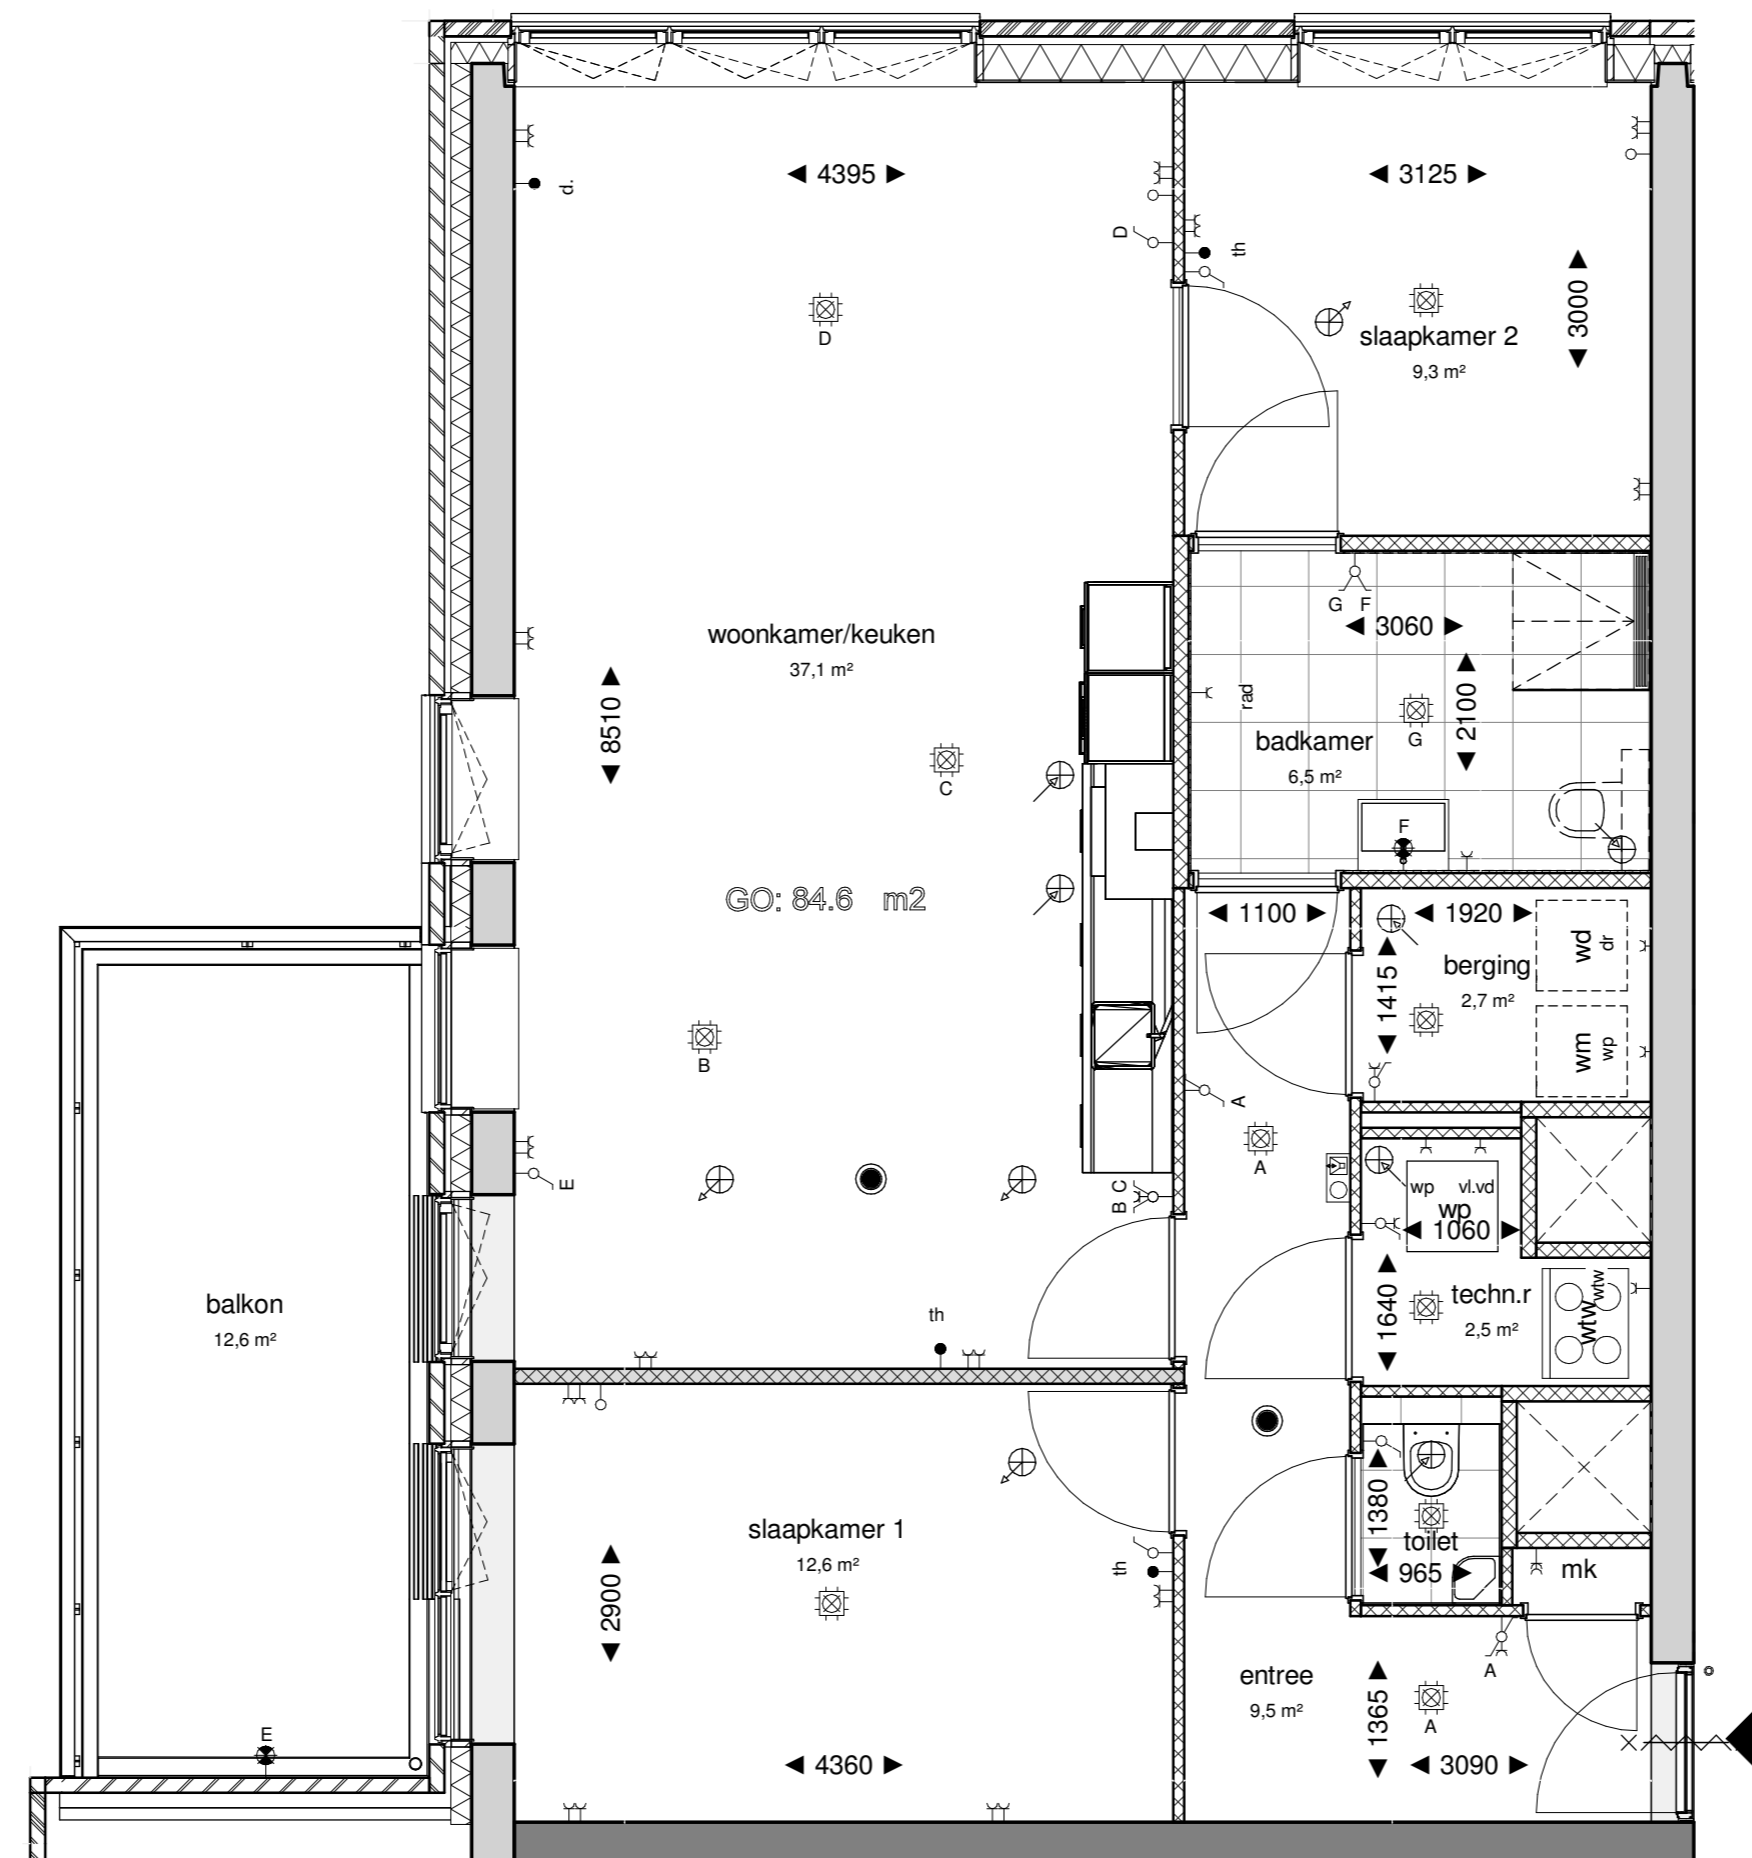

Basis plattegrond
1 : 150

betreft
optie 1 / 1.2.13
slaapkamer 2 bij woonkamer incl.
verplaatsen/aanpassing keuken

projectnummer:
11606

fase:
KAO

datum:
22-04-2021

schaal:
1:50

formaat:
A2

tekeningnummer:
B9.165

betreft
optie 2 / 1.2.15

slaapkamer 1 bij woonkamer incl.
verplaatsen/aanpassing keuken en
slaapkamer 2 vergroten

fase:	datum	schaal	formaat
KAO	22-04-2021	1:50	A2

projectnummer:	tekeningnummer
11606	B9.171

betreft
optie 4 / 1.2.21

slk.2 vergroten tot slk.1 met
inloopkast, incl. Slk.1 bij woonkamer
trekken

fase:	datum	schaal	formaat
KAO	22-04-2021	1:50	A2

projectnummer:
11606

tekeningnummer
B9.180

Basis plattegrond
1 : 150

betreft
optie 5 / 1.2.41
badkamer 870 mm vergroten

Zilverstraat 39
2718 RP
Zoetermeer
Postbus 62
2700 AB Zoetermeer
T +31 79 317 01 70
E info@eracontour.nl

fase:	datum	schaal	formaat
KAO	22-04-2021	1:50	A2
projectnummer:	tekeningnummer		
11606	B9.184		