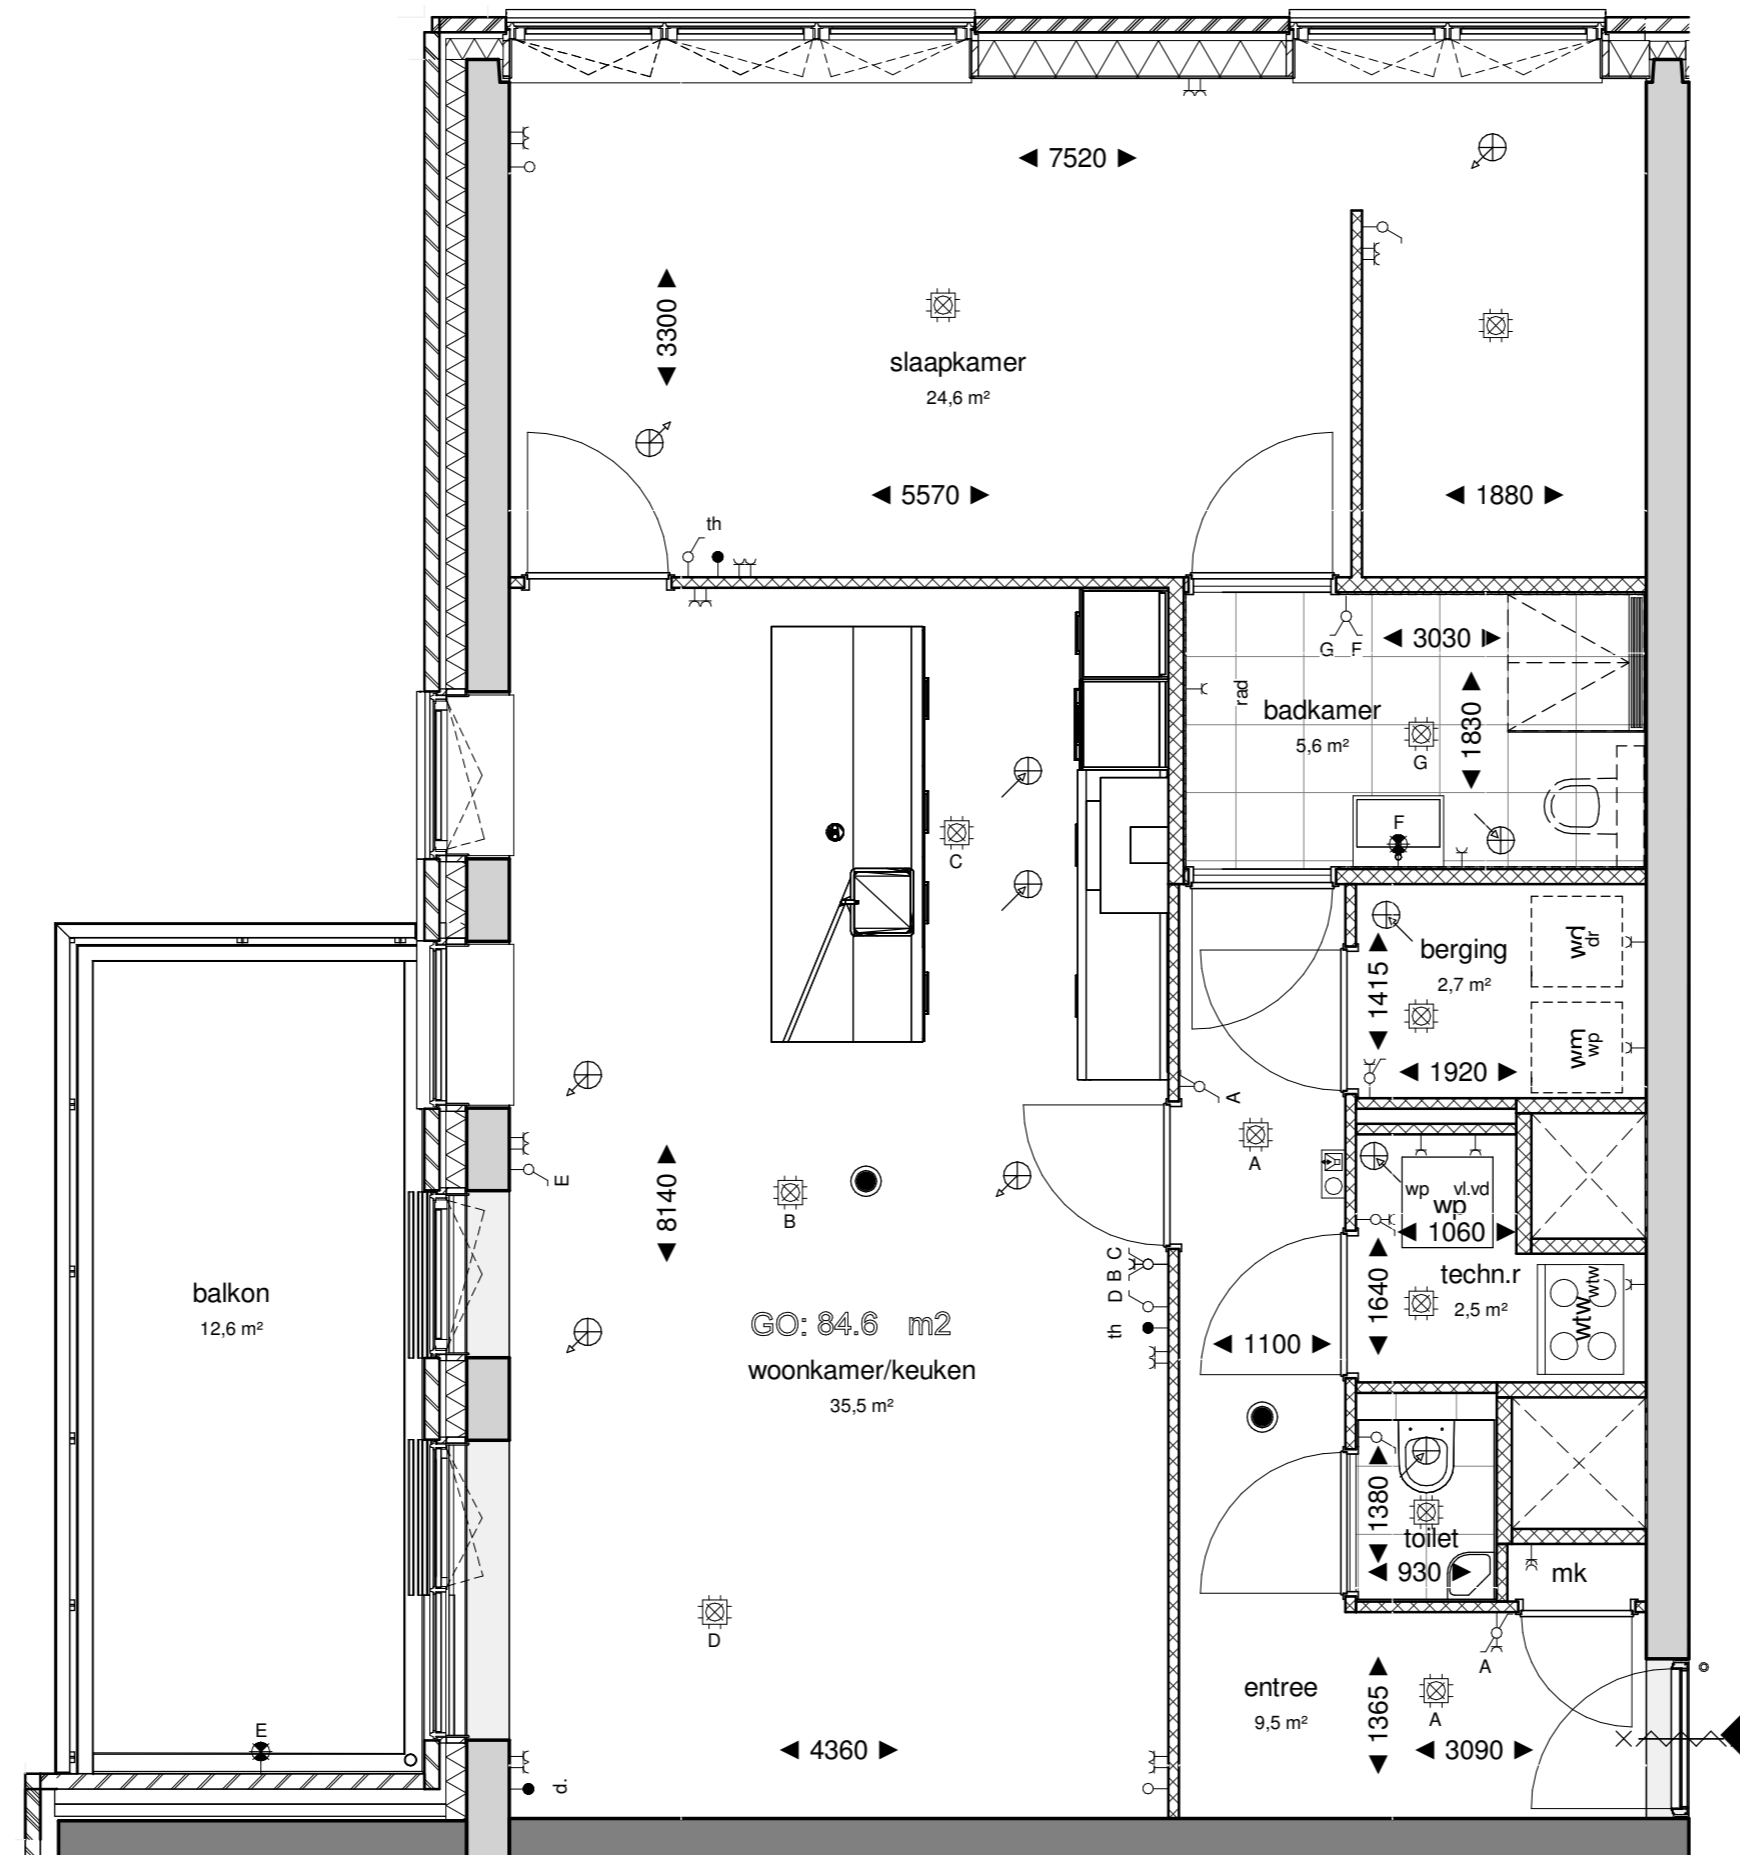

Basis plattegrond

1 : 150

Fitis

**Weidse
Weelde**

era contour | TBI

Zilverstraat 39
2718 RP
Zoetermeer
Postbus 62
2700 AB Zoetermeer
T +31 79 317 01 70
E info@eracontour.nl

betreft
optie 4 / 1.2.21

slk.2 vergroten tot slk.1 met
inloopkast, incl. Slk.1 bij woonkamer
trekken

fase:	datum	schaal	formaat
KAO	22-04-2021	1:50	A2

projectnummer:
11606

tekeningnummer
B9.180