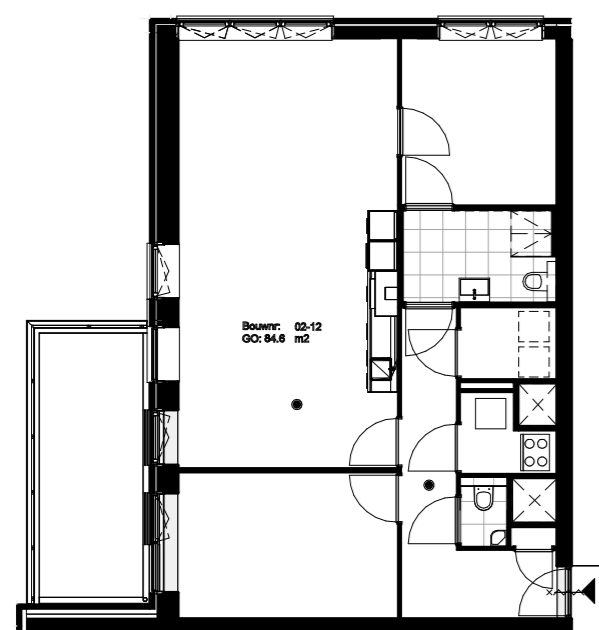

betreft
optie 2 / 1.2.15

slaapkamer 1 bij woonkamer incl.
verplaatsen/aanpassing keuken en
slaapkamer 2 vergroten

fase:	datum	schaal	formaat
KAO	22-04-2021	1:50	A2

projectnummer:	tekeningnummer
11606	B9.171

betreft
optie 4 / 1.2.21

slk.2 vergroten tot slk.1 met
inloopkast, incl. Slk.1 bij woonkamer
trekken

fase:	datum	schaal	formaat
KAO	22-04-2021	1:50	A2

projectnummer:
11606

tekeningnummer
B9.180

Basis plattegrond
1 : 150

betreft
optie 5 / 1.2.41
badkamer 870 mm vergroten

Zilverstraat 39
2718 RP
Zoetermeer
Postbus 62
2700 AB Zoetermeer
T +31 79 317 01 70
E info@eracontour.nl

fase:	datum	schaal	formaat
KAO	22-04-2021	1:50	A2
projectnummer:	tekeningnummer		
11606	B9.184		