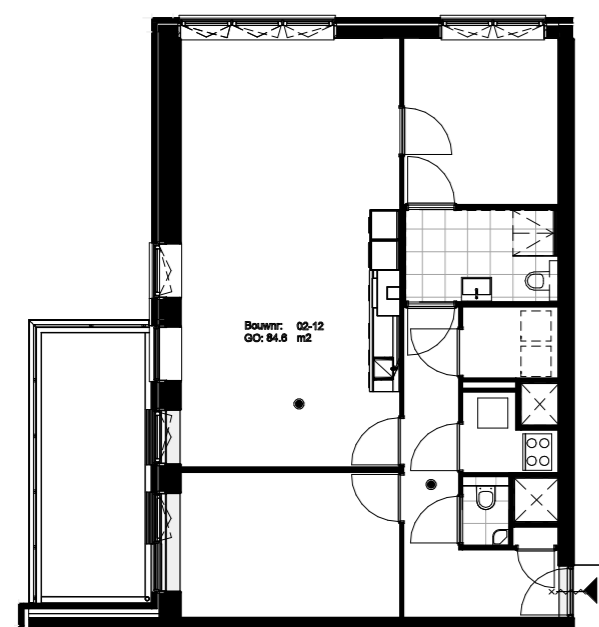

Basis plattegrond

1 : 150

Fitis

**Weidse
Weelde**

era contour | TBI

Zilverstraat 39
2718 RP
Zoetermeer
Postbus 62
2700 AB Zoetermeer
T +31 79 317 01 70
E info@eracontour.nl

betreft
optie 4 / 1.2.21

slk.2 vergroten tot slk.1 met
inloopkast, incl. Slk.1 bij woonkamer
trekken

fase:	datum	schaal	formaat
KAO	22-04-2021	1:50	A2

projectnummer:
11606

tekeningnummer
B9.180