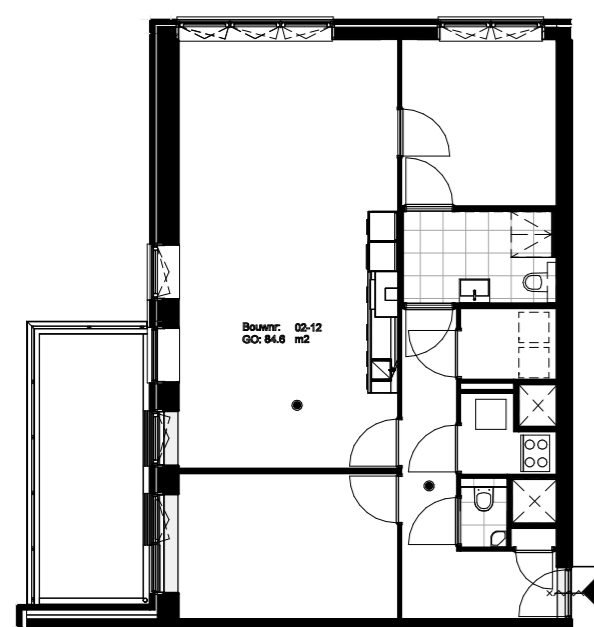

Basis plattegrond
1 : 150

betreft
optie 1 / 1.2.13
slaapkamer 2 bij woonkamer incl.
verplaatsen/aanpassing keuken

projectnummer:
11606

fase:
KAO

datum:
22-04-2021

schaal:
1:50

formaat:
A2

tekeningnummer:
B9.165

betreft
optie 4 / 1.2.21

slk.2 vergroten tot slk.1 met
inloopkast, incl. Slk.1 bij woonkamer
trekken

fase:	datum	schaal	formaat
KAO	22-04-2021	1:50	A2

projectnummer:
11606

tekeningnummer
B9.180

Basis plattegrond
1 : 150

betreft
optie 5 / 1.2.41
badkamer 870 mm vergroten

Zilverstraat 39
2718 RP
Zoetermeer
Postbus 62
2700 AB Zoetermeer
T +31 79 317 01 70
E info@eracontour.nl

fase:	datum	schaal	formaat
KAO	22-04-2021	1:50	A2
projectnummer:	tekeningnummer		
11606	B9.184		