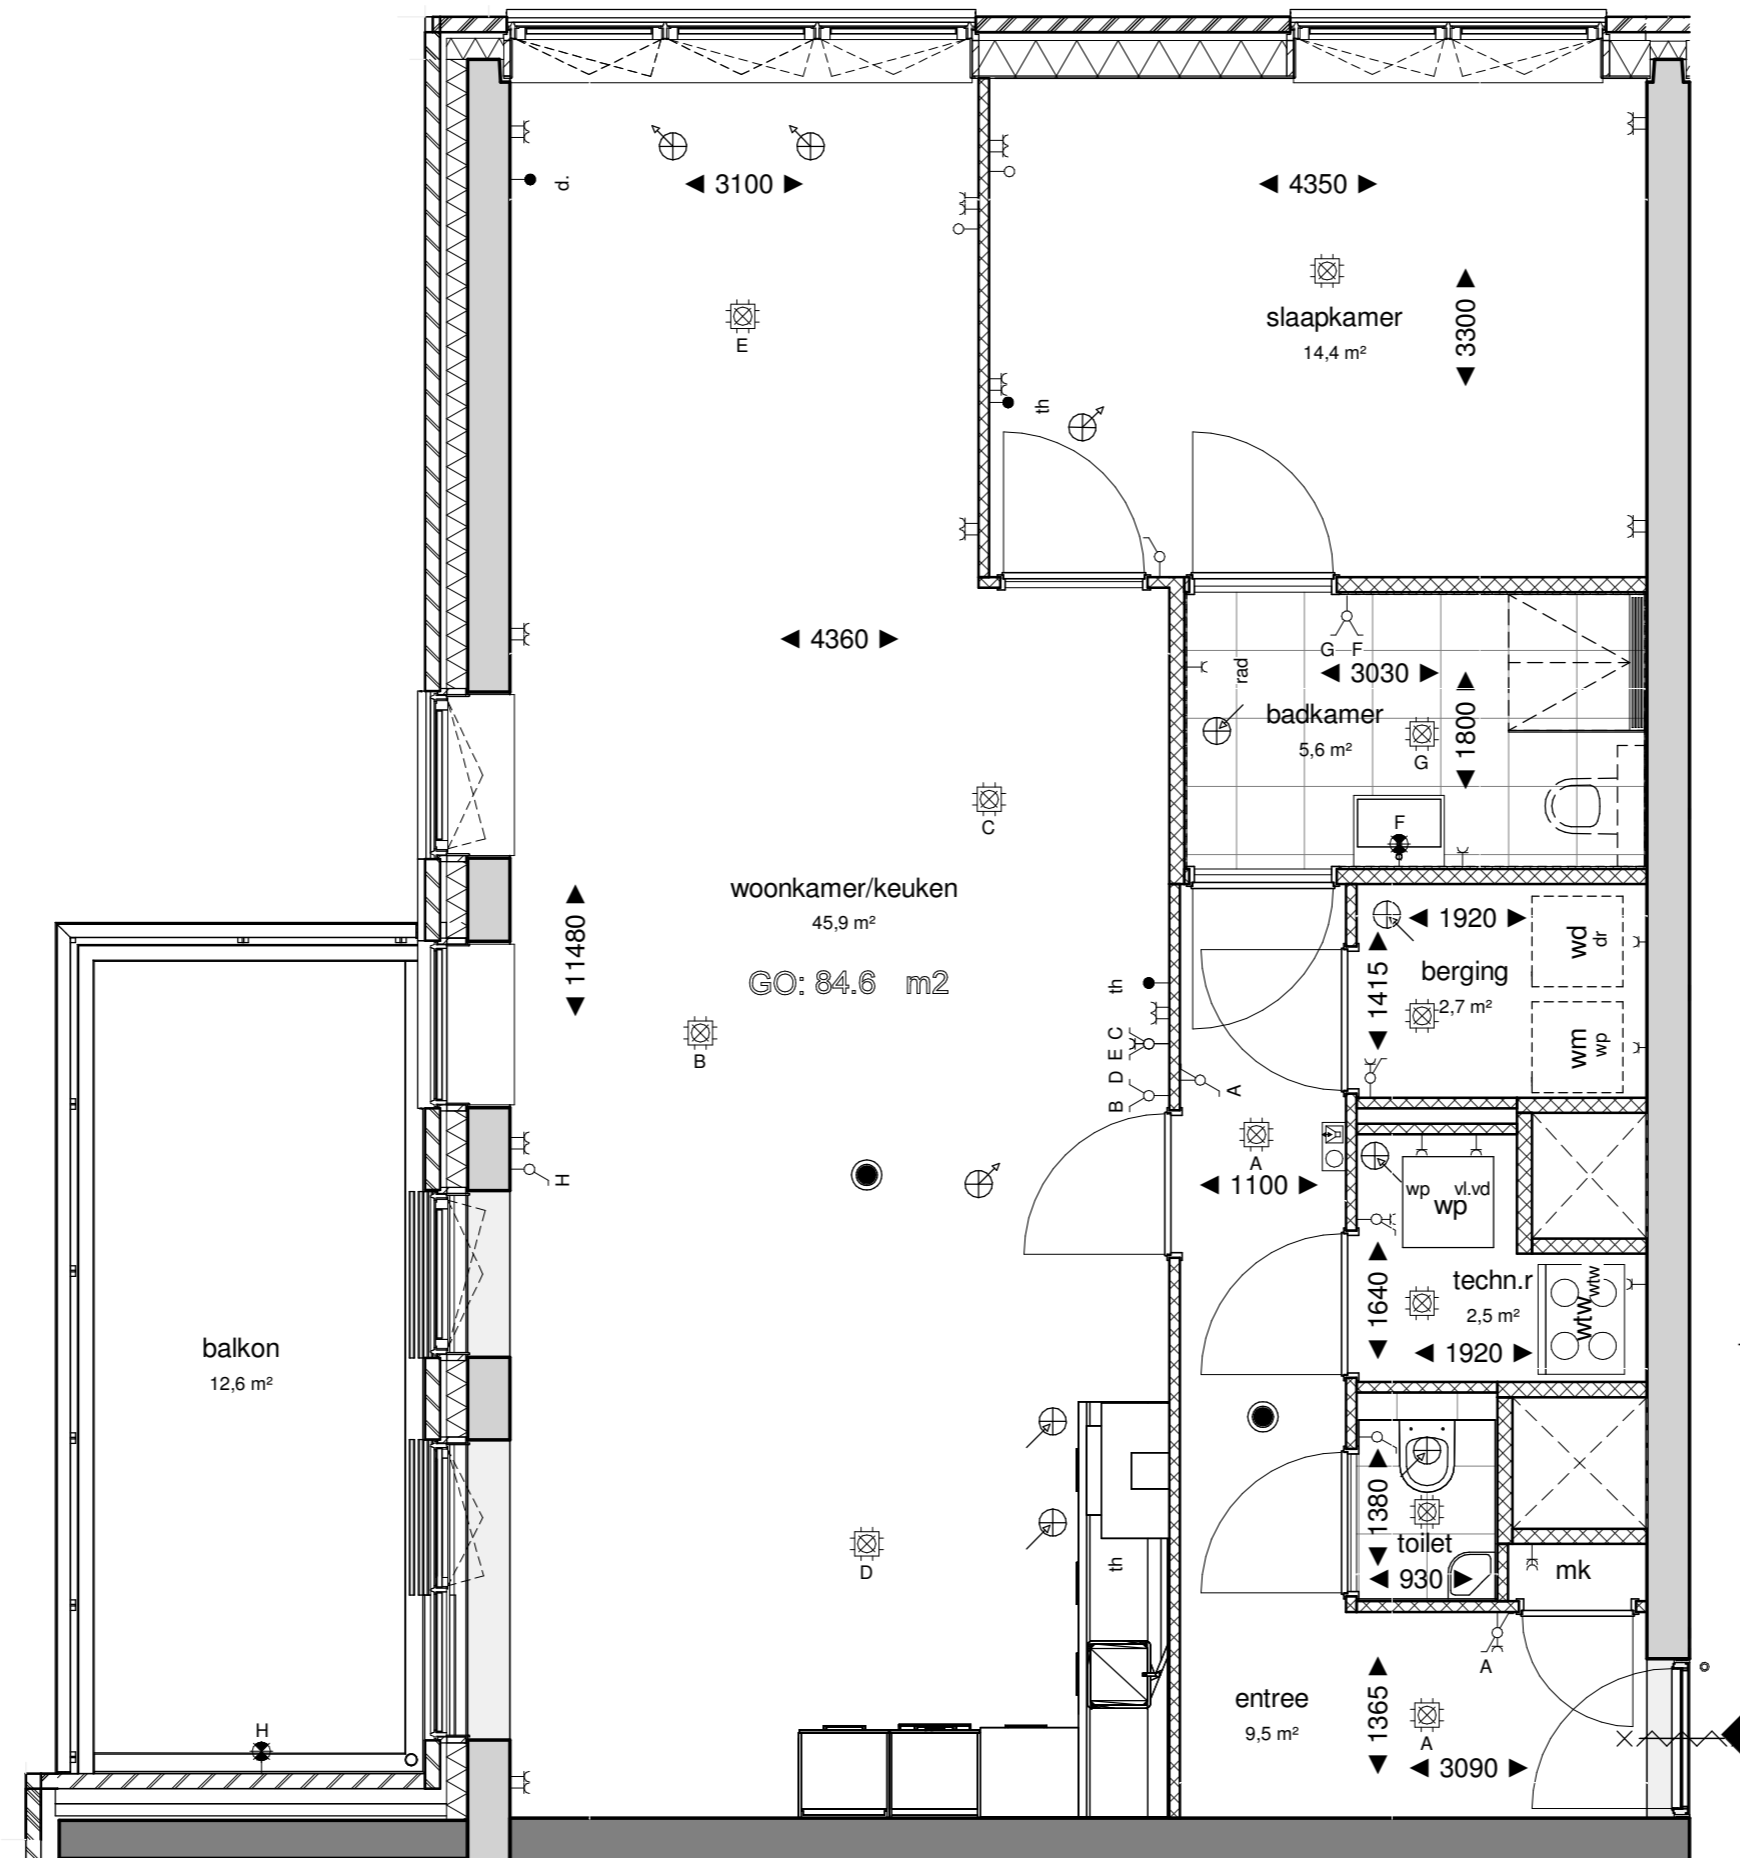

Basis plattegrond
1 : 150

Fitis

**Weidse
Weelde**

era contour | TBI

Zilverstraat 39
2718 RP
Zoetermeer
Postbus 62
2700 AB Zoetermeer
T +31 79 317 01 70
E info@eracontour.nl

betreft
optie 2 / 1.2.15

slaapkamer 1 bij woonkamer incl.
verplaatsen/aanpassing keuken en
slaapkamer 2 vergroten

fase:	datum	schaal	formaat
KAO	22-04-2021	1:50	A2

projectnummer:	tekeningnummer
11606	B9.171