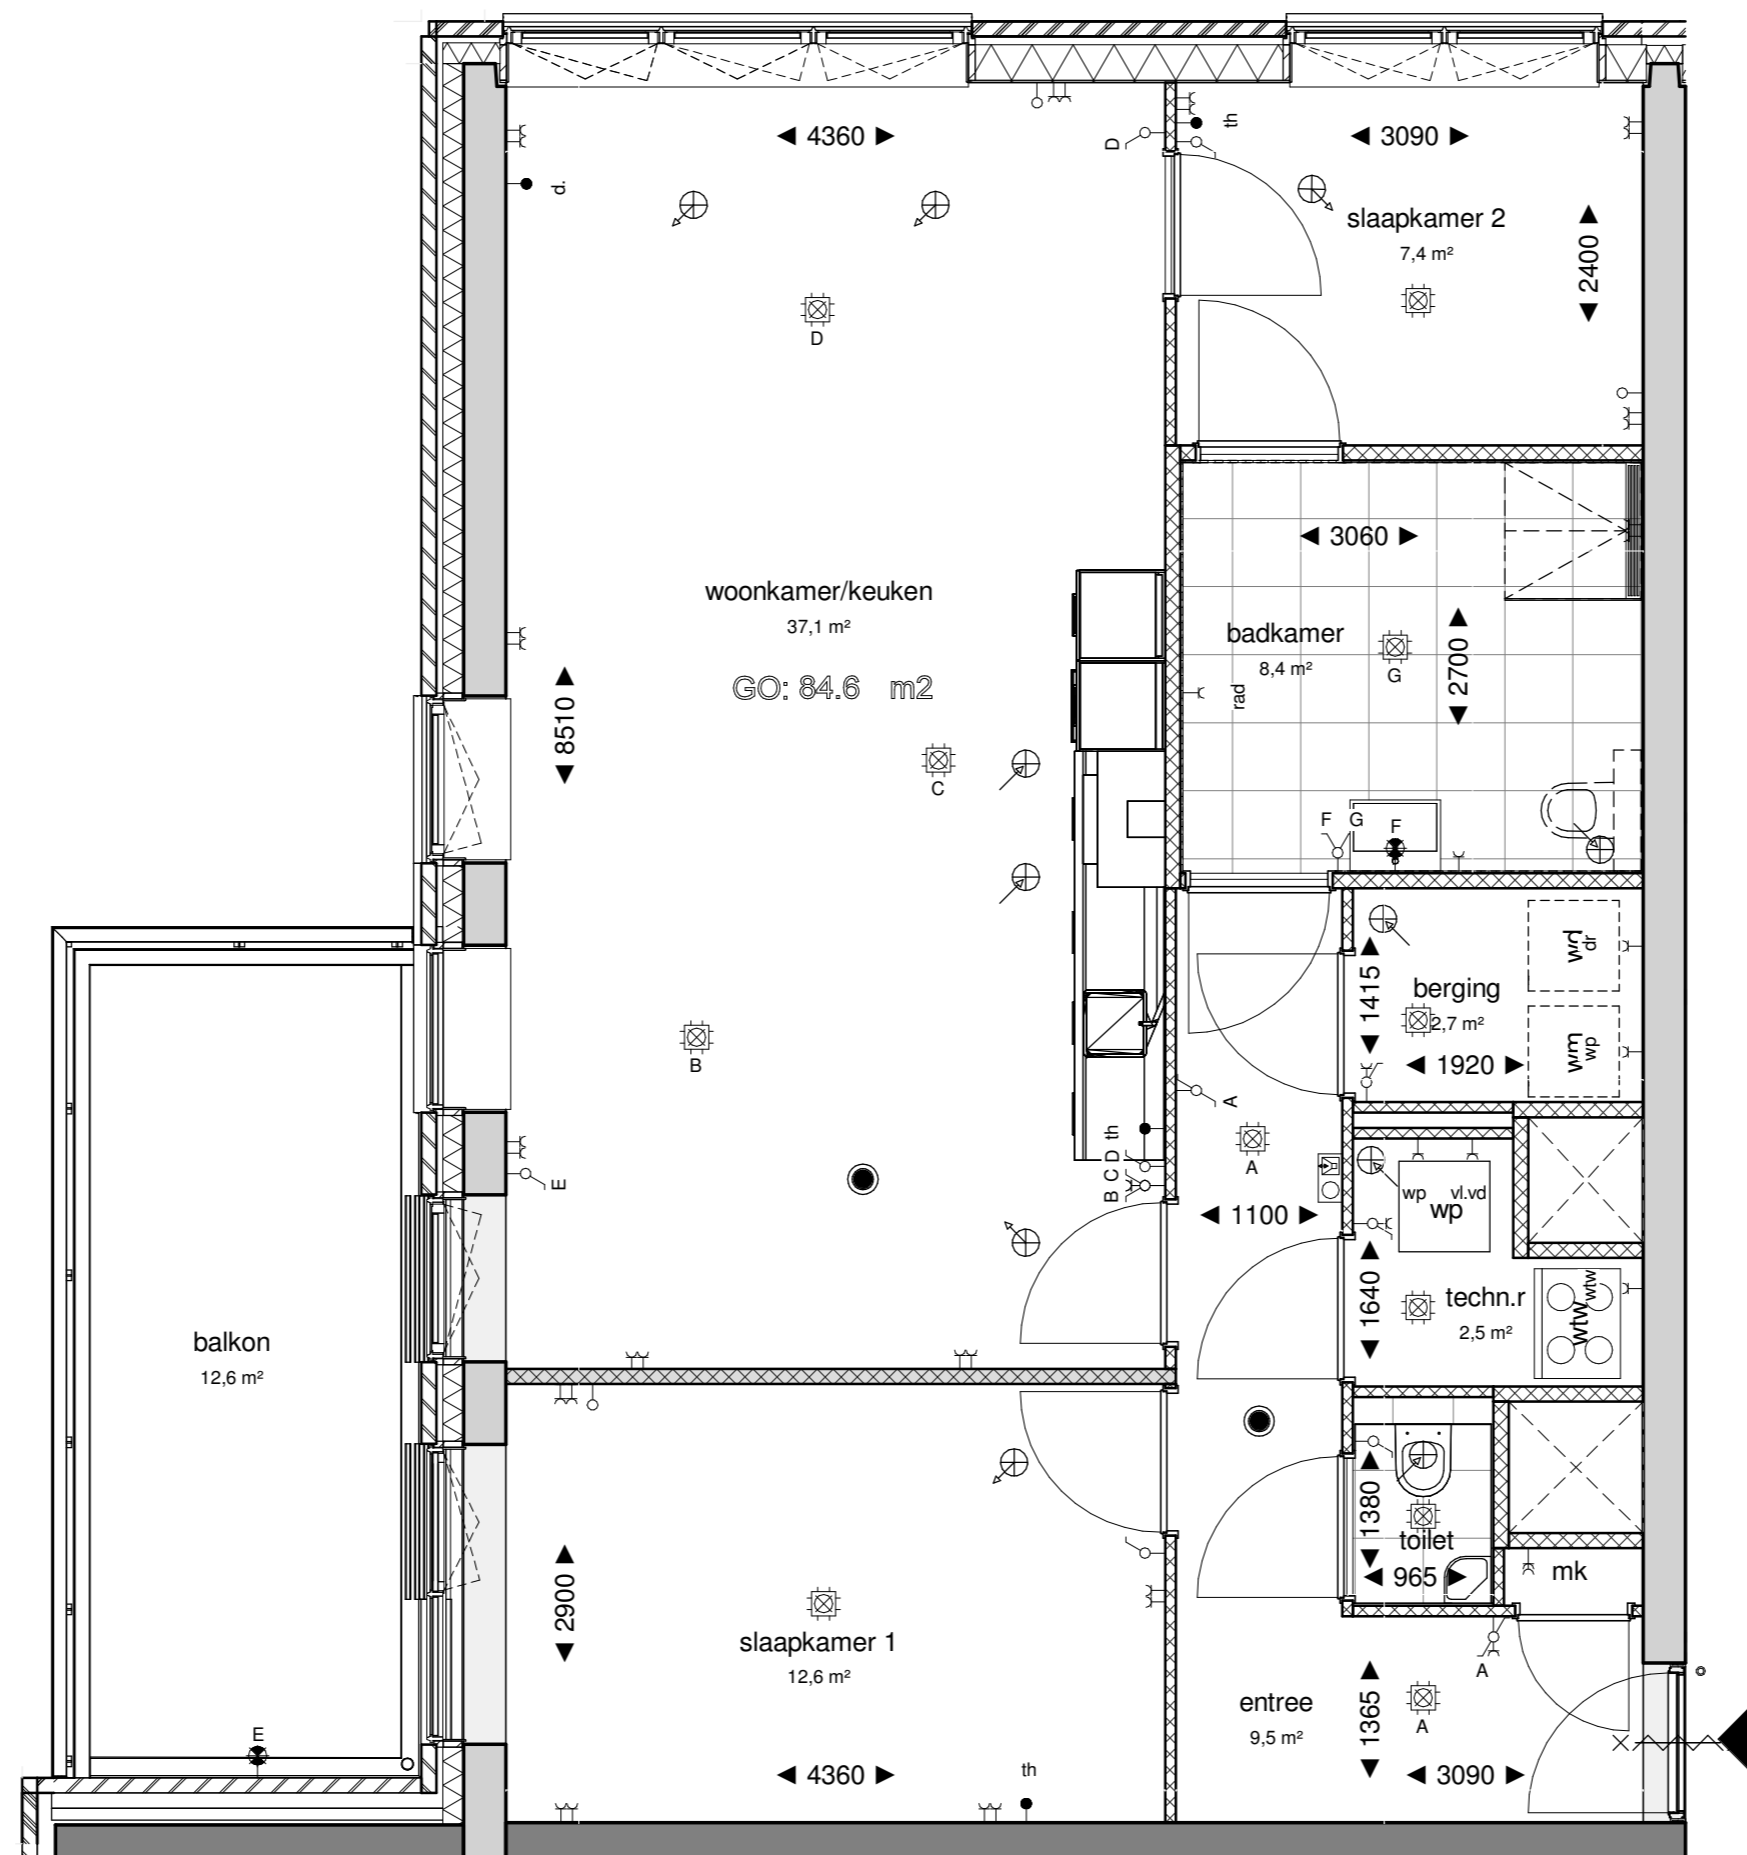

Basis plattegrond
1 : 150

betreft
optie 1 / 1.2.13
slaapkamer 2 bij woonkamer incl.
verplaatsen/aanpassing keuken

projectnummer:
11606

fase:
KAO

datum:
22-04-2021

schaal:
1:50

formaat:
A2

tekeningnummer:
B9.165

betreft
optie 2 / 1.2.15

slaapkamer 1 bij woonkamer incl.
verplaatsen/aanpassing keuken en
slaapkamer 2 vergroten

fase:	datum	schaal	formaat
KAO	22-04-2021	1:50	A2

projectnummer:	tekeningnummer
11606	B9.171

betreft
optie 4 / 1.2.21

slk.2 vergroten tot slk.1 met
inloopkast, incl. Slk.1 bij woonkamer
trekken

fase:	datum	schaal	formaat
KAO	22-04-2021	1:50	A2

projectnummer:
11606

tekeningnummer
B9.180

Basis plattegrond
1 : 150

betreft
optie 5 / 1.2.41
badkamer 870 mm vergroten

Zilverstraat 39
2718 RP
Zoetermeer
Postbus 62
2700 AB Zoetermeer
T +31 79 317 01 70
E info@eracontour.nl

fase:	datum	schaal	formaat
KAO	22-04-2021	1:50	A2
projectnummer:	tekeningnummer		
11606	B9.184		