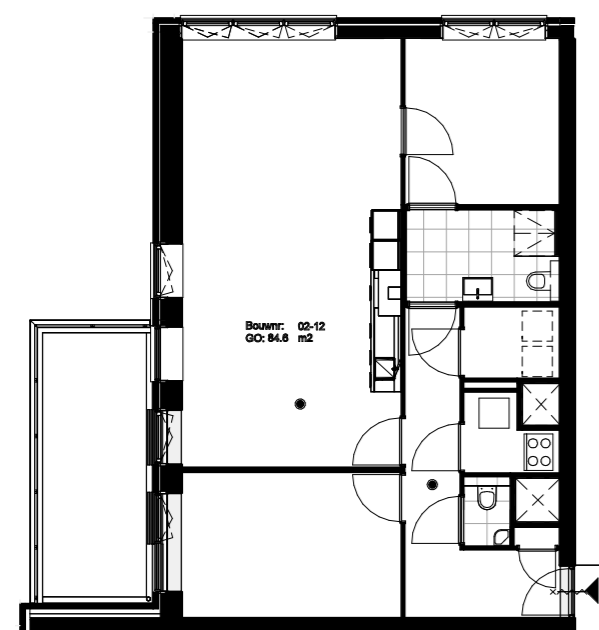

Basis plattegrond
1 : 150

Fitis

**Weidse
Weelde**

era contour | TBI

Zilverstraat 39
2718 RP
Zoetermeer
Postbus 62
2700 AB Zoetermeer
T +31 79 317 01 70
E info@eracontour.nl

betreft
optie 2 / 1.2.15

slaapkamer 1 bij woonkamer incl.
verplaatsen/aanpassing keuken en
slaapkamer 2 vergroten

fase:	datum	schaal	formaat
KAO	22-04-2021	1:50	A2

projectnummer:	tekeningnummer
11606	B9.171