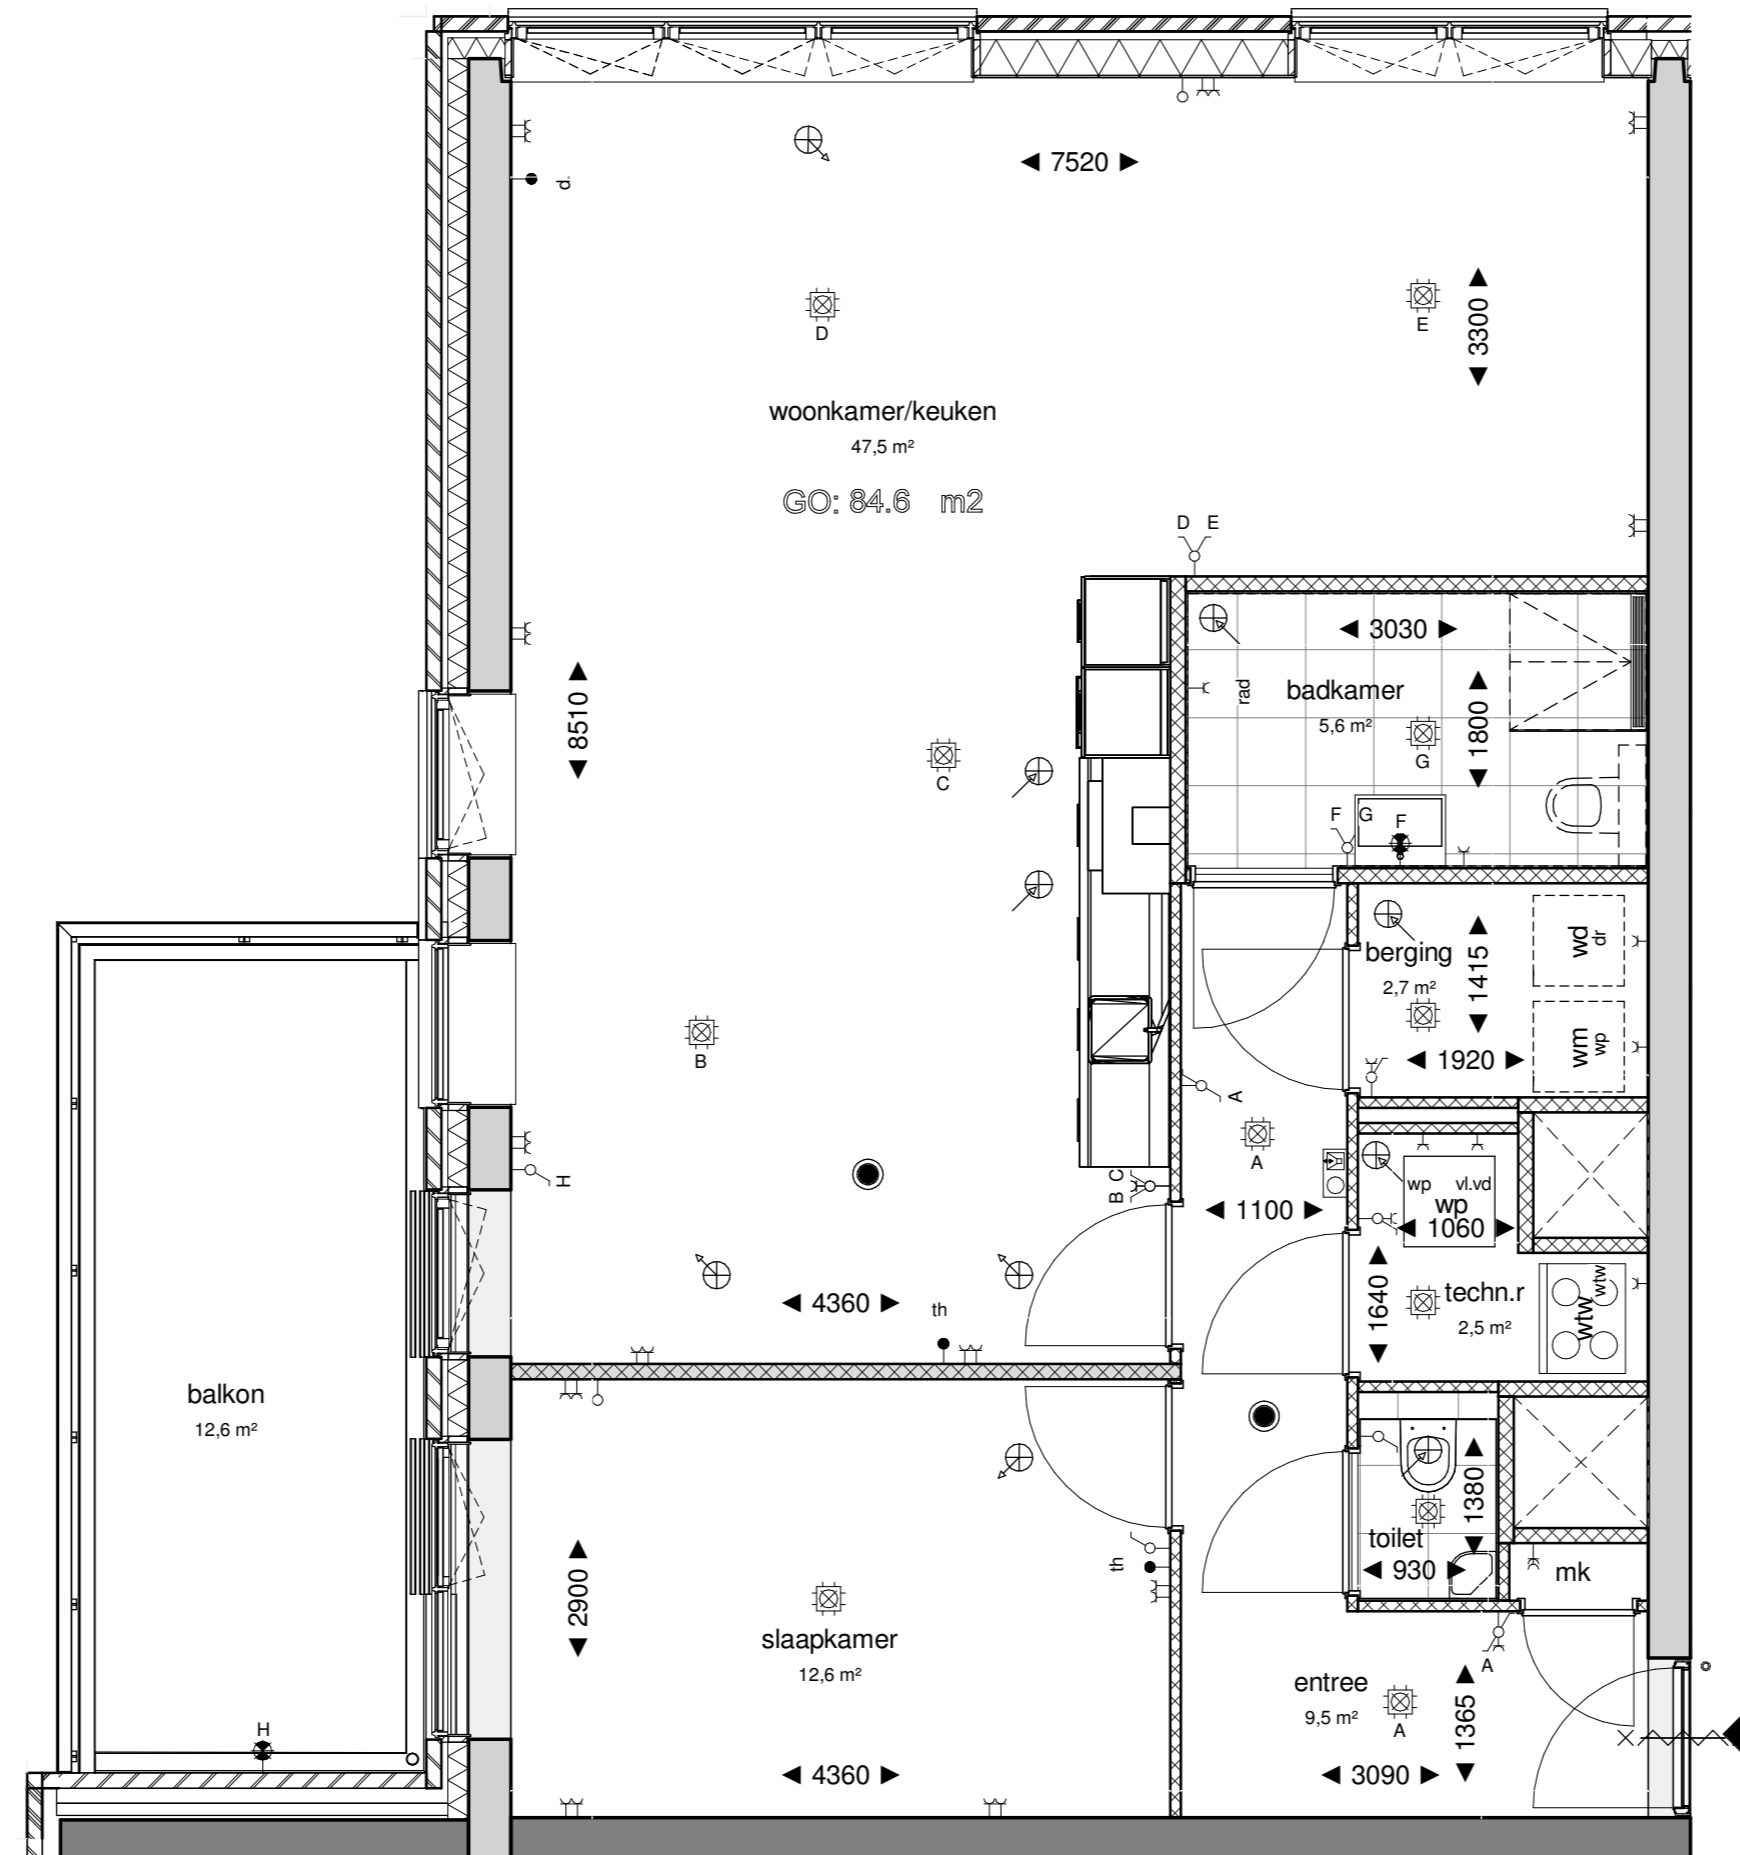

Basis plattegrond
1 : 150

betreft
optie 1 / 1.2.13
slaapkamer 2 bij woonkamer incl.
verplaatsen/aanpassing keuken

projectnummer:
11606

fase:
KAO

datum:
22-04-2021

schaal:
1:50

formaat:
A2

tekeningnummer:
B9.165

betreft
optie 2 / 1.2.15

slaapkamer 1 bij woonkamer incl.
verplaatsen/aanpassing keuken en
slaapkamer 2 vergroten

fase:	datum	schaal	formaat
KAO	22-04-2021	1:50	A2

projectnummer:	tekeningnummer
11606	B9.171

betreft
optie 4 / 1.2.21

slk.2 vergroten tot slk.1 met
inloopkast, incl. Slk.1 bij woonkamer
trekken

fase:	datum	schaal	formaat
KAO	22-04-2021	1:50	A2

projectnummer:
11606

tekeningnummer
B9.180

Basis plattegrond
1 : 150