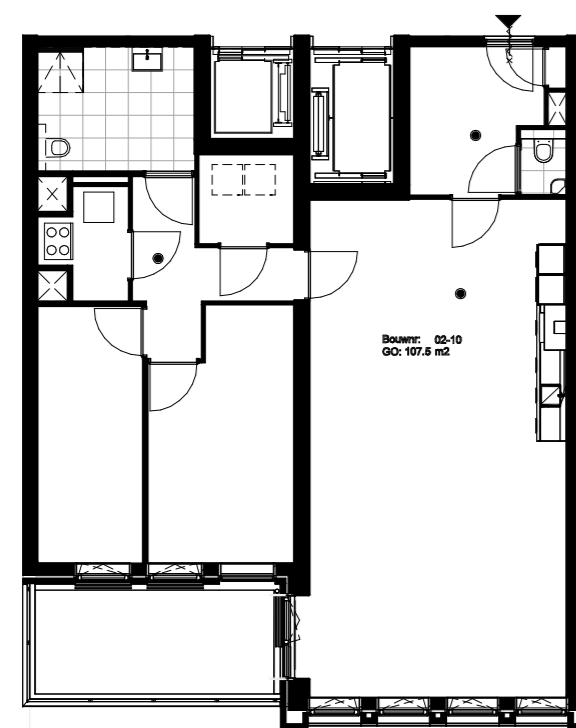

Basis plattegrond

1 : 150

Kwikstaart

betreft
optie 1 / 1.2.12
inloopkast slaapkamer 1

fase:	datum	schaal	formaat
KAO	22-04-2021	1:50	A2
projectnummer:	tekeningnummer		
11606	B9.163		

Zilverstraat 39
2718 RP
Zoetermeer
Postbus 62
2700 AB Zoetermeer
T +31 79 317 01 70
E info@eracontour.nl

Basis plattegrond

1 : 150

Kwikstaart

betreft
optie 2 / 1.2.16
slaapkamers samenvoegen

fase:	datum	schaal	formaat
KAO	22-04-2021	1:50	A2
projectnummer:	tekeningnummer		
11606	B9.170		

Zilverstraat 39
2718 RP
Zoetermeer
Postbus 62
2700 AB Zoetermeer
T +31 79 317 01 70
E info@eracontour.nl