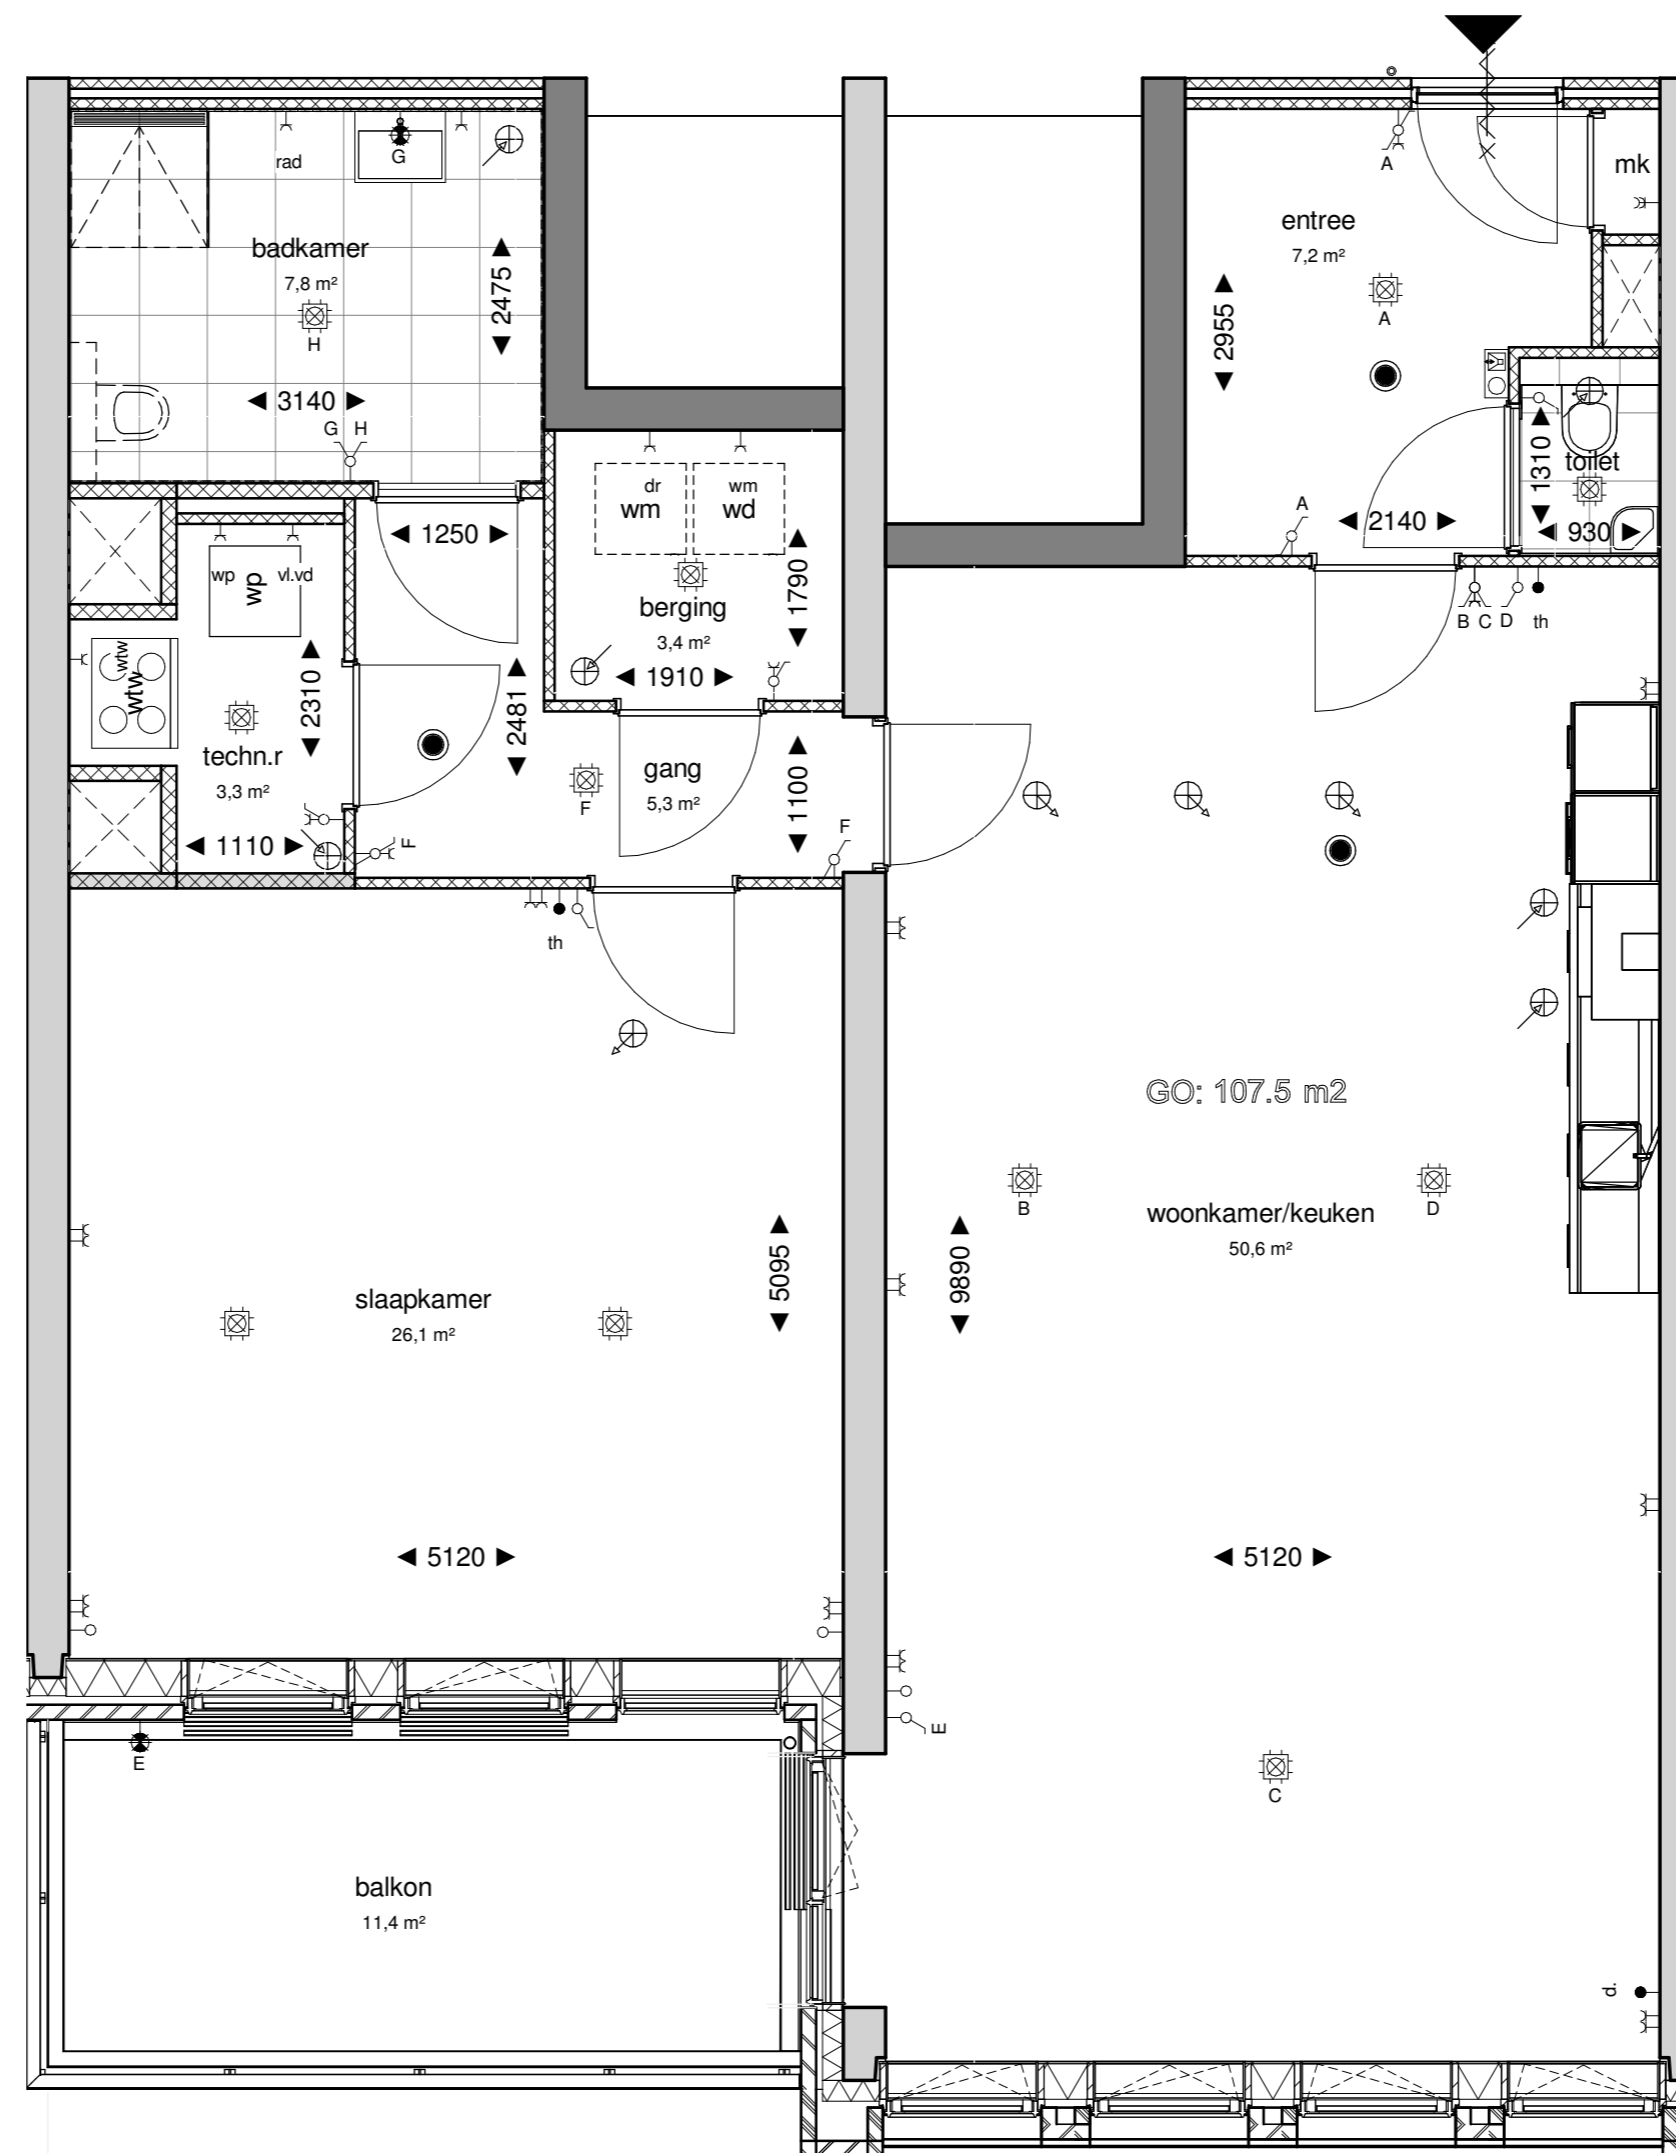

Basis plattegrond

1 : 150

Kwikstaart

betreft
optie 1 / 1.2.12
inloopkast slaapkamer 1

fase:	datum	schaal	formaat
KAO	22-04-2021	1:50	A2
projectnummer:	tekeningnummer		
11606	B9.163		

Zilverstraat 39
2718 RP
Zoetermeer
Postbus 62
2700 AB Zoetermeer
T +31 79 317 01 70
E info@eracontour.nl

Basis plattegrond

1 : 150

Kwikstaart

betreft
optie 2 / 1.2.16
slaapkamers samenvoegen

fase:	datum	schaal	formaat
KAO	22-04-2021	1:50	A2
projectnummer:	tekeningnummer		
11606	B9.170		

Zilverstraat 39
2718 RP
Zoetermeer
Postbus 62
2700 AB Zoetermeer
T +31 79 317 01 70
E info@eracontour.nl