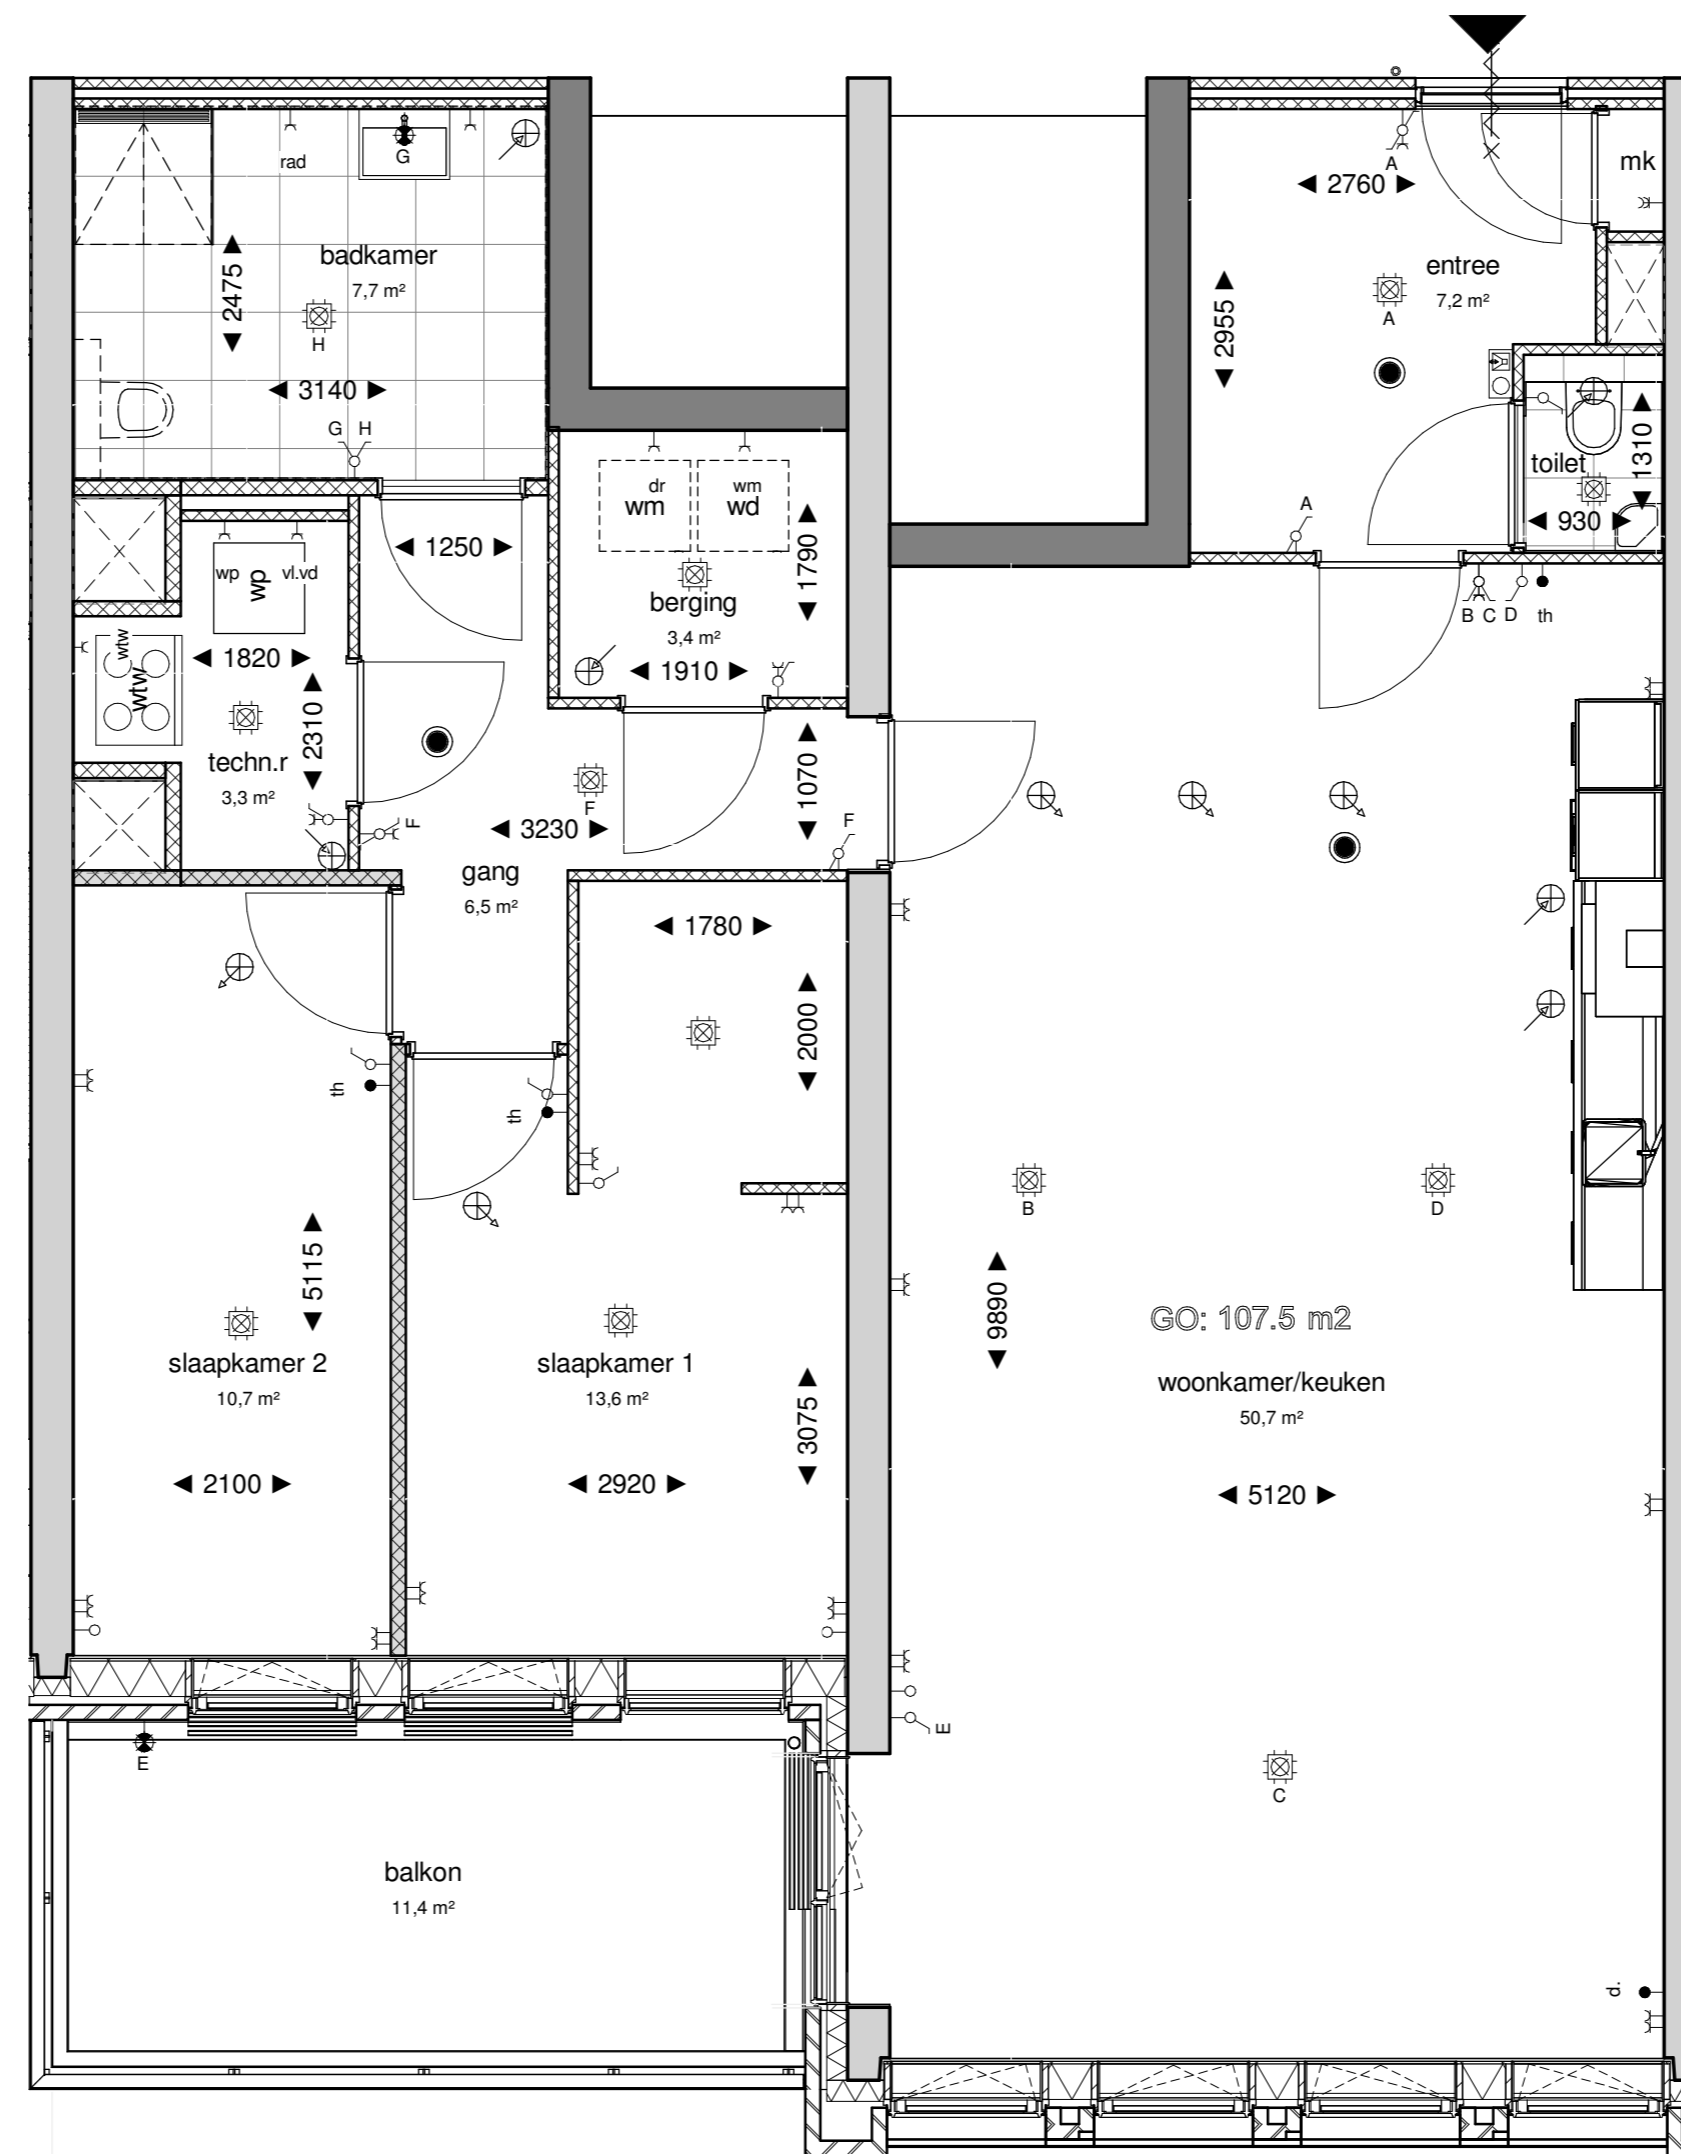

Basis plattegrond

1 : 150

Kwikstaart

betreft
optie 1 / 1.2.12
inloopkast slaapkamer 1

fase:	datum	schaal	formaat
KAO	22-04-2021	1:50	A2
projectnummer:	tekeningnummer		
11606	B9.163		

Zilverstraat 39
2718 RP
Zoetermeer
Postbus 62
2700 AB Zoetermeer
T +31 79 317 01 70
E info@eracontour.nl

Basis plattegrond

1 : 150

Kwikstaart

betreft
optie 2 / 1.2.16
slaapkamers samenvoegen

fase:	datum	schaal	formaat
KAO	22-04-2021	1:50	A2
projectnummer:	tekeningnummer		
11606	B9.170		

Zilverstraat 39
2718 RP
Zoetermeer
Postbus 62
2700 AB Zoetermeer
T +31 79 317 01 70
E info@eracontour.nl