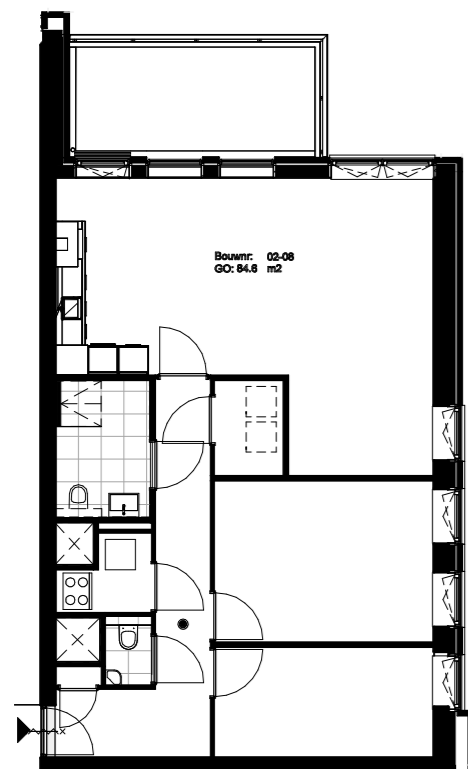

fase:	datum	schaal	formaat
KAO	22-04-2021	1:50	A2

projectnummer:	tekeningnummer
11606	B9.161

Basis plattegrond
1 : 150

Tjiftjaf

betreft
optie 2 / 1.2.17
woonkamer vergroten, Berging
verplaatsen, slaapkamers
samenvoegen

fase: KAO
datum: 22-04-2021
schaal: 1:50
formaat: A2
projectnummer: 11606
tekeningnummer: B9.167

Zilverstraat 39
2718 RP
Zoetermeer
Postbus 62
2700 AB Zoetermeer
T +31 79 317 01 70
E info@eracontour.nl

fase:	datum	schaal	formaat
KAO	22-04-2021	1:50	A2

projectnummer:	tekeningnummer
11606	B9.173

Basis plattegrond
1 : 150

Tjiftjaf

betreft
optie 4 / 1.2.20
woonkamer vergroten, keuken
verplaatsen, slaapkamer
samenvoegen en berging vergroten