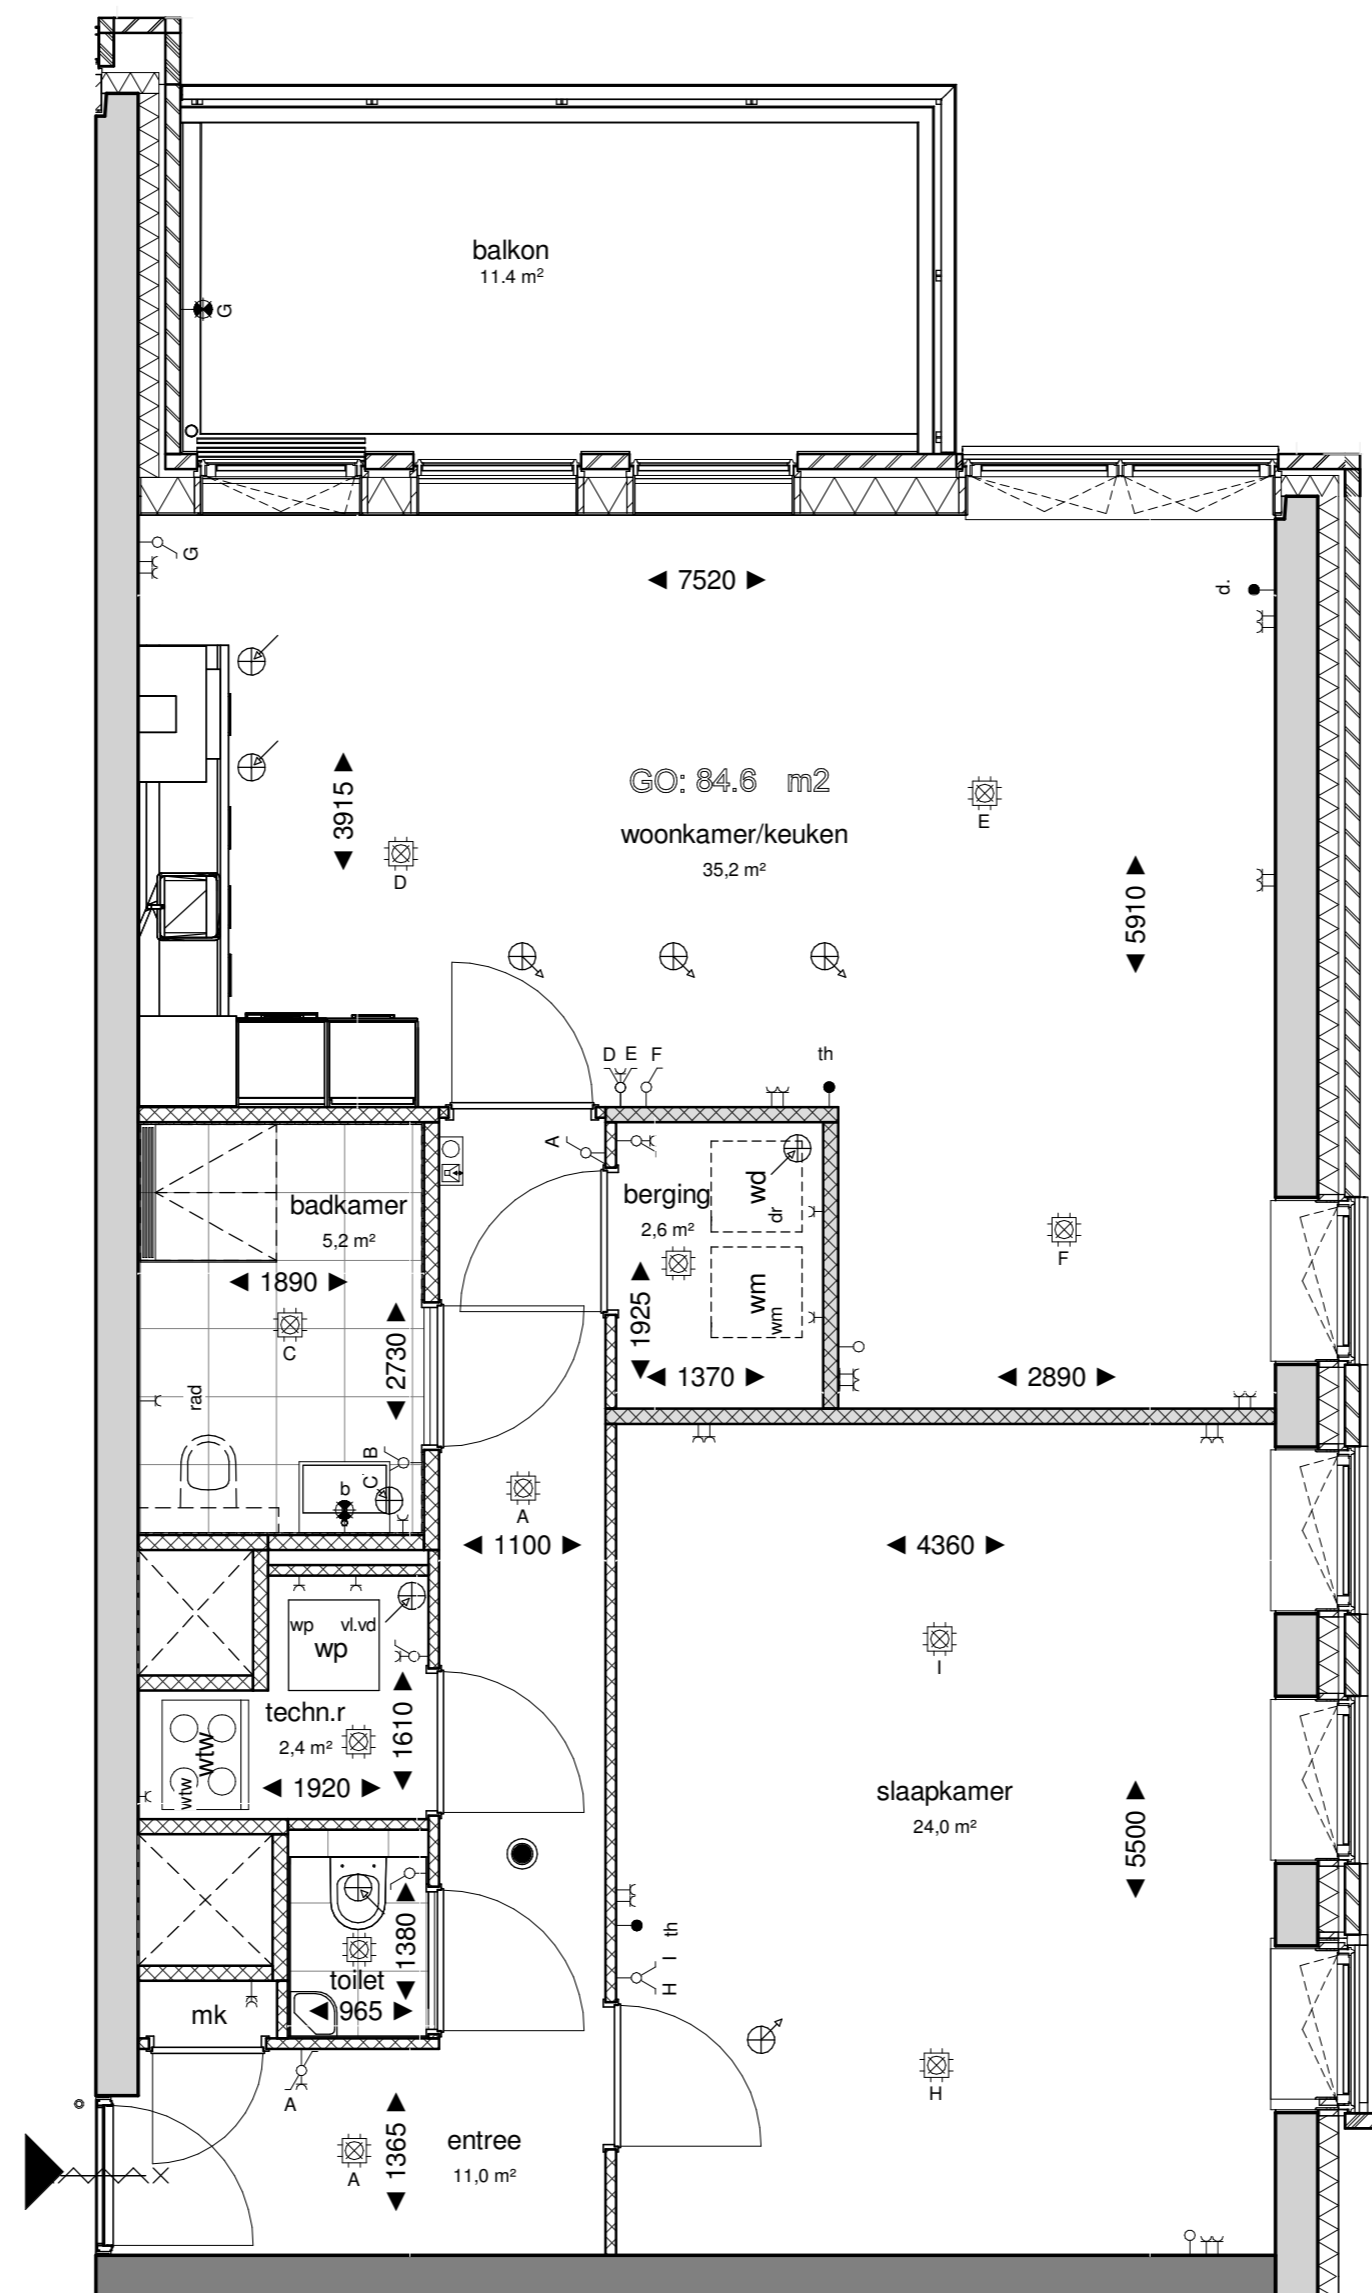

Tjiftjaf

betreft
optie 5 / 1.2.22
slaapkamers samenvoegen

fase:	datum	schaal	formaat
KAO	22-04-2021	1:50	A2
projectnummer:	tekeningnummer		
11606	B9.181		

Zilverstraat 39
2718 RP
Zoetermeer
Postbus 62
2700 AB Zoetermeer
T +31 79 317 01 70
E info@eracontour.nl