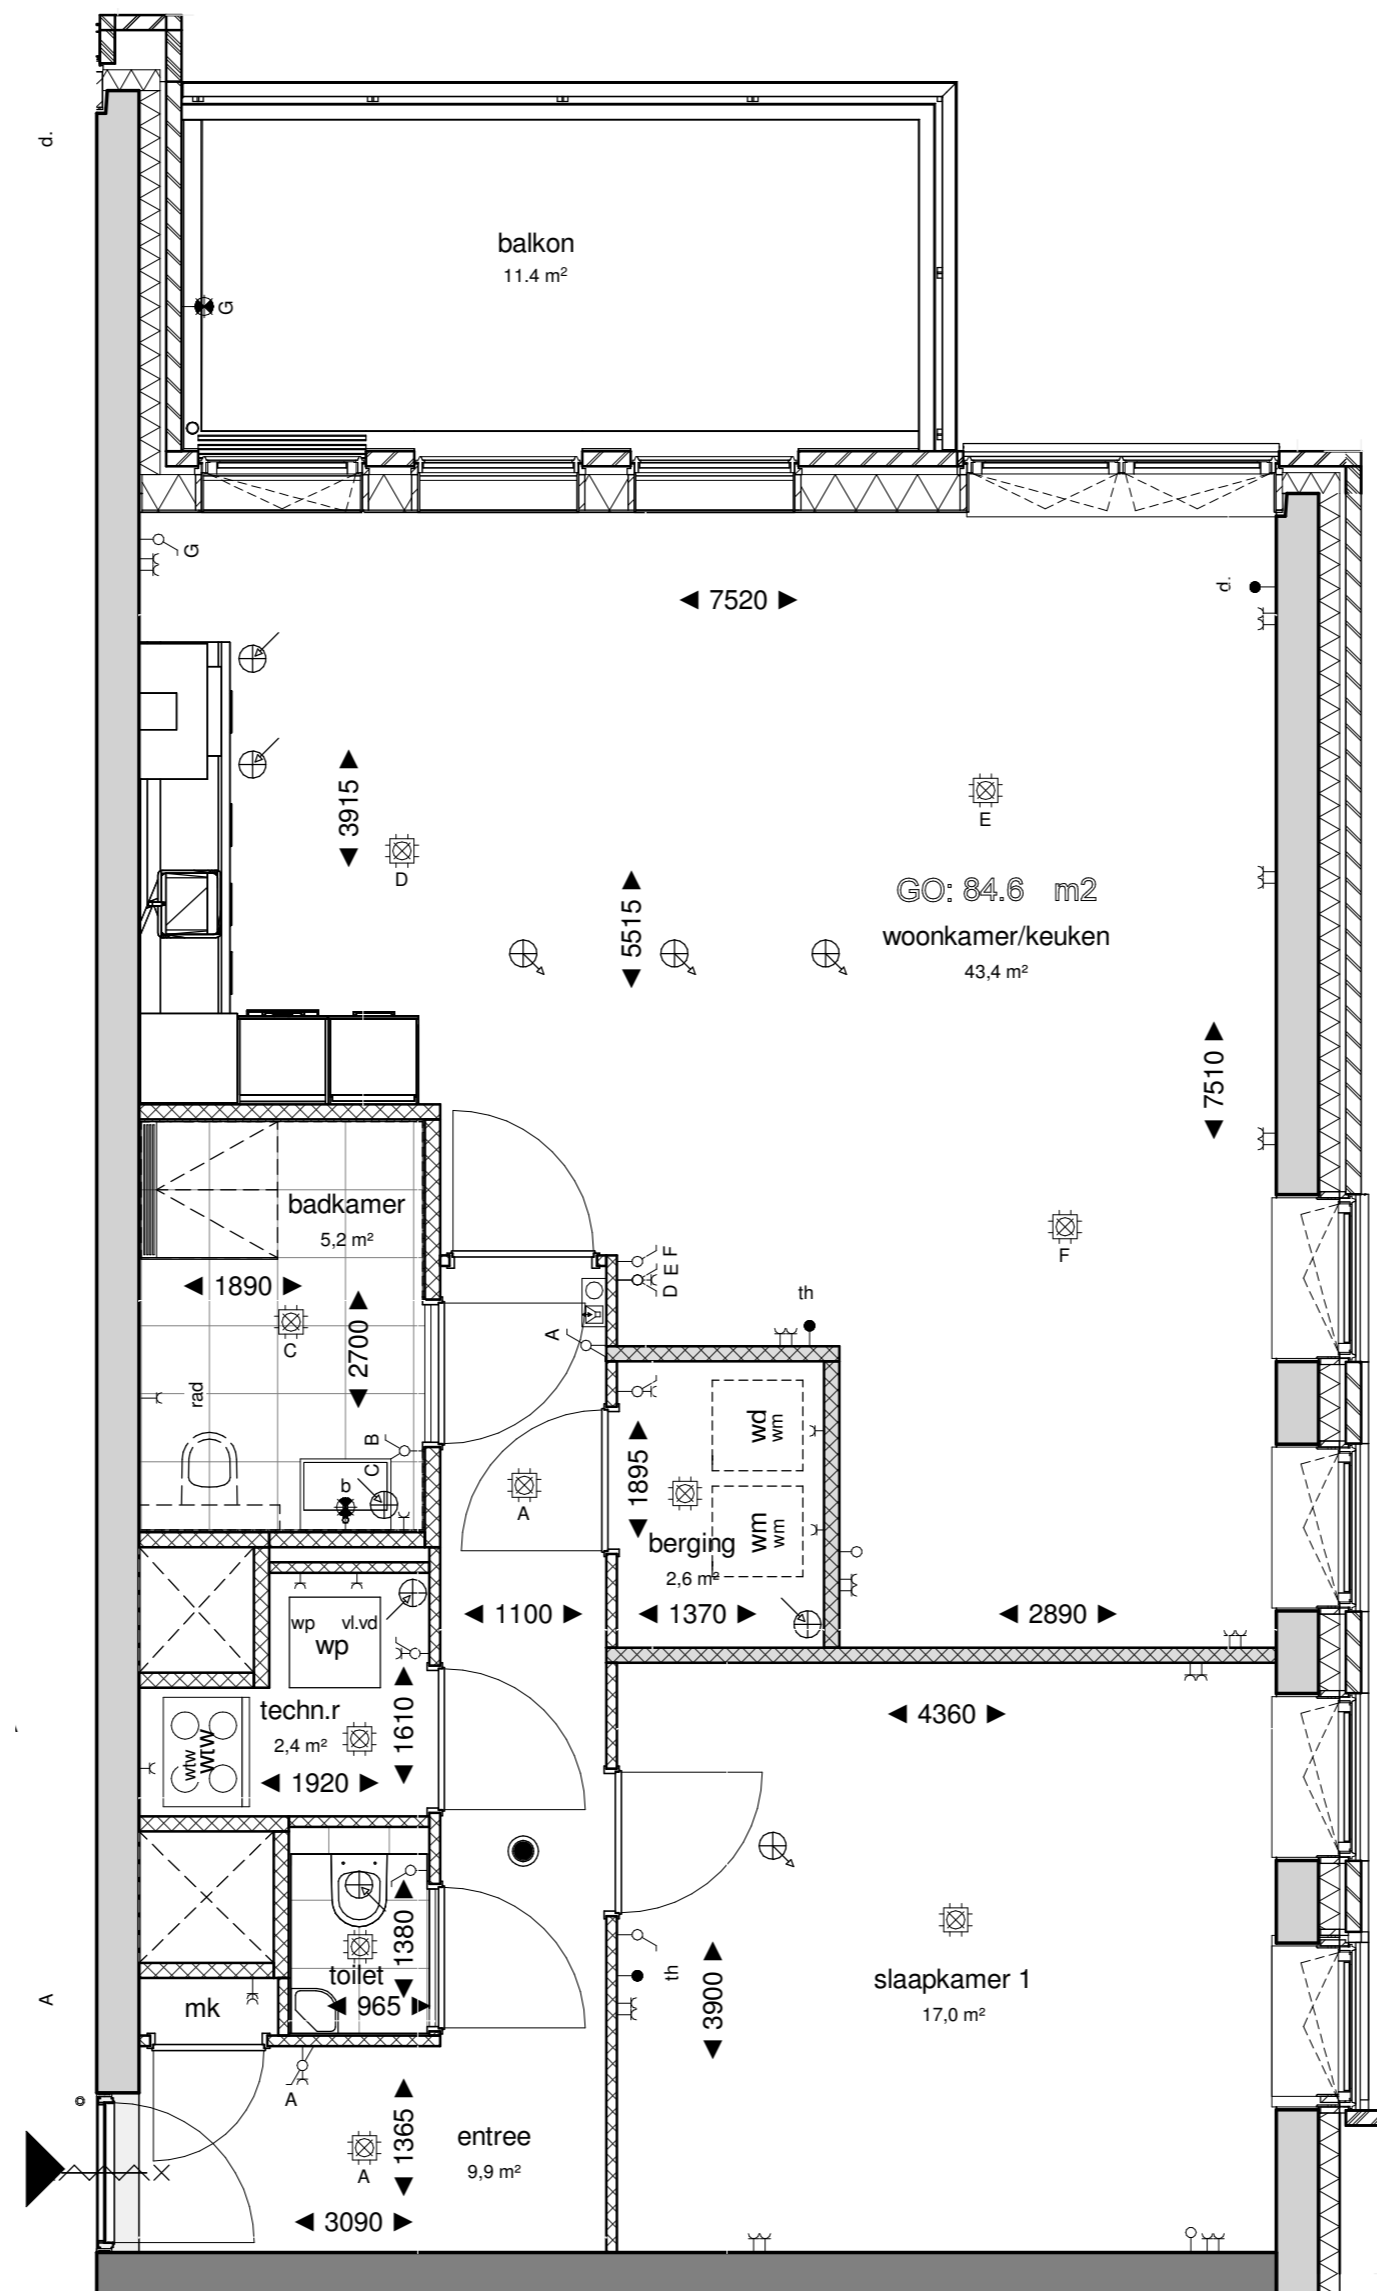

fase:	datum	schaal	formaat
KAO	22-04-2021	1:50	A2

projectnummer:	tekeningnummer
11606	B9.161

Basis plattegrond
1 : 150

Tjiftjaf

betreft
optie 2 / 1.2.17
woonkamer vergroten, Berging
verplaatsen, slaapkamers
samenvoegen