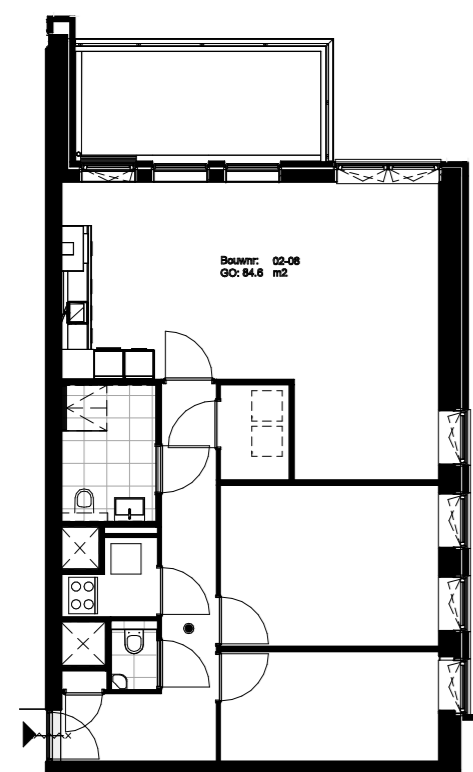

fase:	datum	schaal	formaat
KAO	22-04-2021	1:50	A2

projectnummer:	tekeningnummer
11606	B9.161

Basis plattegrond
1 : 150

Tjiftjaf

betreft
optie 2 / 1.2.17
woonkamer vergroten, Berging
verplaatsen, slaapkamers
samenvoegen

fase:	datum	schaal	formaat
KAO	22-04-2021	1:50	A2

projectnummer:	tekeningnummer
11606	B9.173

Basis plattegrond
1 : 150

Tjiftjaf

betreft
optie 4 / 1.2.20
woonkamer vergroten, keuken
verplaatsen, slaapkamer
samenvoegen en berging vergroten