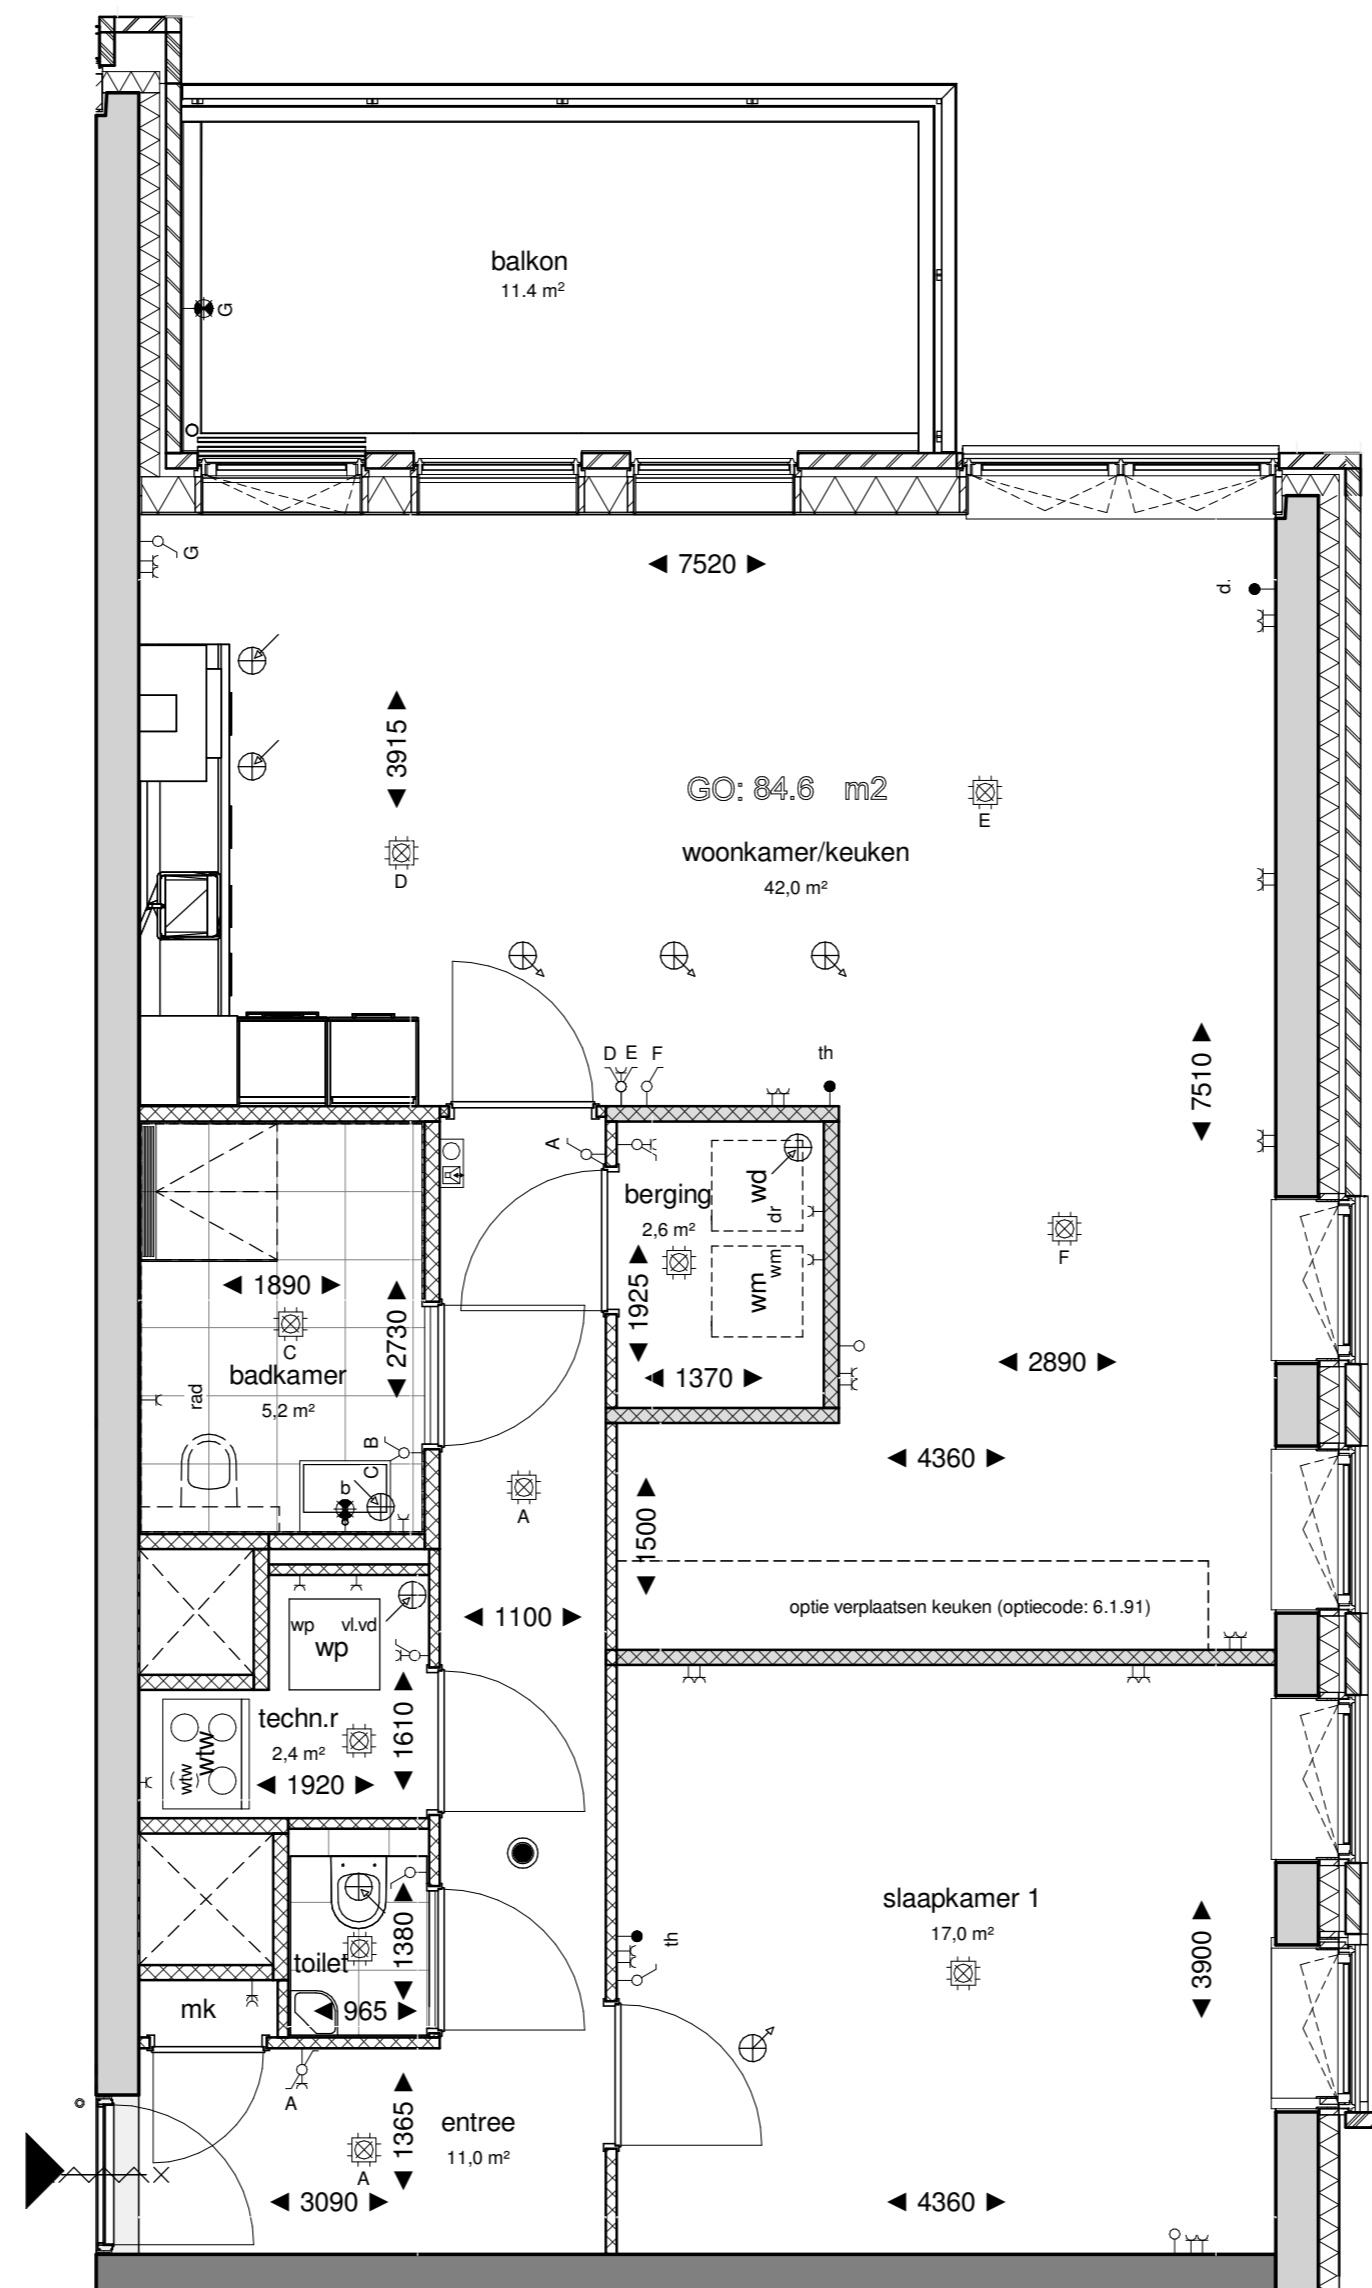

Tjiftjaf

**Weidse
Weelde**

era contour | TBI

Zilverstraat 39
2718 RP
Zoetermeer
Postbus 62
2700 AB Zoetermeer
T +31 79 317 01 70
E info@eracontour.nl

betreft
optie 3 / 1.2.19

verplaatsen keuken en samenvoegen
slaapkamers

fase:	datum	schaal	formaat
KAO	22-04-2021	1:50	A2

projectnummer:	tekeningnummer
11606	B9.173