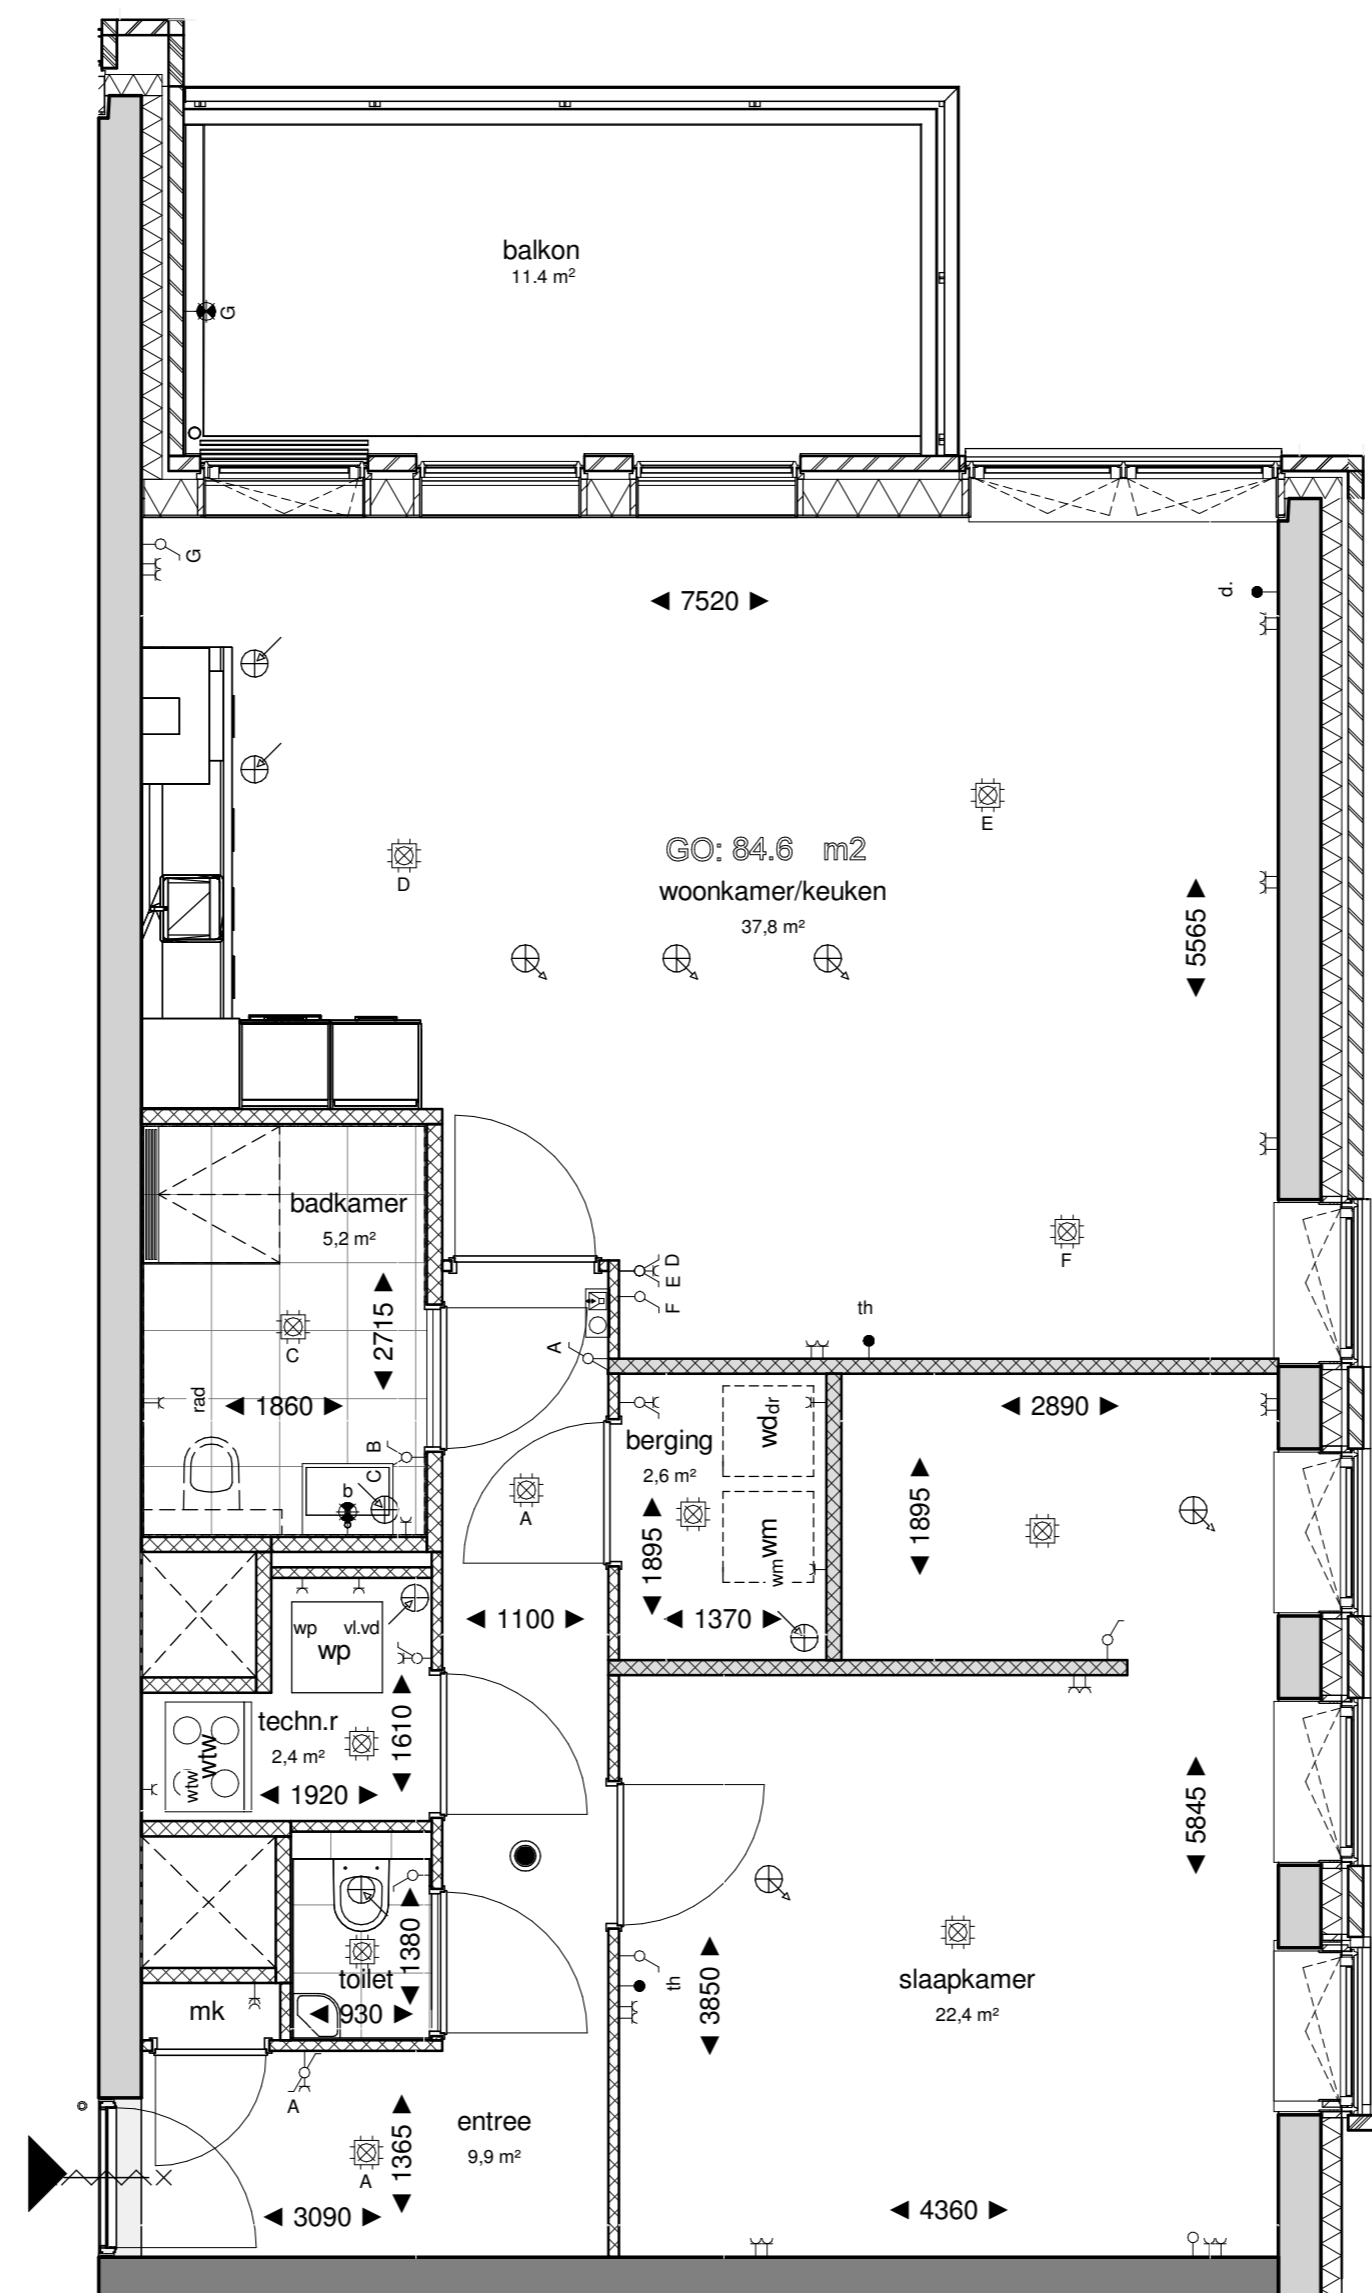

Tjiftjaf

Weidse
Weelde

era contour | TBI

Zilverstraat 39
2718 RP
Zoetermeer
Postbus 62
2700 AB Zoetermeer
T +31 79 317 01 70
E info@eracontour.nl

betreft
optie 6 / 1.2.23

Berging verplaatsen. Slaapkamer 1 en
2 samenvoegen met inloopkast.
Woonkamer vergroten

fase:	datum	schaal	formaat
KAO	22-04-2021	1:50	A2

projectnummer:	tekeningnummer
11606	B9.185