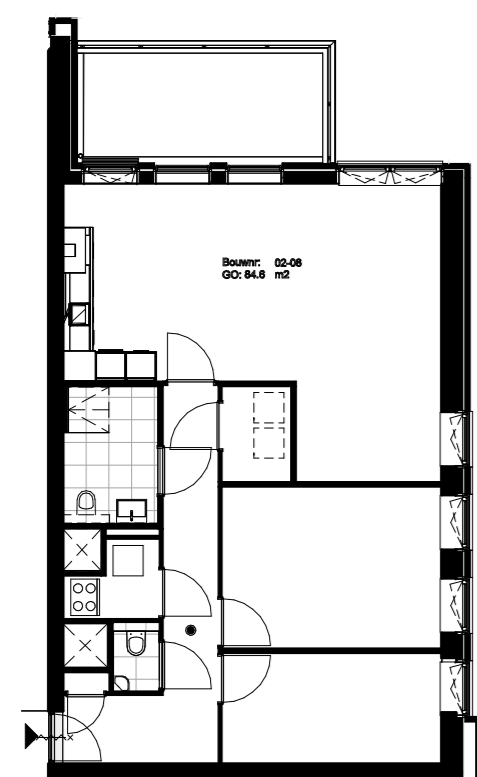

fase:	datum	schaal	formaat
KAO	22-04-2021	1:50	A2

projectnummer:	tekeningnummer
11606	B9.173

Basis plattegrond
1 : 150

Tjiftjaf

betreft
optie 4 / 1.2.20
woonkamer vergroten, keuken
verplaatsen, slaapkamer
samenvoegen en berging vergroten

Basis plattegrond
1 : 150

Tjiftjaf

betreft
optie 5 / 1.2.22
slaapkamers samenvoegen

fase:	datum	schaal	formaat
KAO	22-04-2021	1:50	A2
projectnummer:	tekeningnummer		
11606	B9.181		

Zilverstraat 39
2718 RP
Zoetermeer
Postbus 62
2700 AB Zoetermeer
T +31 79 317 01 70
E info@eracontour.nl

fase:	datum	schaal	formaat
KAO	22-04-2021	1:50	A2

projectnummer:	tekeningnummer
11606	B9.185