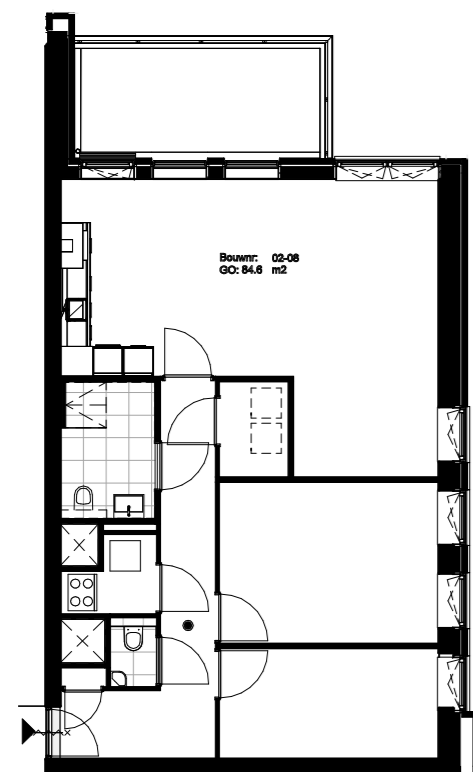

fase:	datum	schaal	formaat
KAO	22-04-2021	1:50	A2

projectnummer:	tekeningnummer
11606	B9.161

Basis plattegrond
1 : 150

Tjiftjaf

betreft
optie 2 / 1.2.17
woonkamer vergroten, Berging
verplaatsen, slaapkamers
samenvoegen