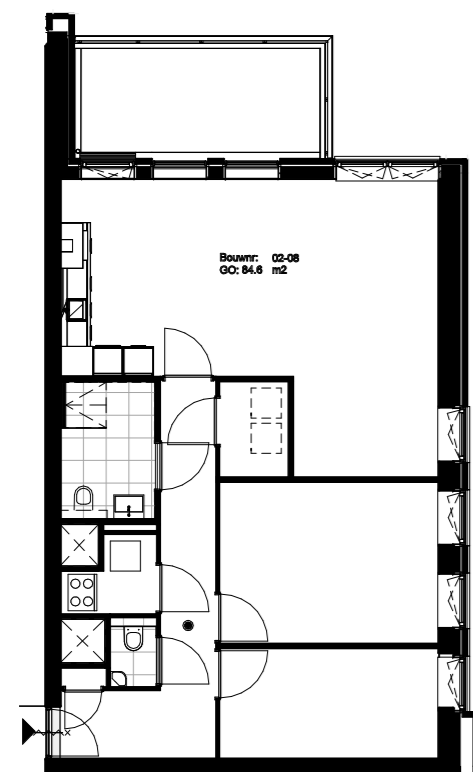

Basis plattegrond
1 : 150