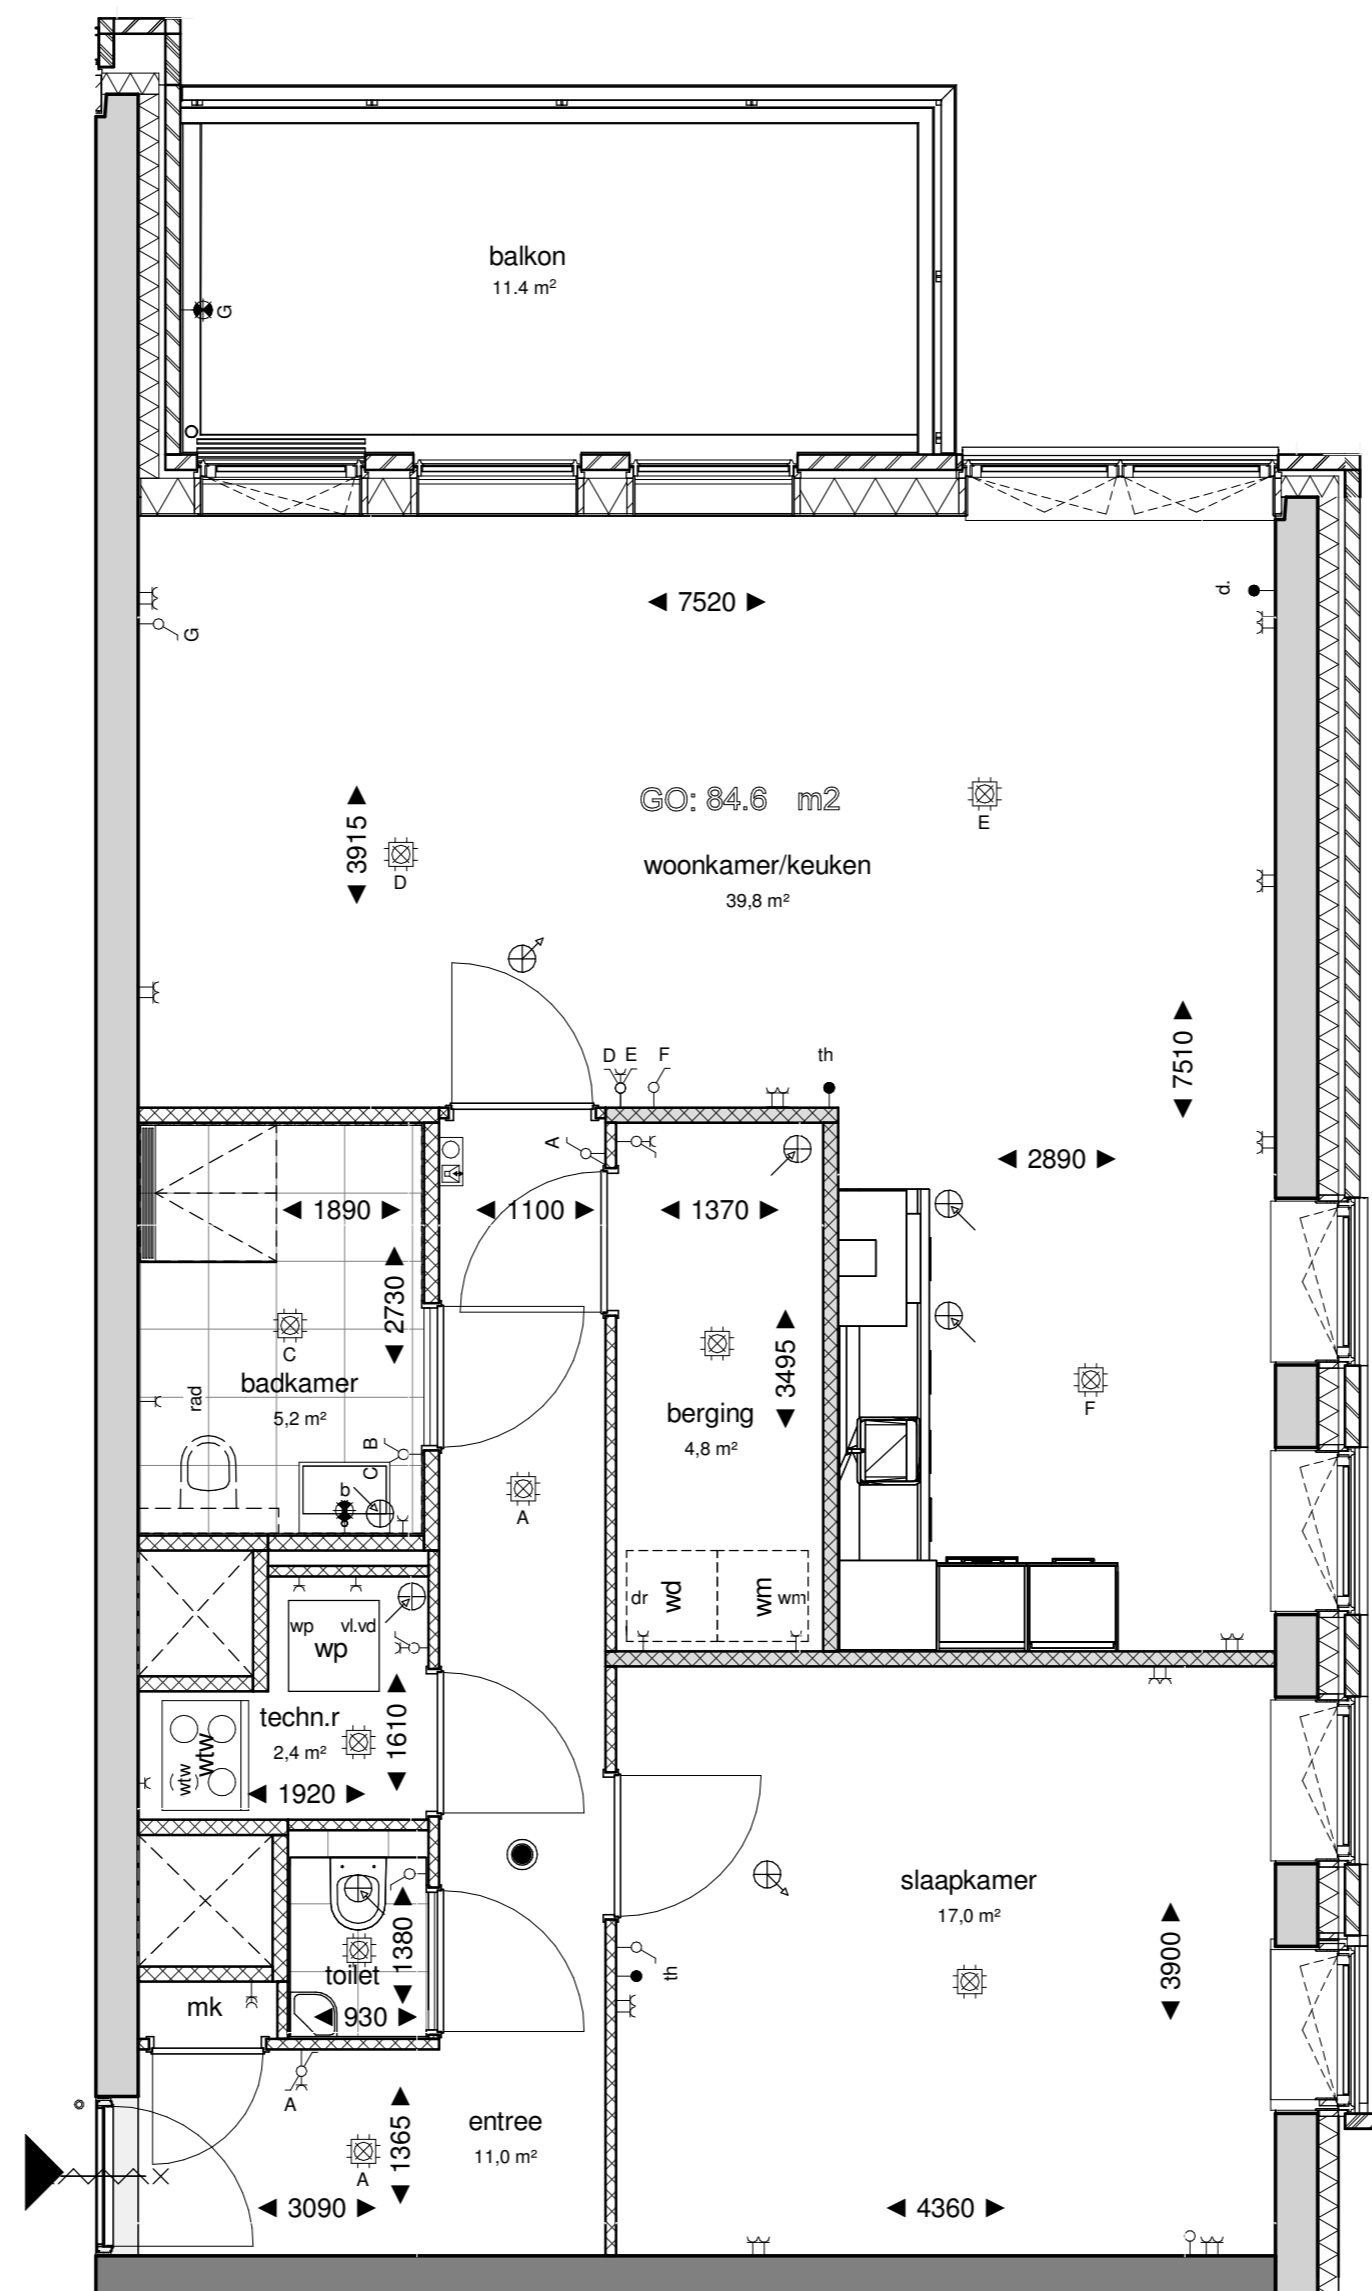

fase:	datum	schaal	formaat
KAO	22-04-2021	1:50	A2

projectnummer:	tekeningnummer
11606	B9.161

Basis plattegrond
1 : 150

Tjiftjaf

betreft
optie 2 / 1.2.17
woonkamer vergroten, Berging
verplaatsen, slaapkamers
samenvoegen

fase:	datum	schaal	formaat
KAO	22-04-2021	1:50	A2

projectnummer:	tekeningnummer
11606	B9.173

Basis plattegrond
1 : 150

Tjiftjaf

betreft
optie 4 / 1.2.20
woonkamer vergroten, keuken
verplaatsen, slaapkamer
samenvoegen en berging vergroten