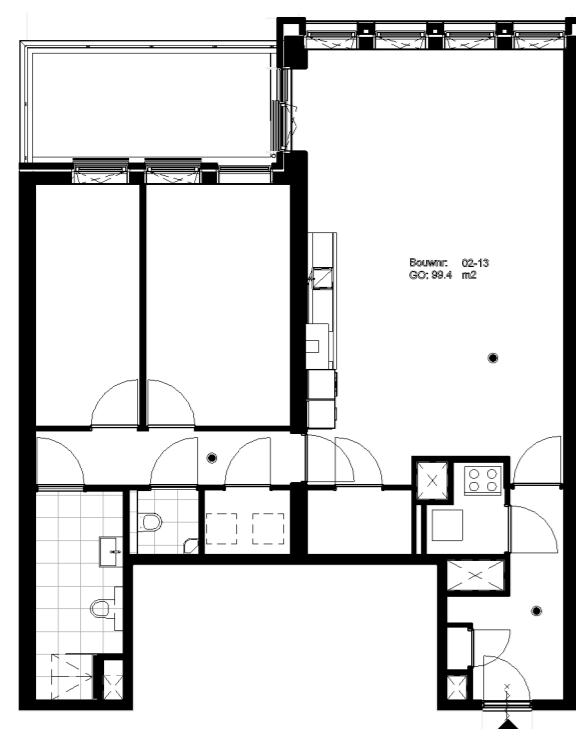

Basis plattegrond
1 : 150

Staartmees

Weidse
Weelde

era contour | TBI

Zilverstraat 39
2718 RP
Zoetermeer
Postbus 62
2700 AB Zoetermeer
T +31 79 317 01 70
E info@eracontour.nl

betreft
optie 2 / 1.2.18
slaapkamers samenvoegen met
inloopkast

fase:	datum	schaal	formaat
KAO	22-04-2021	1:50	A2
projectnummer:	tekeningnummer		
11606	B9.172