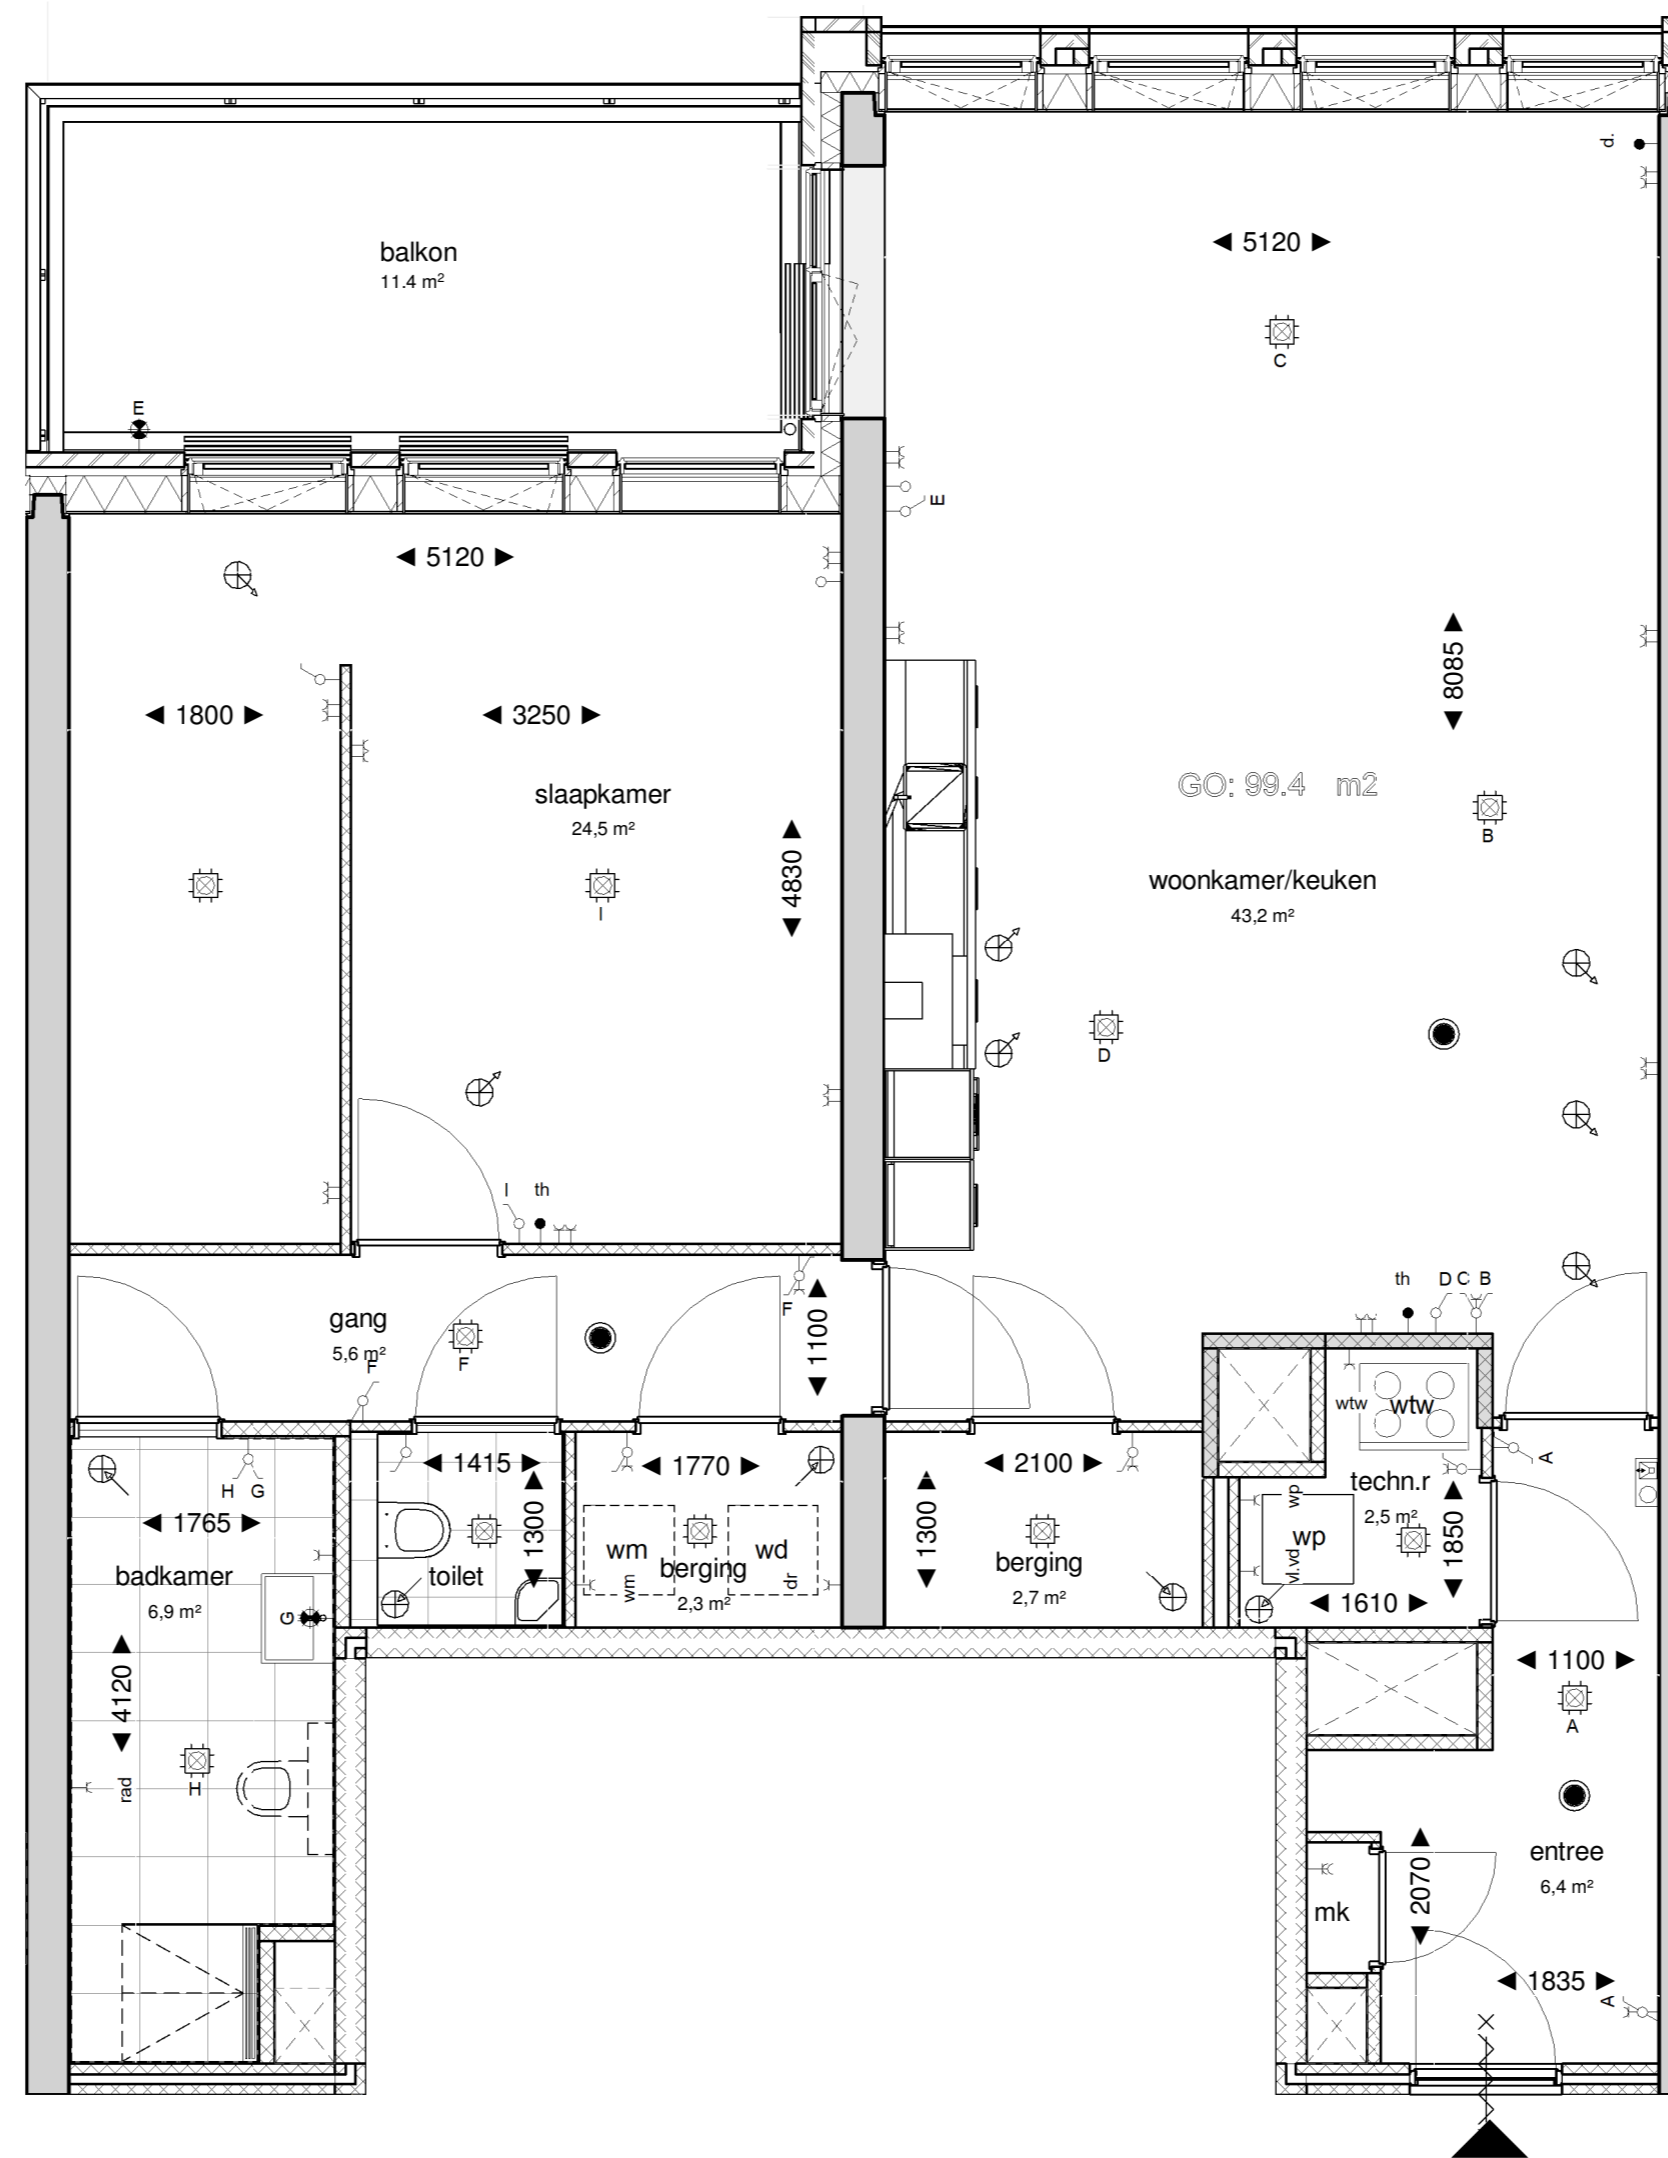

Basis plattegrond
1 : 150

Staartmees

Weidse
Weelde

era contour | TBI

Zilverstraat 39
2718 RP
Zoetermeer
Postbus 62
2700 AB Zoetermeer
T +31 79 317 01 70
E info@eracontour.nl

betreft
optie 2 / 1.2.18
slaapkamers samenvoegen met
inloopkast

fase:	datum	schaal	formaat
KAO	22-04-2021	1:50	A2
projectnummer:	tekeningnummer		
11606	B9.172