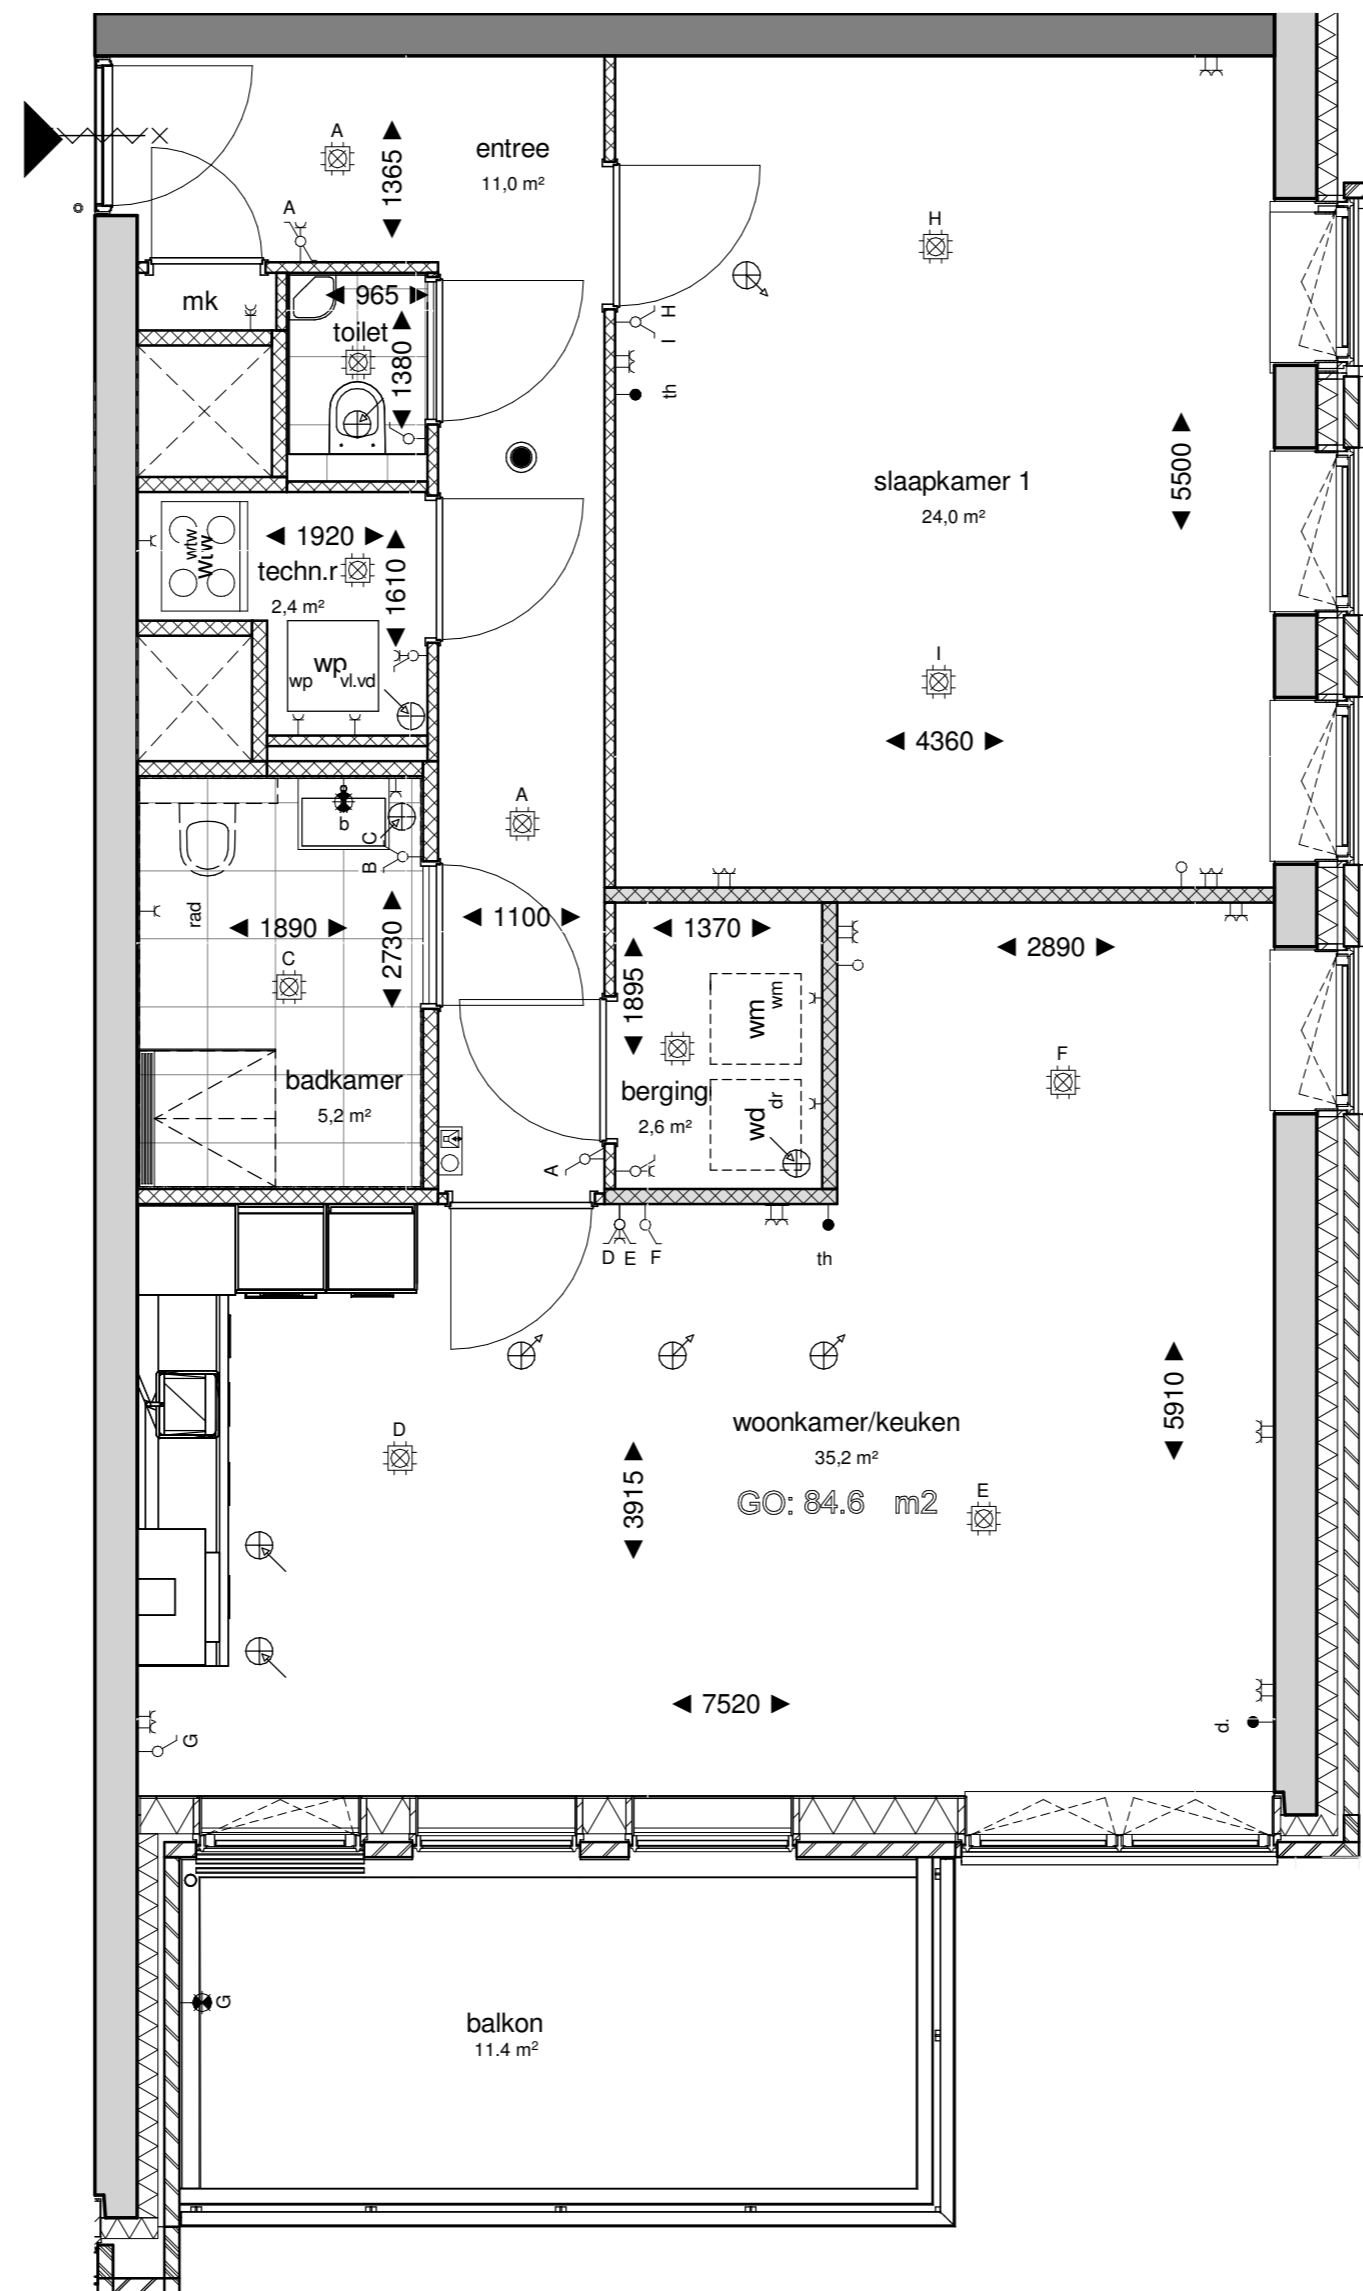

betreft  
optie 4 / 1.2.20

woonkamer vergroten, keuken  
verplaatsen, slaapkamer  
samenvoegen en berging vergroten

fase:	datum	schaal	formaat
KAO	22-04-2021	1:50	A2

projectnummer:  
11606

tekeningnummer  
B9.178

Basis plattegrond  
1 : 150

Tjiftjaf

betreft  
optie 5 / 1.2.22  
slaapkamer samenvoegen

fase:	datum:	schaal:	formaat:
KAO	22-04-2021	1:50	A2
projectnummer:	tekeningnummer		
11606	B9.182		

Zilverstraat 39  
2718 RP  
Zoetermeer  
Postbus 62  
2700 AB Zoetermeer  
T +31 79 317 01 70  
E info@eracontour.nl

fase:	datum	schaal	formaat
KAO	22-04-2021	1:50	A2

projectnummer:	tekeningnummer
11606	B9.186