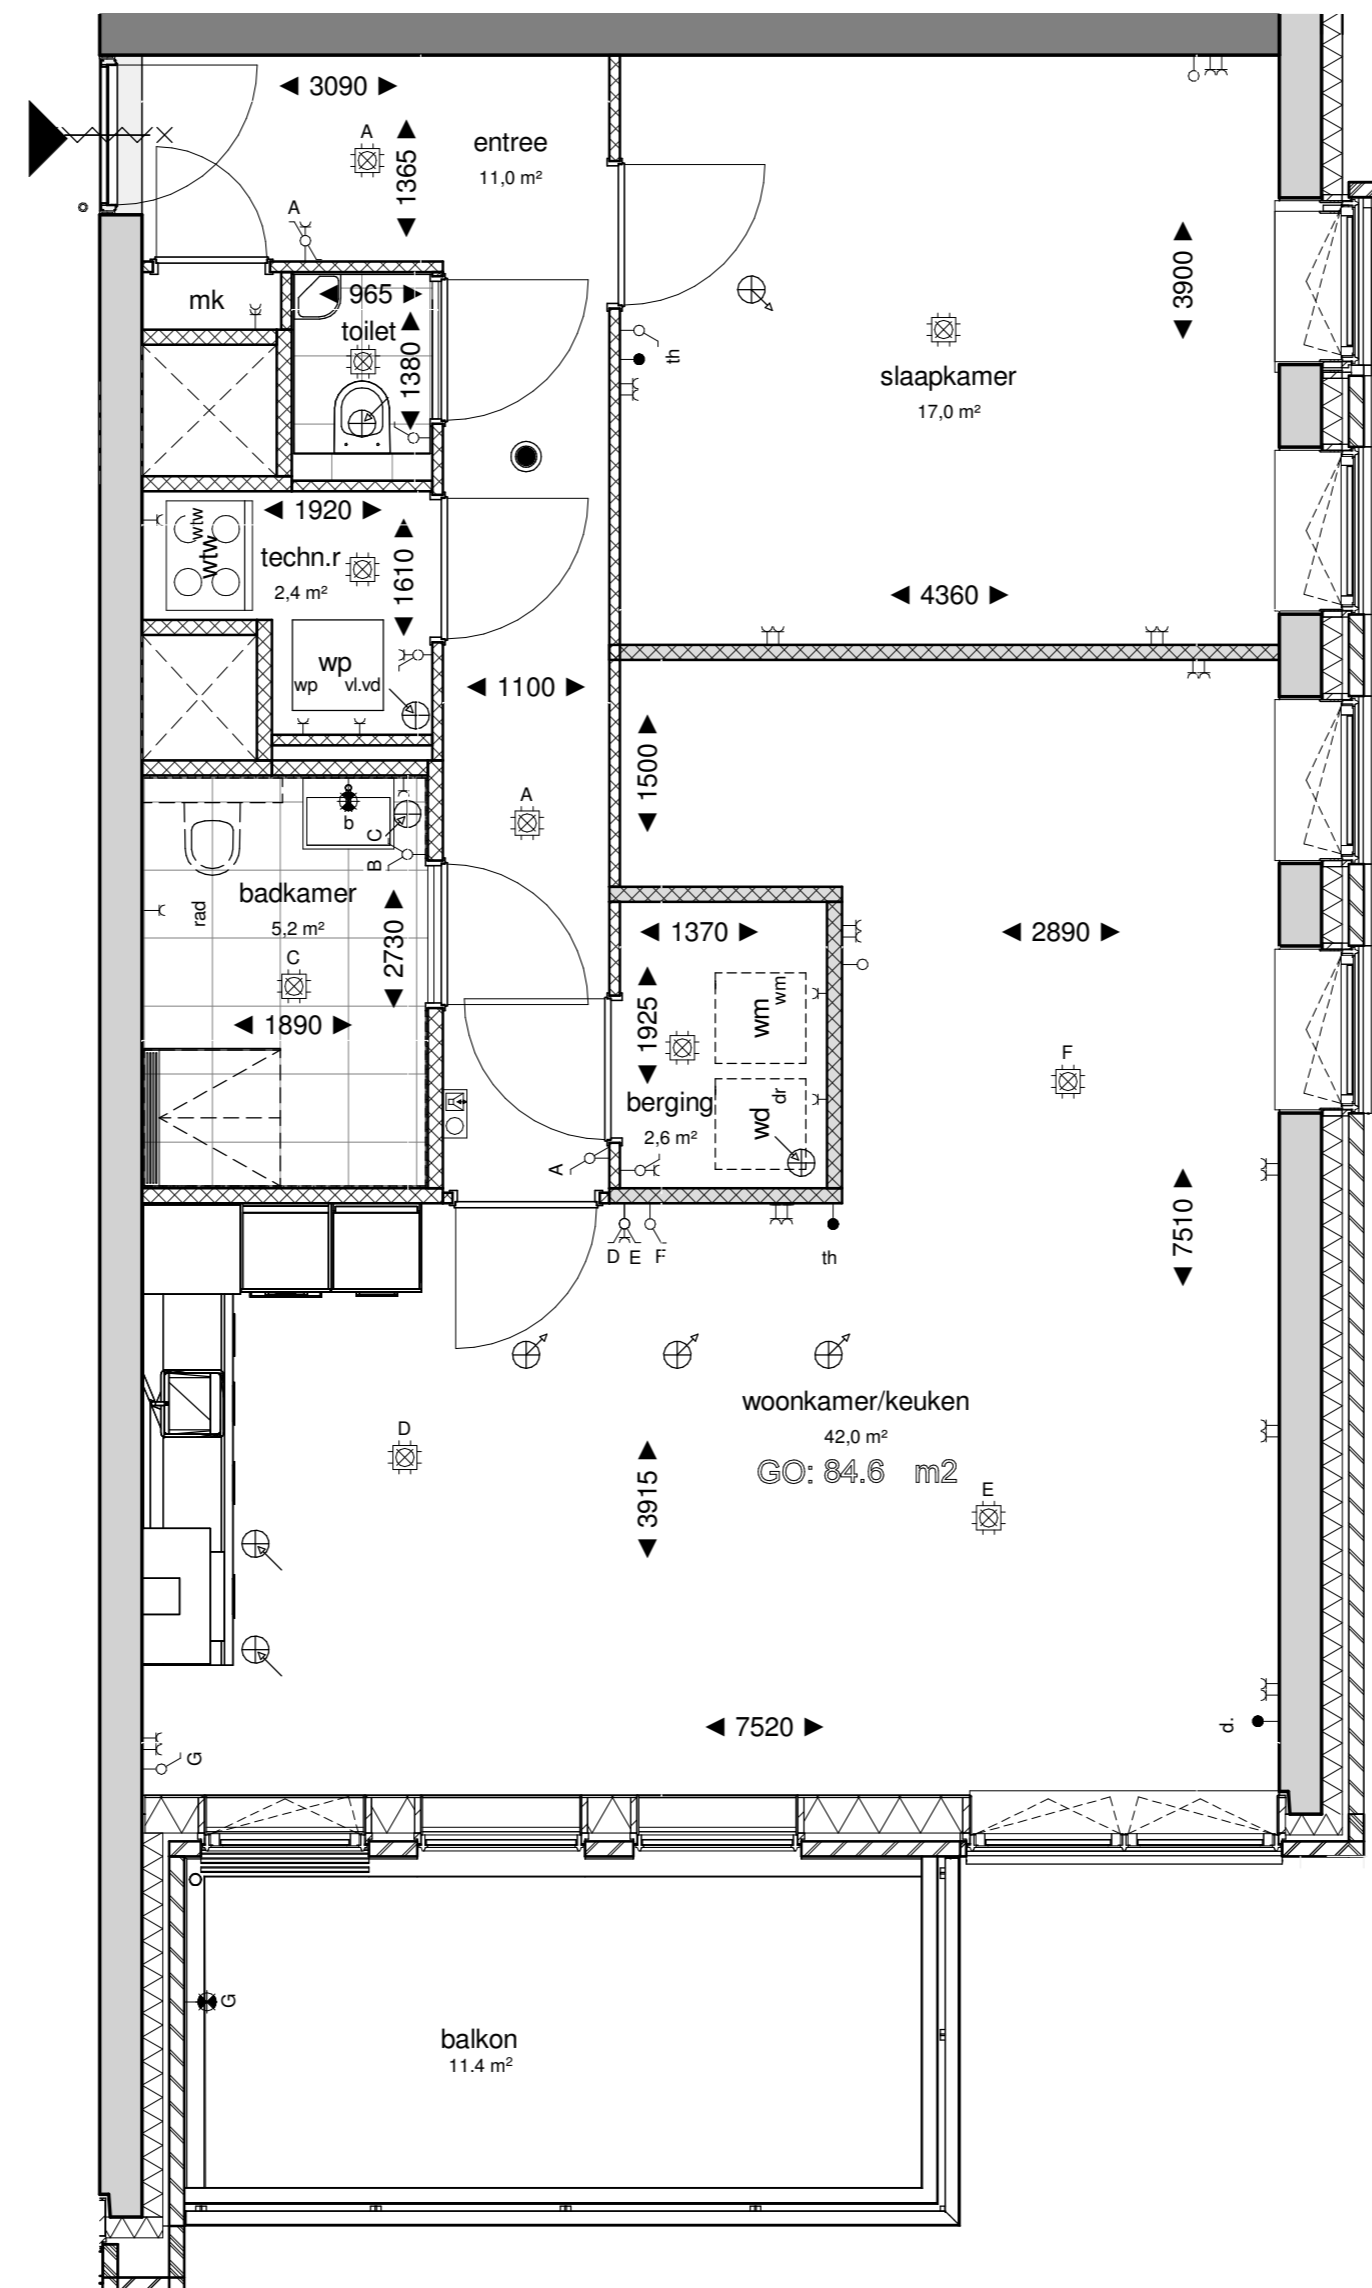

Tjiftjaf

Weidse
Weelde

era contour | TBI

Zilverstraat 39
2718 RP
Zoetermeer
Postbus 62
2700 AB Zoetermeer
T +31 79 317 01 70
E info@eracontour.nl

betreft
optie 3 / 1.2.19

verplaatsen keuken en samenvoegen
slaapkamers

fase:	datum	schaal	formaat
KAO	22-04-2021	1:50	A2

projectnummer:	tekeningnummer
11606	B9.174