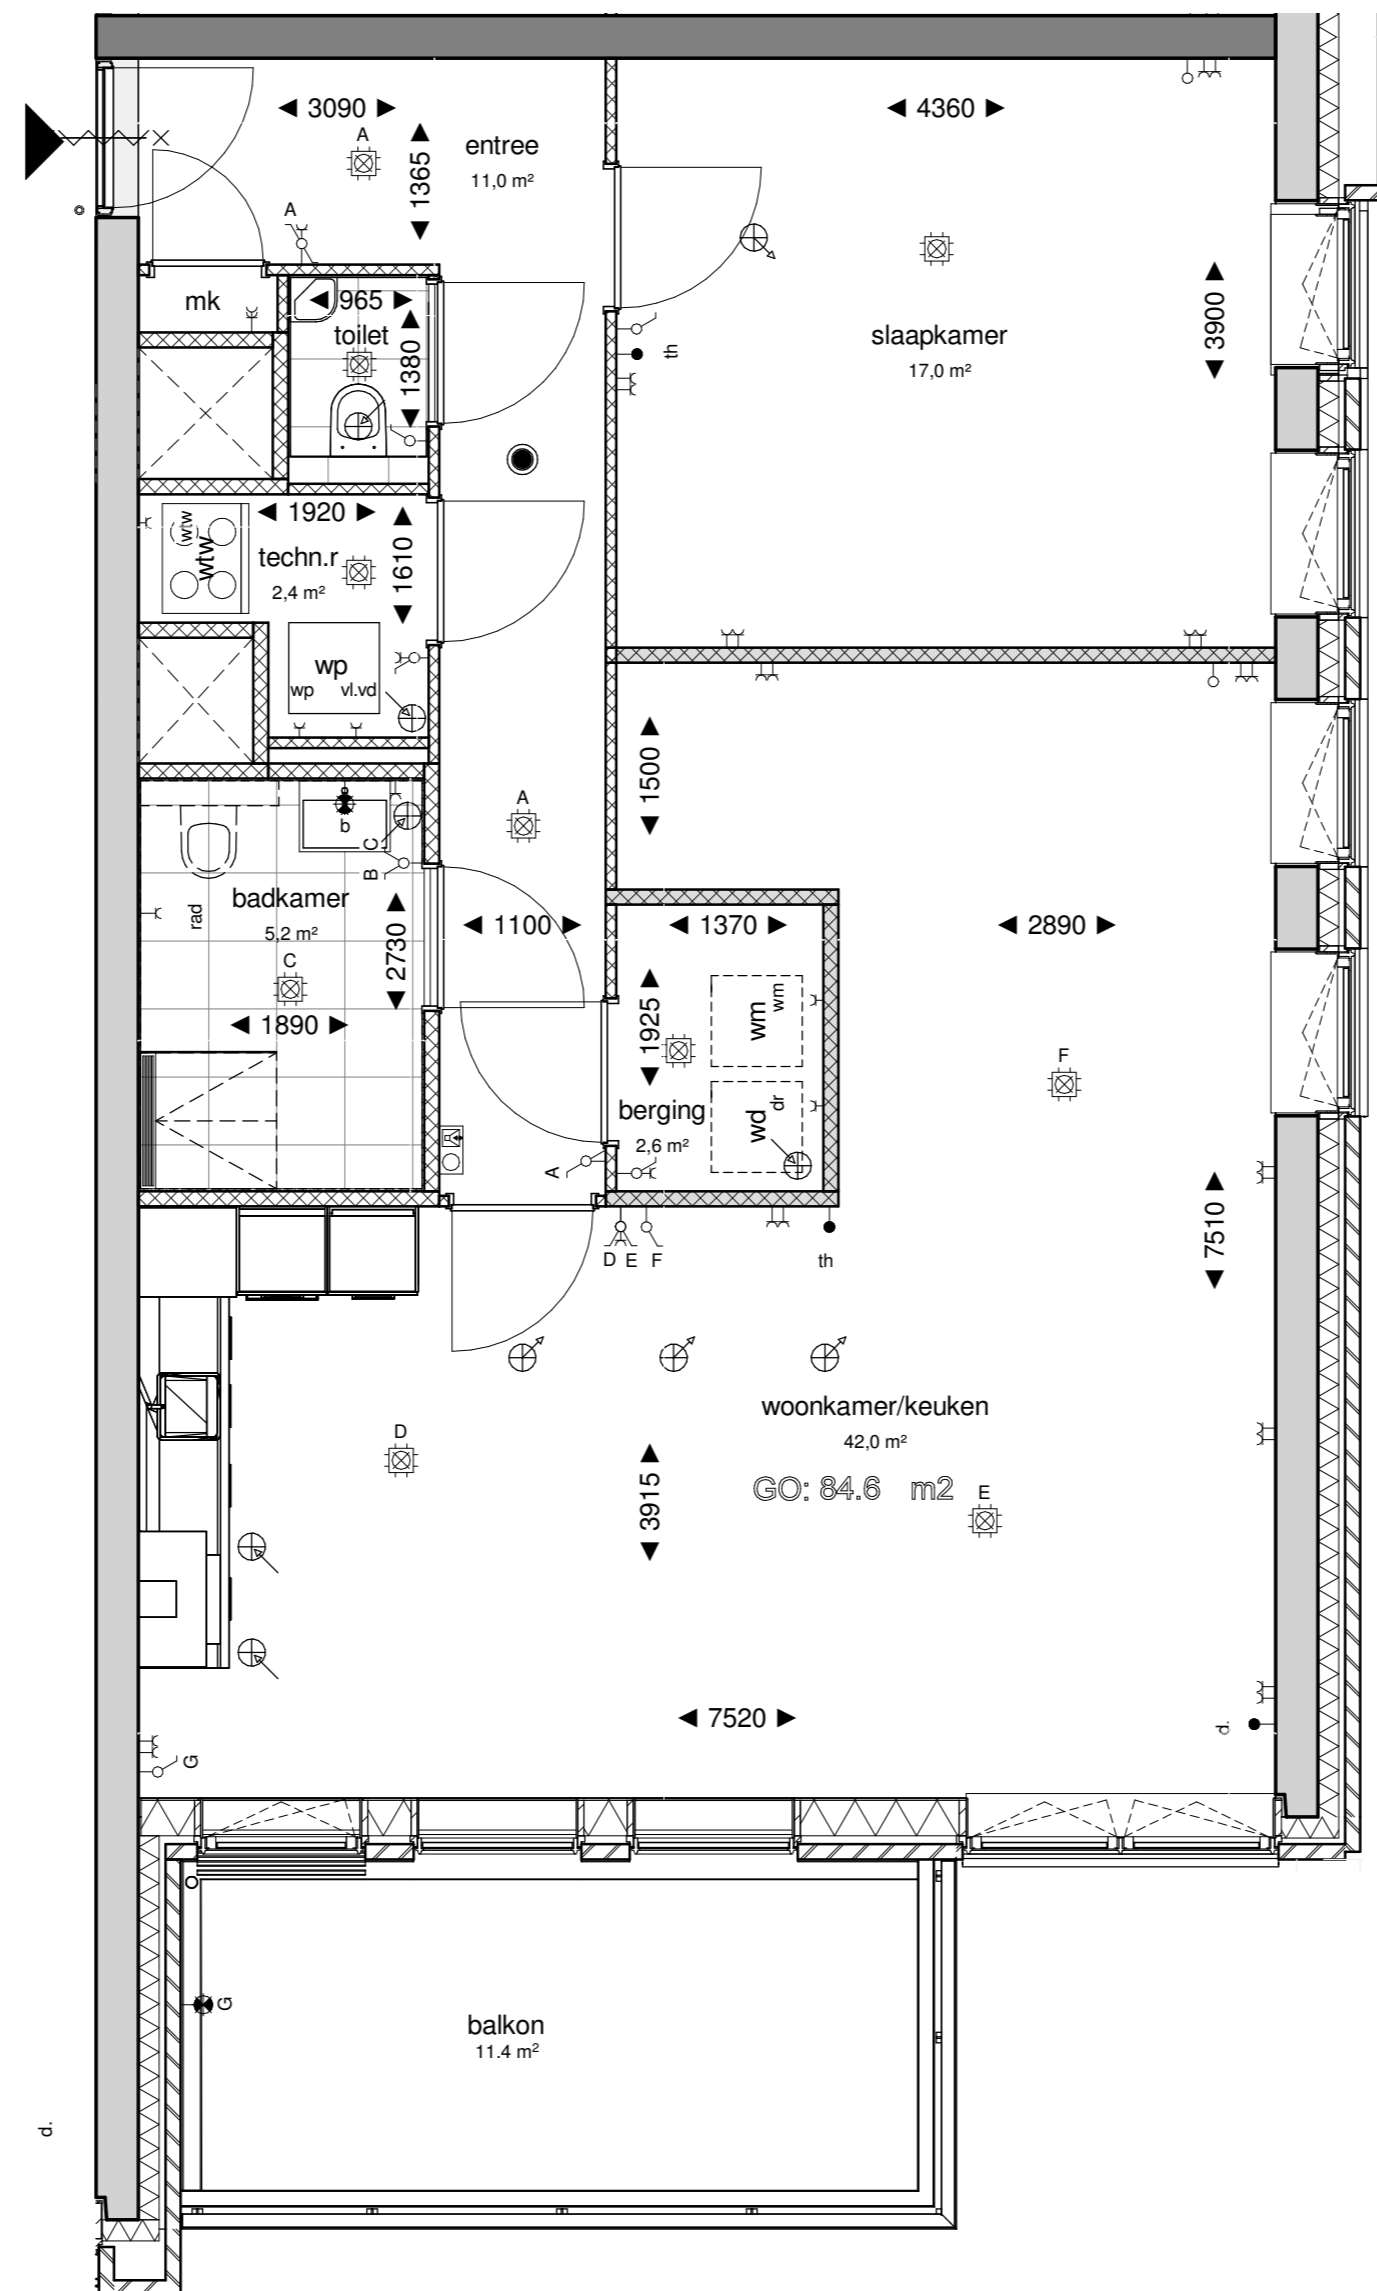

Tjiftjaf

Weidse
Weelde

era contour | TBI

Zilverstraat 39
2718 RP
Zoetermeer
Postbus 62
2700 AB Zoetermeer
T +31 79 317 01 70
E info@eracontour.nl

betreft
optie 1 / 1.2.11

woonkamer vergroten slaapkamer 2
vervalt

fase:

KAO

datum

22-04-2021

schaal

1:500

formaat

A2

projectnummer:

11606

tekeningnummer

B9.162