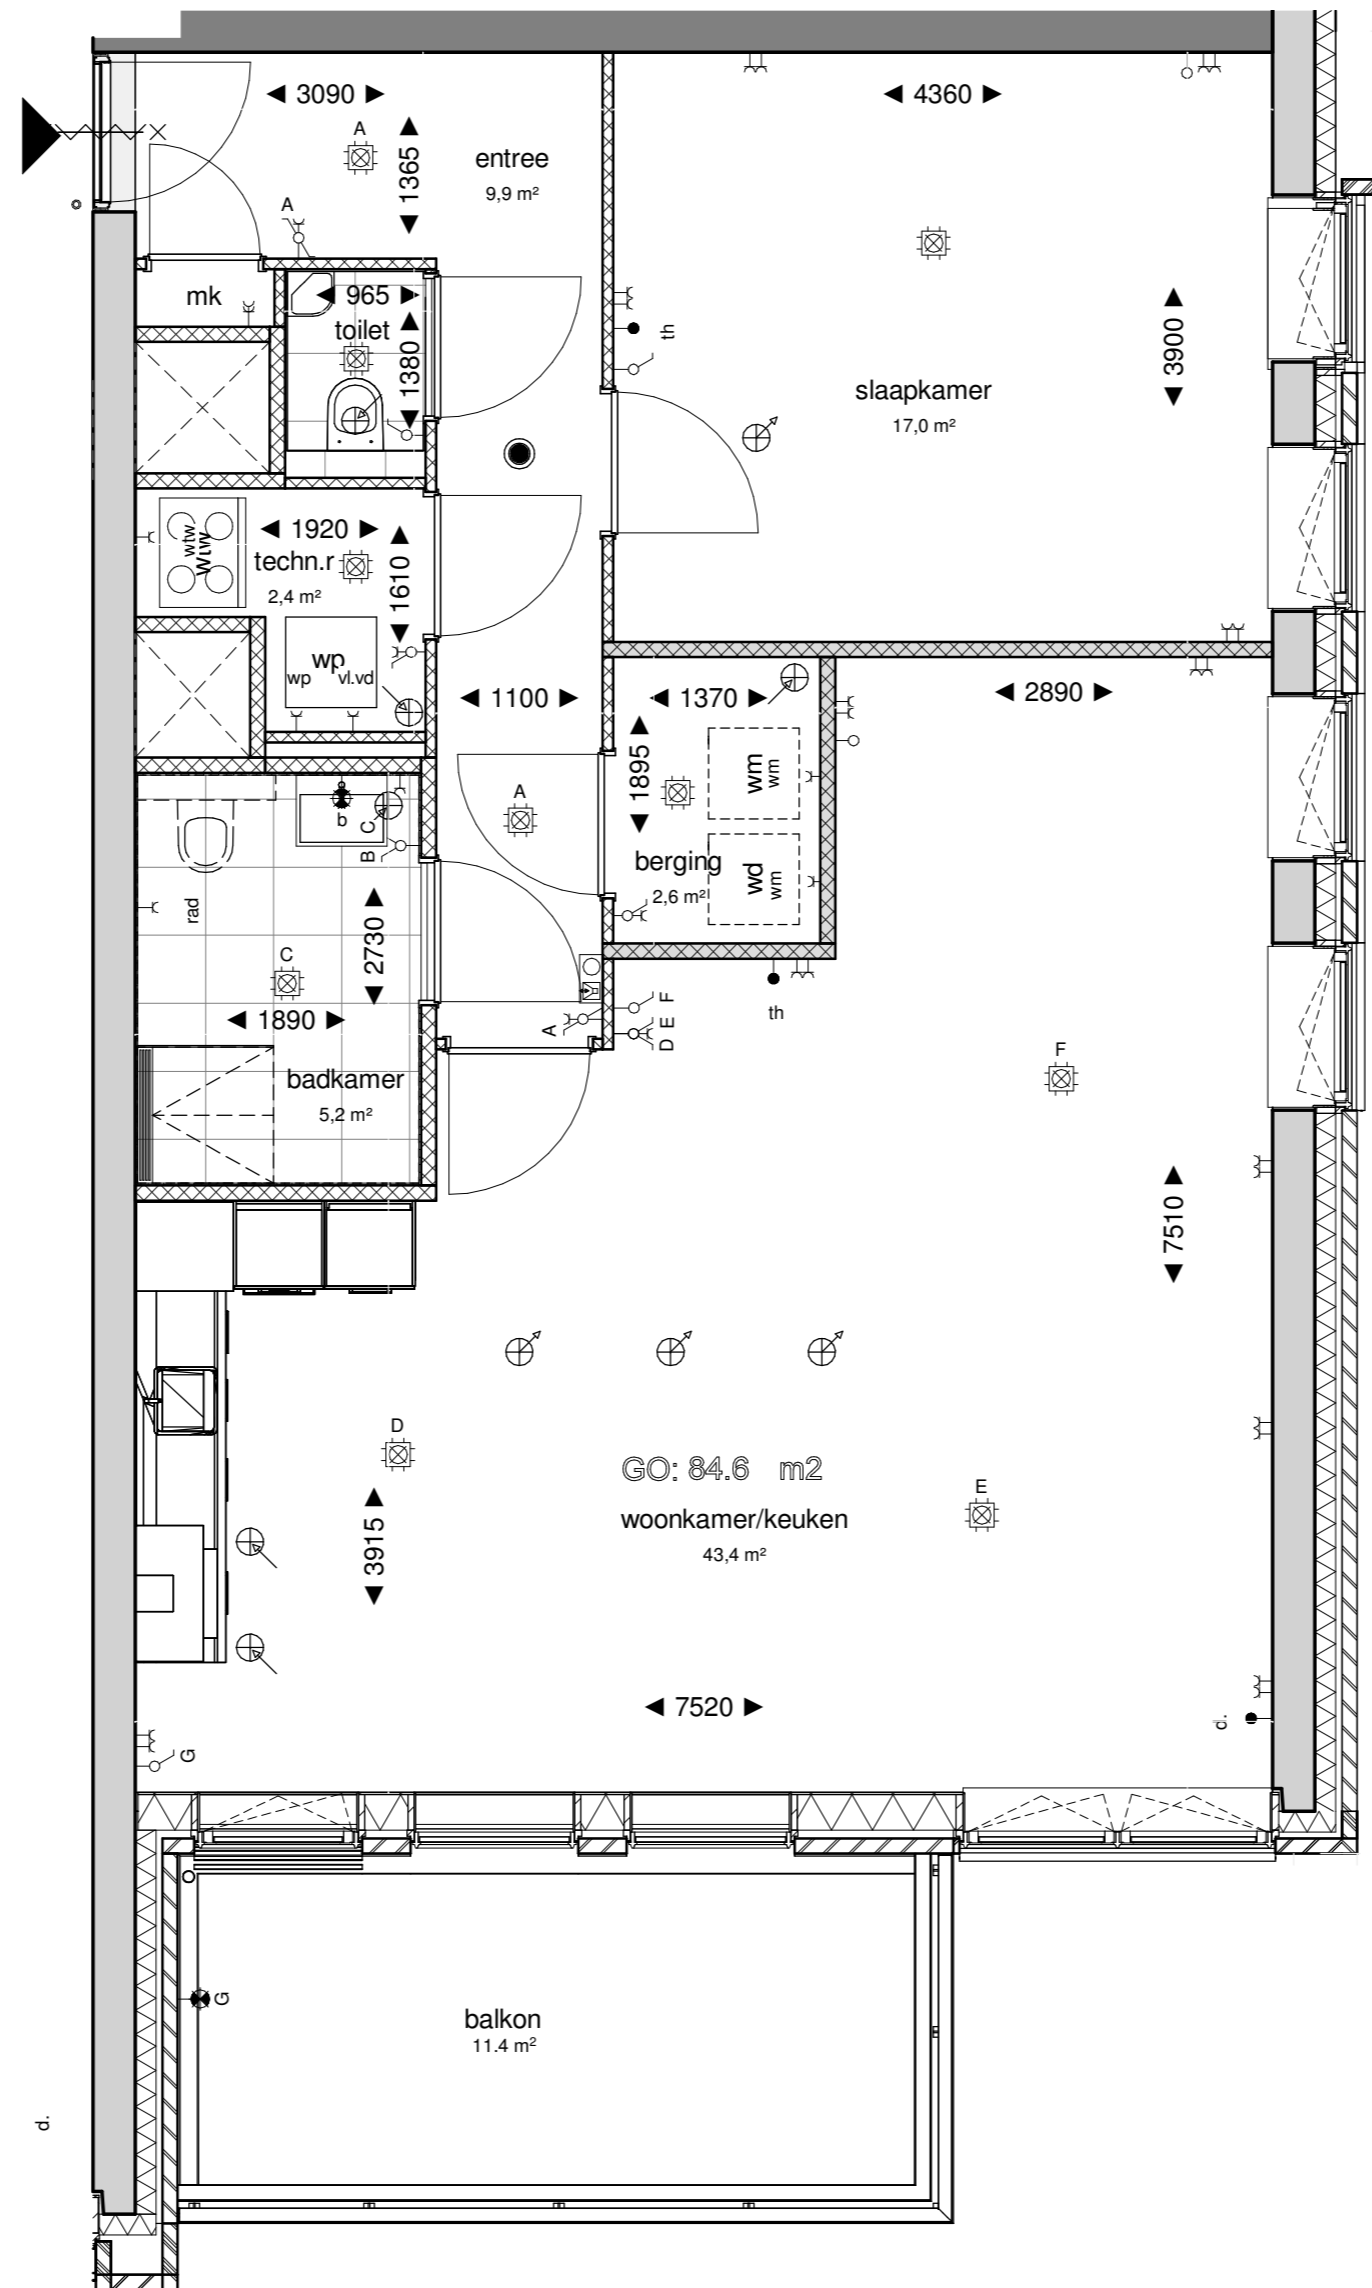

woonkamer vergroten slaapkamer 2  
vervalt

fase:

KAO

datum

22-04-2021

schaal

1:500

formaat

A2

projectnummer:

11606

tekeningnummer

B9.162

Basis plattegrond  
1 : 150

Tjiftjaf

betreft  
optie 2 / 1.2.17

woonkamer vergroten. Berging  
verplaatsen, slaapkamers  
samenvoegen

fase: KAO datum: 22-04-2021 schaal: 1:50 formaat: A2

projectnummer: 11606 tekeningnummer: B9.168

Zilverstraat 39  
2718 RP  
Zoetermeer  
Postbus 62  
2700 AB Zoetermeer  
T +31 79 317 01 70  
E info@eracontour.nl

betreft  
optie 4 / 1.2.20

woonkamer vergroten, keuken  
verplaatsen, slaapkamer  
samenvoegen en berging vergroten

fase:	datum	schaal	formaat
KAO	22-04-2021	1:50	A2

projectnummer:  
11606

tekeningnummer  
B9.178