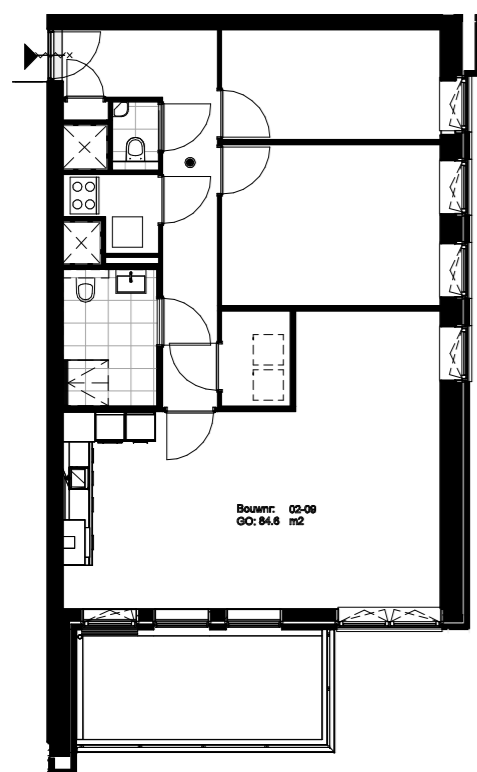

woonkamer vergroten. Berging  
verplaatsen, slaapkamers  
samenvoegen

fase: KAO datum: 22-04-2021 schaal: 1:50 formaat: A2

projectnummer: 11606 tekeningnummer: B9.168

Zilverstraat 39  
2718 RP  
Zoetermeer  
Postbus 62  
2700 AB Zoetermeer  
T +31 79 317 01 70  
E info@eracontour.nl

verplaatsen keuken en samenvoegen  
slaapkamers

fase:	datum	schaal	formaat
KAO	22-04-2021	1:50	A2

projectnummer:	tekeningnummer
11606	B9.174

Basis plattegrond

1 : 150

Tjiftjaf

Zilverstraat 39  
2718 RP  
Zoetermeer  
Postbus 62  
2700 AB Zoetermeer  
T +31 79 317 01 70  
E info@eracontour.nl

betreft  
optie 4 / 1.2.20

woonkamer vergroten, keuken  
verplaatsen, slaapkamer  
samenvoegen en berging vergroten

fase:	datum	schaal	formaat
KAO	22-04-2021	1:50	A2

projectnummer:  
11606

tekeningnummer  
B9.178