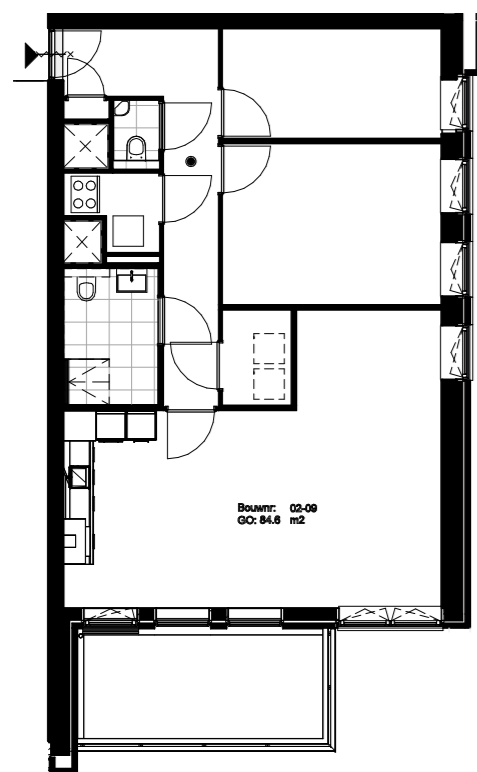

woonkamer vergroten slaapkamer 2  
vervalt

fase:

KAO

datum

22-04-2021

schaal

1:500

formaat

A2

projectnummer:

11606

tekeningnummer

B9.162

Basis plattegrond  
1 : 150

Tjiftjaf

betreft  
optie 2 / 1.2.17

woonkamer vergroten. Berging  
verplaatsen, slaapkamers  
samenvoegen

fase: KAO datum: 22-04-2021 schaal: 1:50 formaat: A2

projectnummer: 11606 tekeningnummer: B9.168

Zilverstraat 39  
2718 RP  
Zoetermeer  
Postbus 62  
2700 AB Zoetermeer  
T +31 79 317 01 70  
E info@eracontour.nl