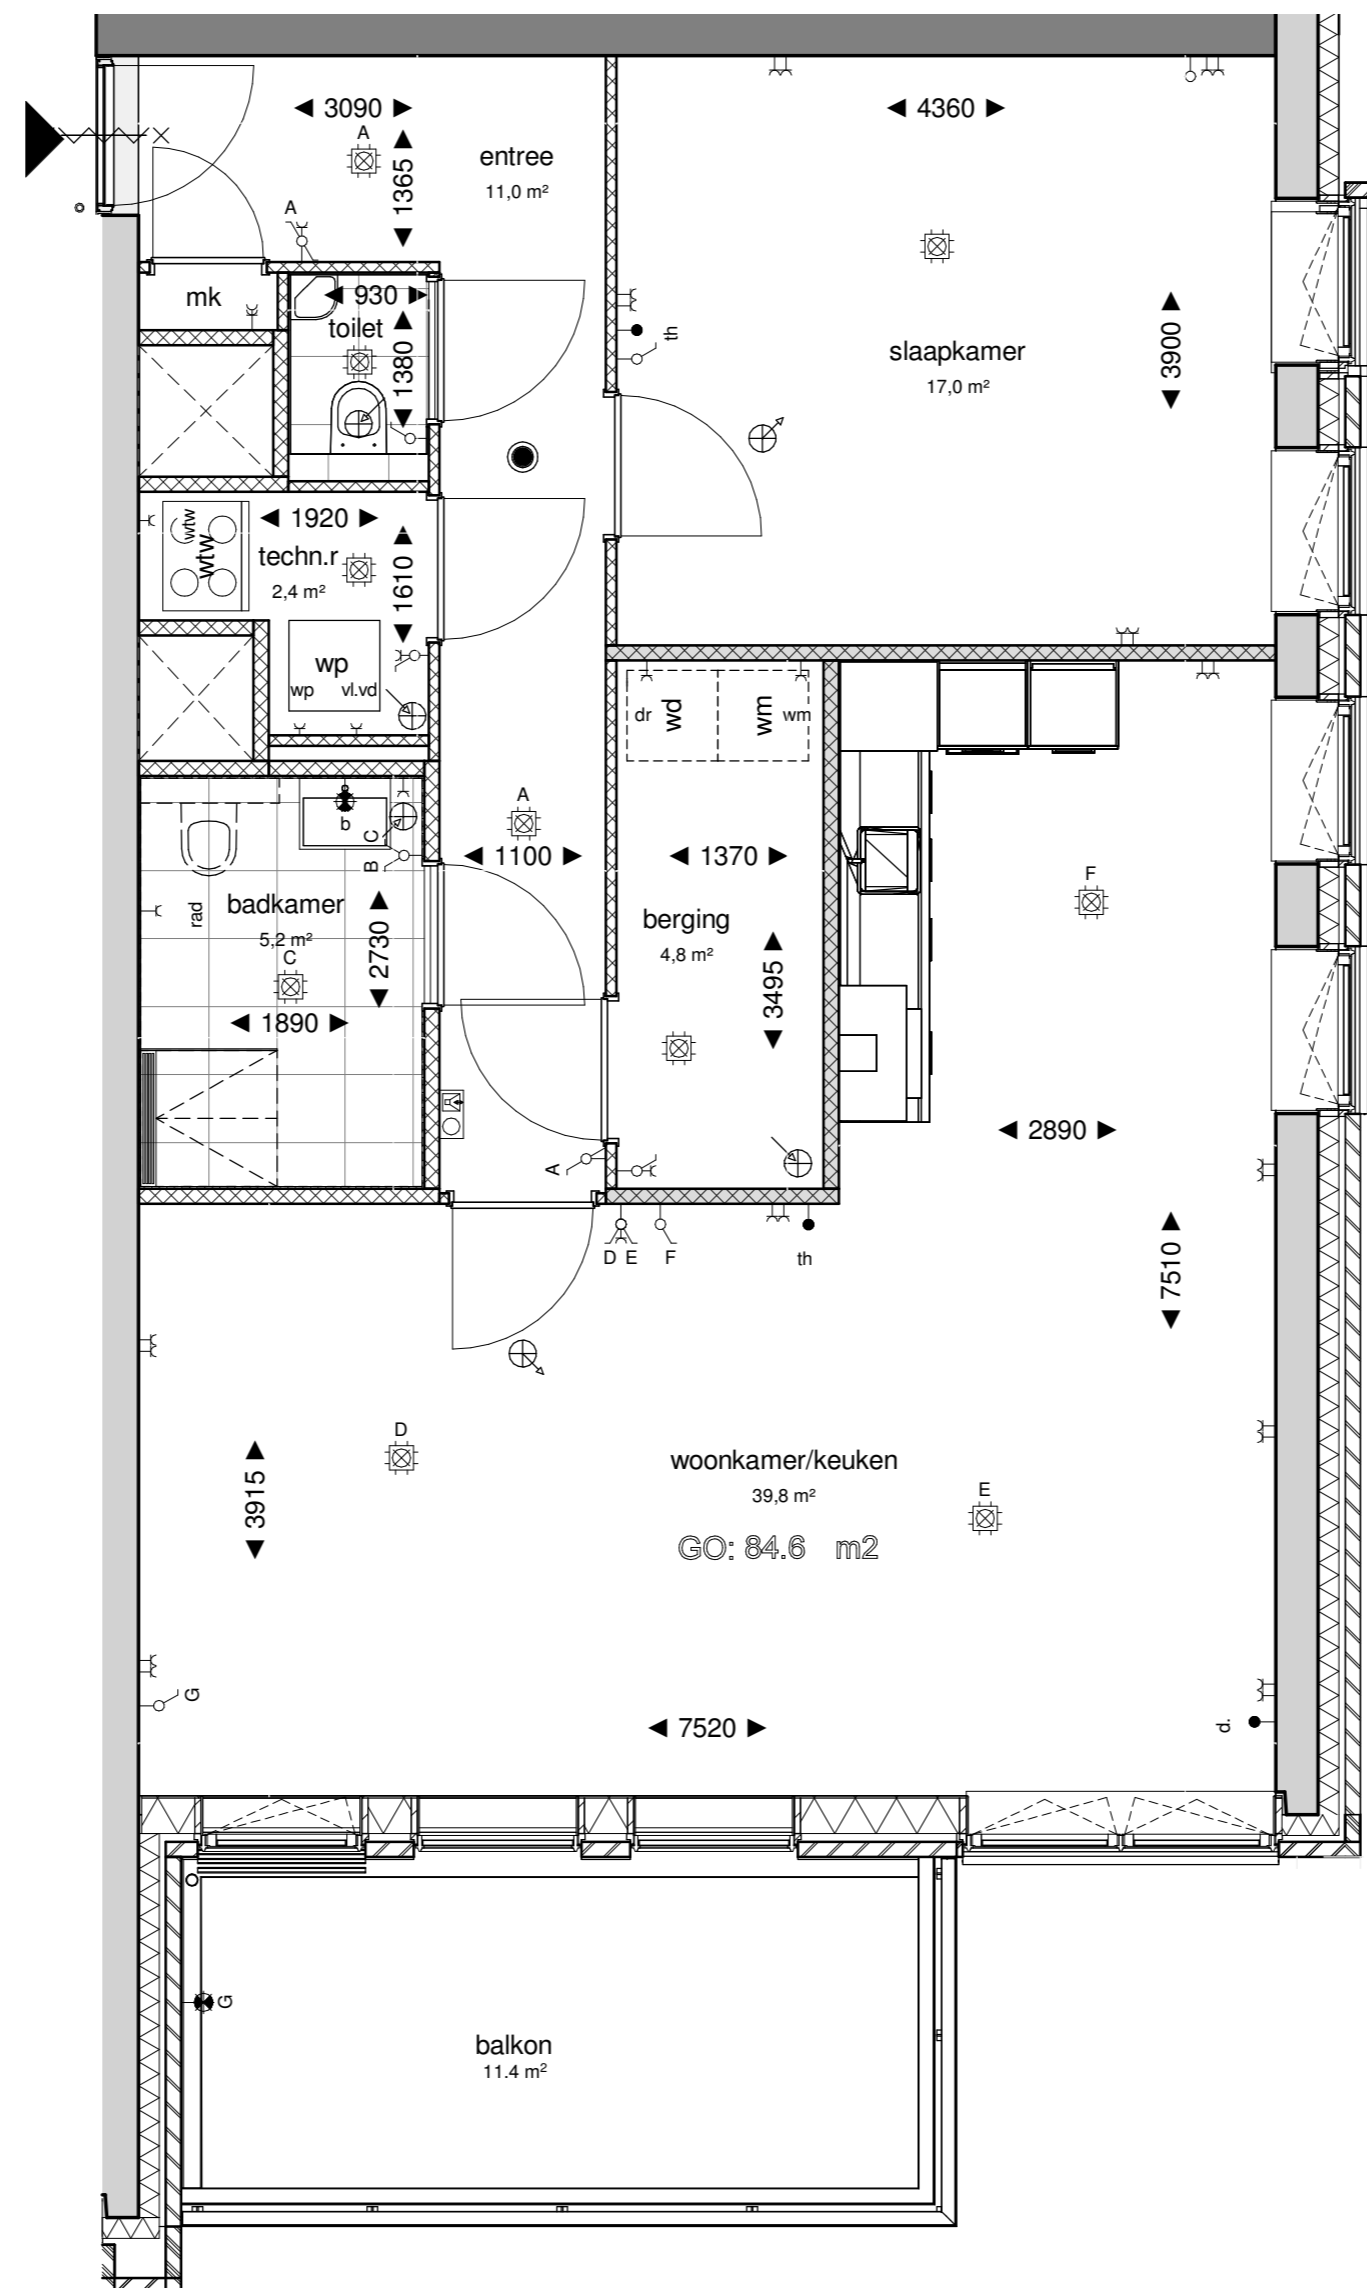

woonkamer vergroten. Berging  
verplaatsen, slaapkamers  
samenvoegen

fase: KAO datum: 22-04-2021 schaal: 1:50 formaat: A2

projectnummer: 11606 tekeningnummer: B9.168

Zilverstraat 39  
2718 RP  
Zoetermeer  
Postbus 62  
2700 AB Zoetermeer  
T +31 79 317 01 70  
E info@eracontour.nl

verplaatsen keuken en samenvoegen  
slaapkamers

fase:	datum	schaal	formaat
KAO	22-04-2021	1:50	A2

projectnummer:	tekeningnummer
11606	B9.174

Basis plattegrond

1 : 150

Tjiftjaf

Zilverstraat 39  
2718 RP  
Zoetermeer  
Postbus 62  
2700 AB Zoetermeer  
T +31 79 317 01 70  
E info@eracontour.nl

betreft  
optie 4 / 1.2.20

woonkamer vergroten, keuken  
verplaatsen, slaapkamer  
samenvoegen en berging vergroten

fase:	datum	schaal	formaat
KAO	22-04-2021	1:50	A2

projectnummer:  
11606

tekeningnummer  
B9.178

fase:	datum	schaal	formaat
KAO	22-04-2021	1:50	A2

projectnummer:	tekeningnummer
11606	B9.186