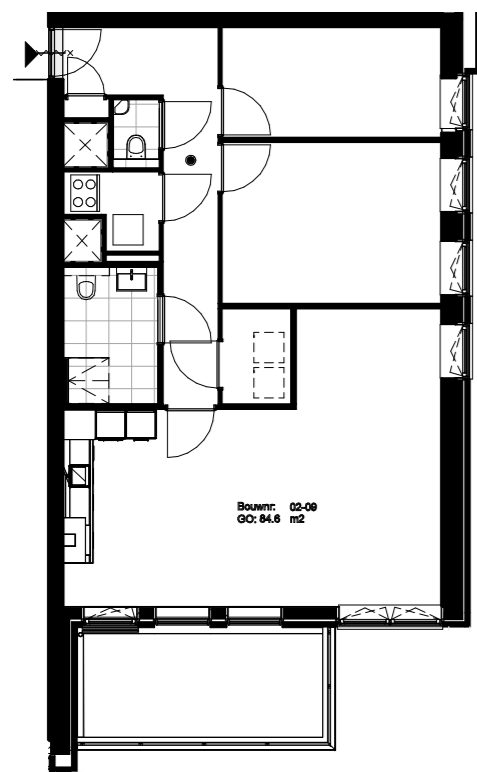

betreft  
optie 4 / 1.2.20

woonkamer vergroten, keuken  
verplaatsen, slaapkamer  
samenvoegen en berging vergroten

fase:	datum	schaal	formaat
KAO	22-04-2021	1:50	A2

projectnummer:  
11606

tekeningnummer  
B9.178

Basis plattegrond  
1 : 150

Tjiftjaf

betreft  
optie 5 / 1.2.22  
slaapkamer samenvoegen

fase:	datum:	schaal:	formaat:
KAO	22-04-2021	1:50	A2
projectnummer:	tekeningnummer		
11606	B9.182		

Zilverstraat 39  
2718 RP  
Zoetermeer  
Postbus 62  
2700 AB Zoetermeer  
T +31 79 317 01 70  
E info@eracontour.nl

fase:	datum	schaal	formaat
KAO	22-04-2021	1:50	A2

projectnummer:	tekeningnummer
11606	B9.186