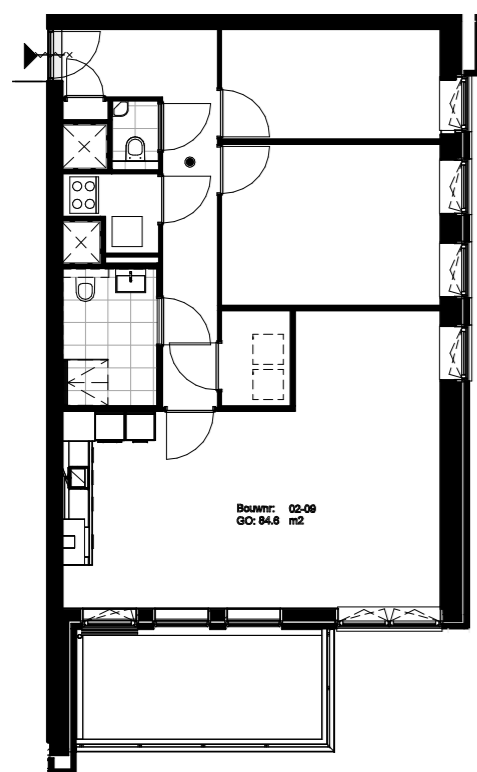

woonkamer vergroten. Berging  
verplaatsen, slaapkamers  
samenvoegen

fase: KAO datum: 22-04-2021 schaal: 1:50 formaat: A2

projectnummer: 11606 tekeningnummer: B9.168

Zilverstraat 39  
2718 RP  
Zoetermeer  
Postbus 62  
2700 AB Zoetermeer  
T +31 79 317 01 70  
E info@eracontour.nl

verplaatsen keuken en samenvoegen  
slaapkamers

fase:	datum	schaal	formaat
KAO	22-04-2021	1:50	A2

projectnummer:	tekeningnummer
11606	B9.174

Basis plattegrond

1 : 150

Tjiftjaf

Zilverstraat 39  
2718 RP  
Zoetermeer  
Postbus 62  
2700 AB Zoetermeer  
T +31 79 317 01 70  
E info@eracontour.nl

betreft  
optie 4 / 1.2.20

woonkamer vergroten, keuken  
verplaatsen, slaapkamer  
samenvoegen en berging vergroten

fase:	datum	schaal	formaat
KAO	22-04-2021	1:50	A2

projectnummer:  
11606

tekeningnummer  
B9.178