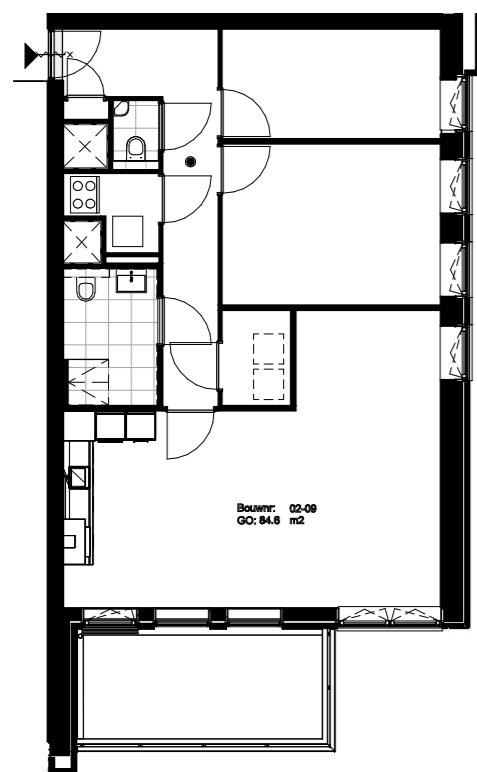

woonkamer vergroten slaapkamer 2  
vervalt

fase:

KAO

datum

22-04-2021

schaal

1:500

formaat

A2

projectnummer:

11606

tekeningnummer

B9.162

Basis plattegrond  
1 : 150

Tjiftjaf

betreft  
optie 2 / 1.2.17

woonkamer vergroten. Berging  
verplaatsen, slaapkamers  
samenvoegen

fase: KAO datum: 22-04-2021 schaal: 1:50 formaat: A2

projectnummer: 11606 tekeningnummer: B9.168

Zilverstraat 39  
2718 RP  
Zoetermeer  
Postbus 62  
2700 AB Zoetermeer  
T +31 79 317 01 70  
E info@eracontour.nl

betreft  
optie 4 / 1.2.20

woonkamer vergroten, keuken  
verplaatsen, slaapkamer  
samenvoegen en berging vergroten

fase:	datum	schaal	formaat
KAO	22-04-2021	1:50	A2

projectnummer:  
11606

tekeningnummer  
B9.178