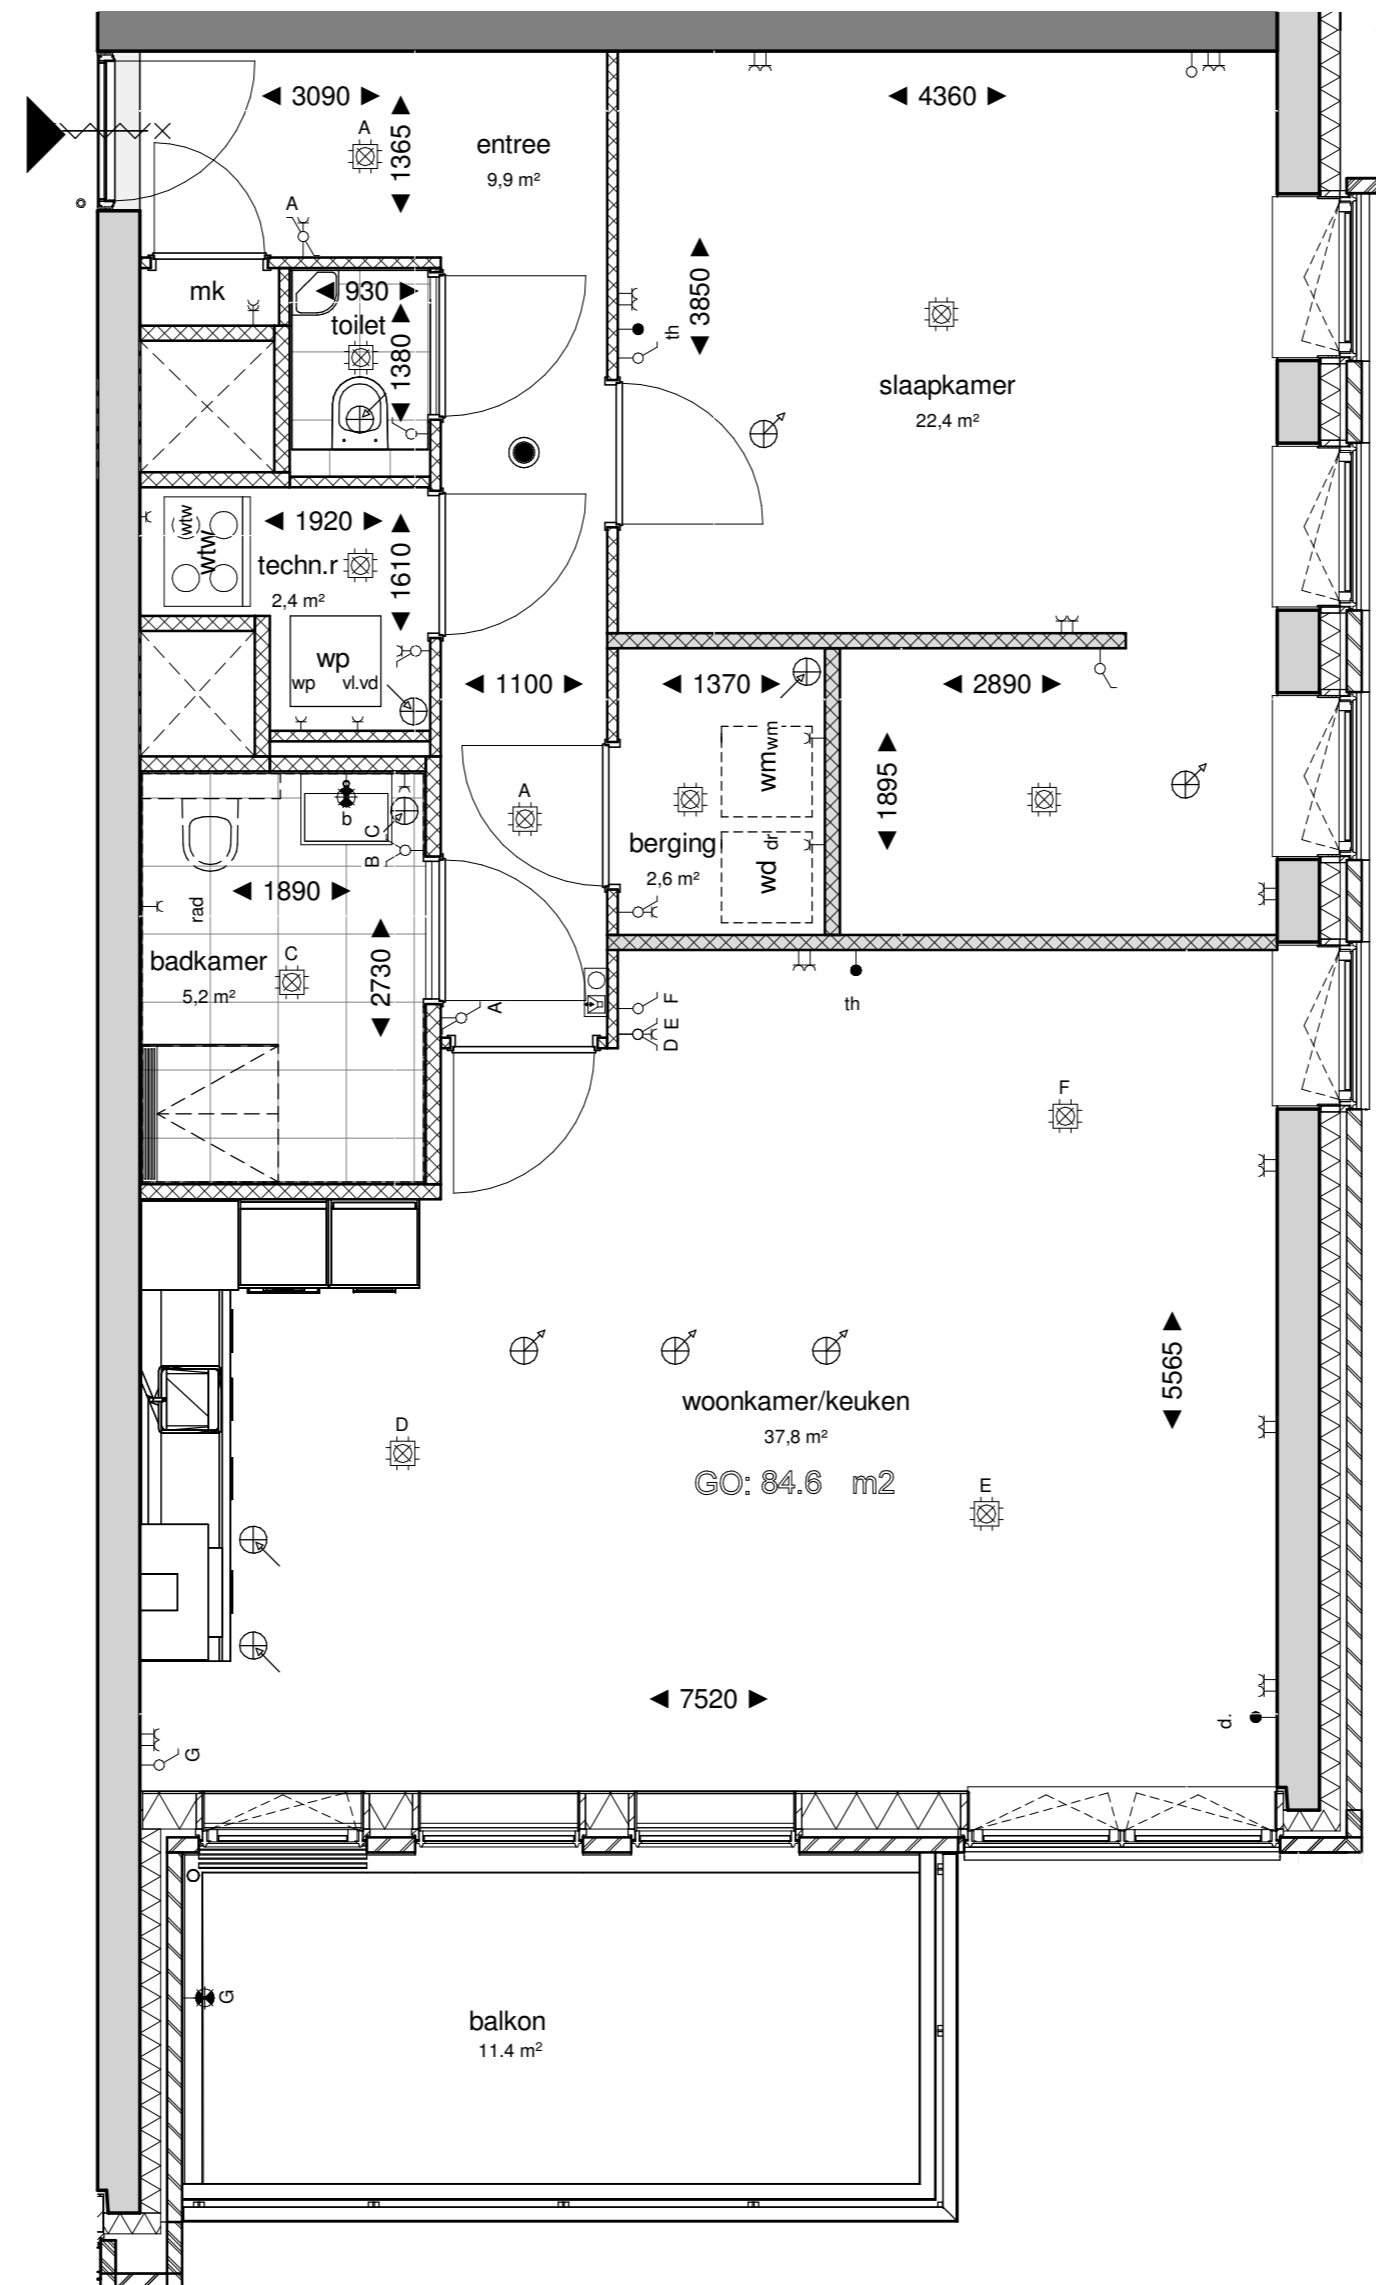

Tjiftjaf

Zilverstraat 39
2718 RP
Zoetermeer
Postbus 62
2700 AB Zoetermeer
T +31 79 317 01 70
E info@eracontour.nl

betreft
optie 6 / 1.2.23

Berging verplaatsen. Slaapkamer 1 en
2 samenvoegen met inloopkast.
Woonkamer vergroten

fase:	datum	schaal	formaat
KAO	22-04-2021	1:50	A2

projectnummer:	tekeningnummer
11606	B9.186