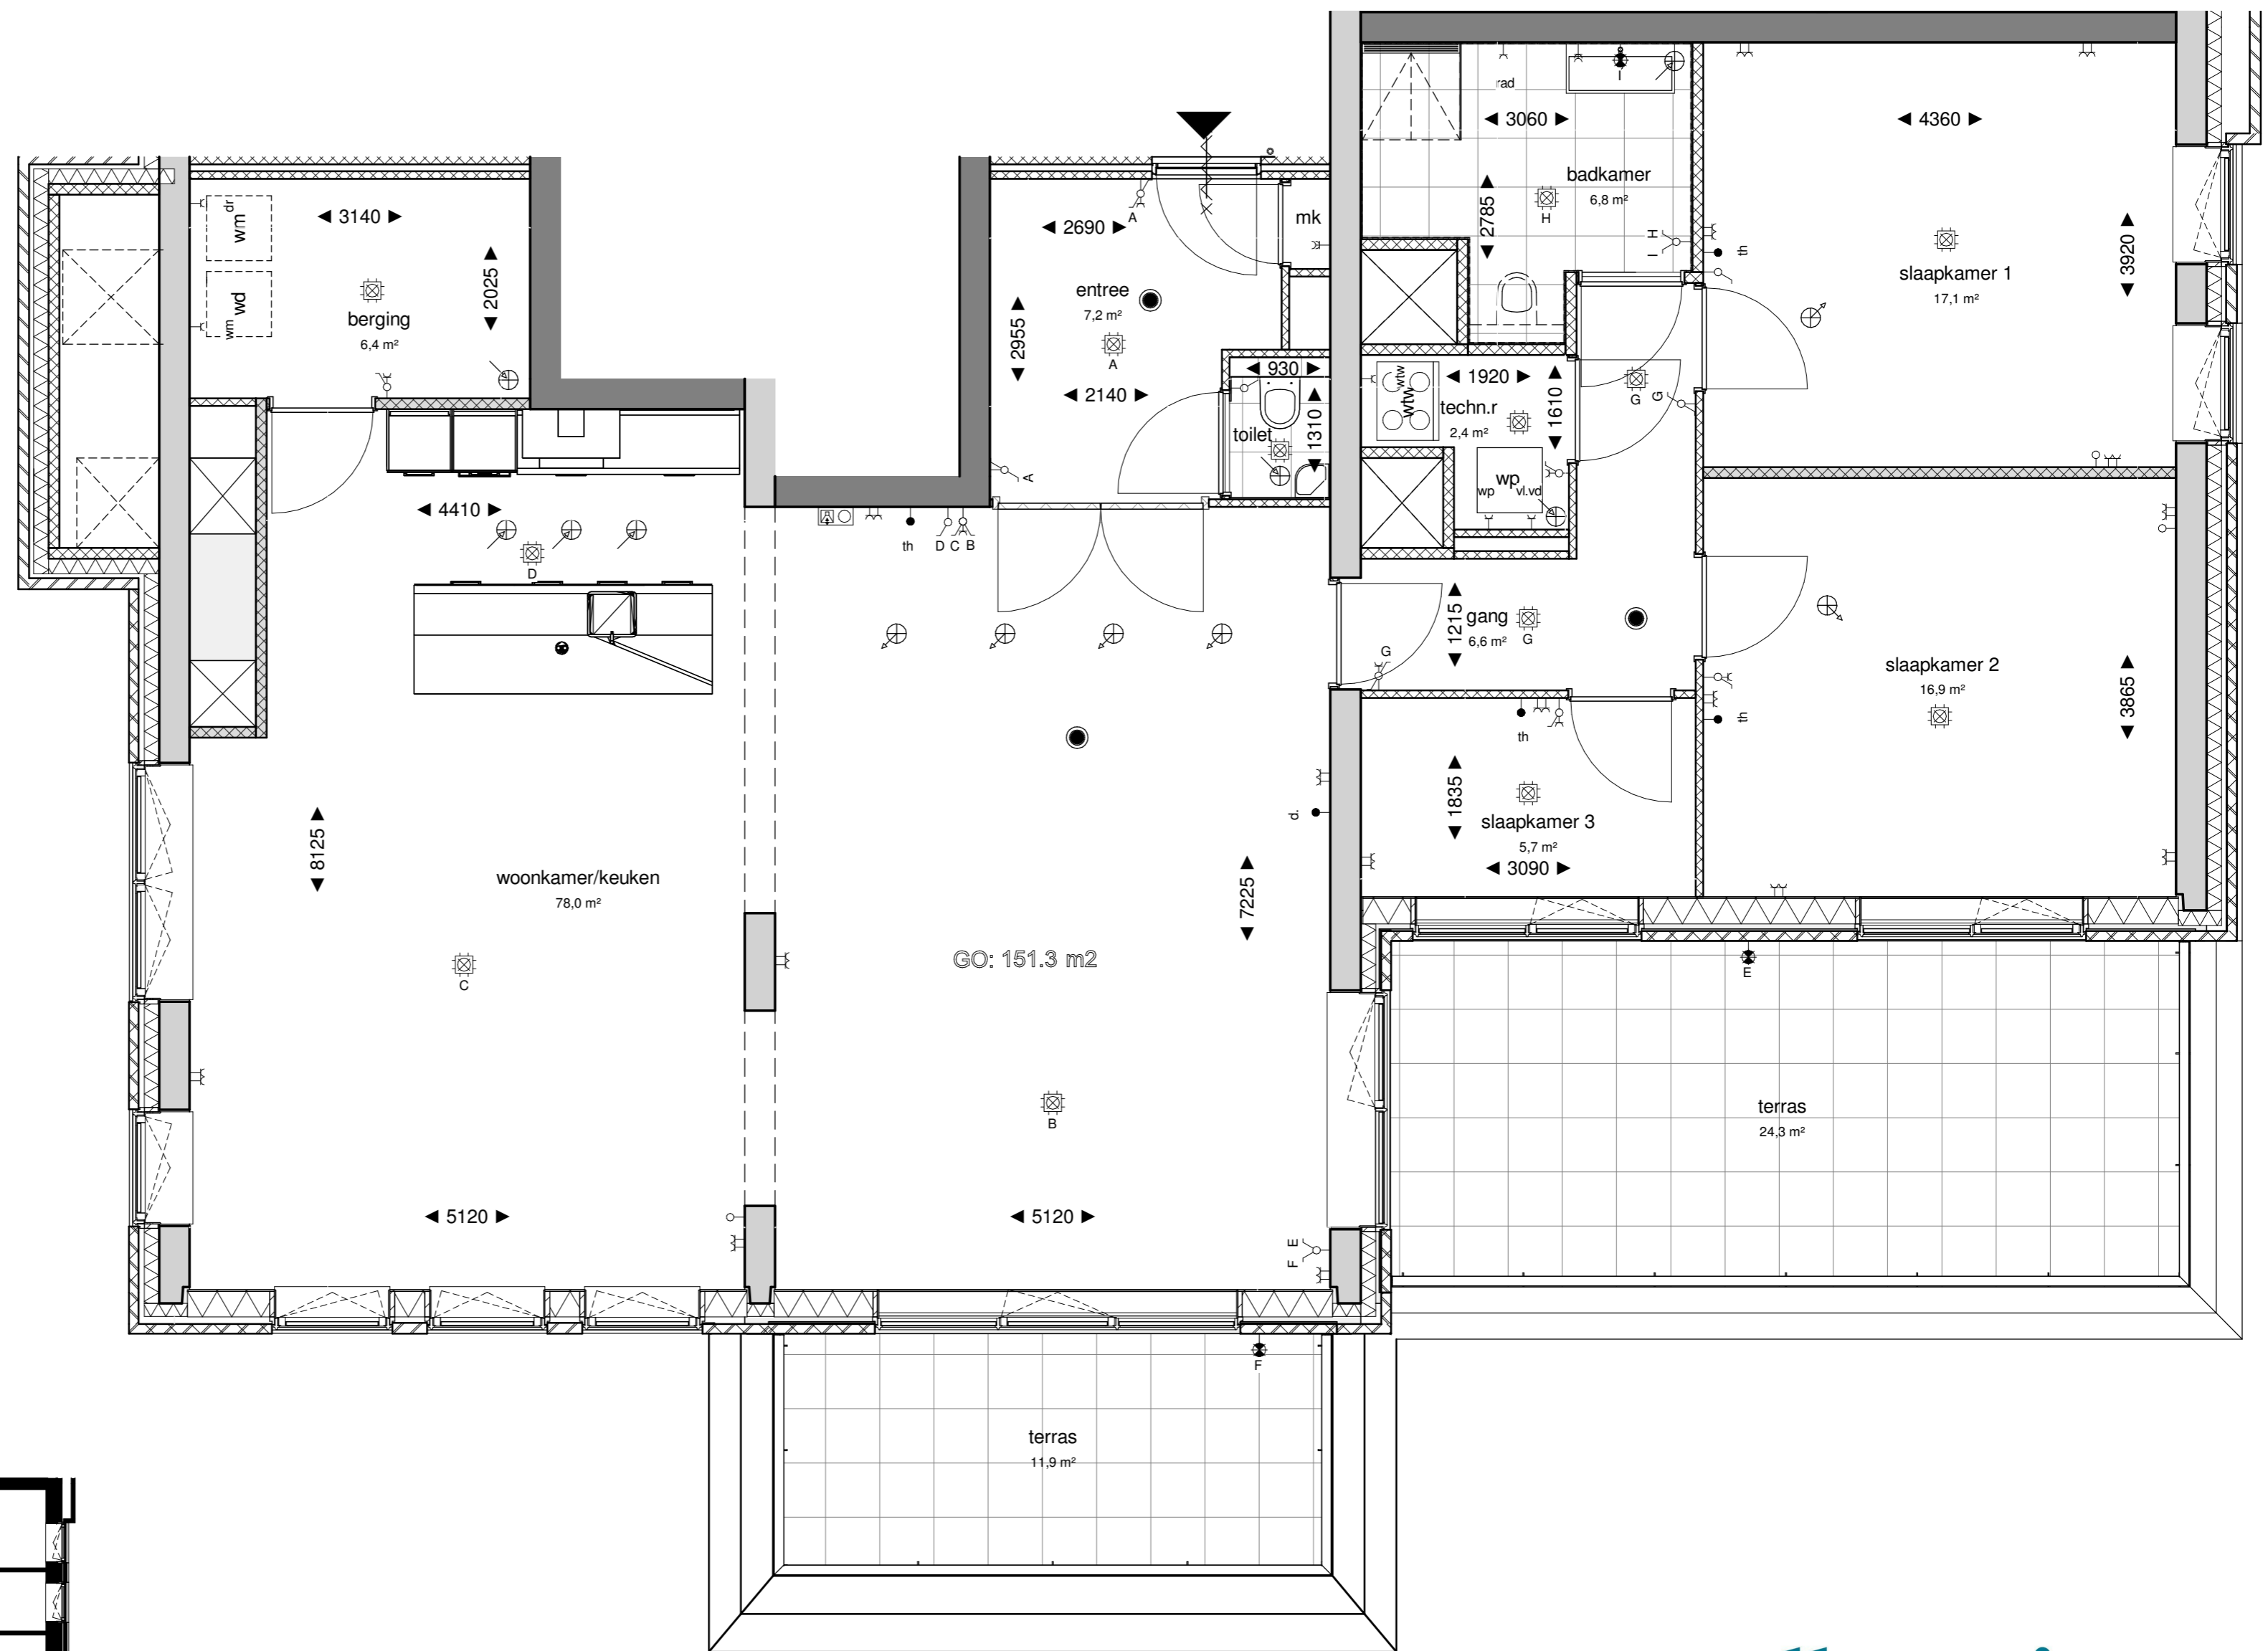

Basis plattegrond  
1 : 150

**Goudhaantje**

betreft  
optie 1 / 1.2.28  
vergroten badkamer/aanspassing  
slaapkamers / slk 3 vervalt

Zilverstraat 39  
2718 RP  
Zoetermeer  
Postbus 62  
2700 AB Zoetermeer  
T +31 79 317 01 70  
E info@eracontour.nl

fase:	datum	schaal	formaat
KAO	22-04-2021	1:50	A2
projectnummer:	tekeningnummer		
11606	B9.193		

Basis plattegrond  
1 : 150

**Goudhaantje**

betreft  
optie 2 / 1.2.27  
openstaande deuren  
woonkamer/aanpassing slaapkamers

fase:	datum	schaal	formaat
KAO	22-04-2021	1:50	A2
projectnummer:	tekeningnummer		
11606	B9.192		

Zilverstraat 39  
2718 RP  
Zoetermeer  
Postbus 62  
2700 AB Zoetermeer  
T +31 79 317 01 70  
E info@eracontour.nl