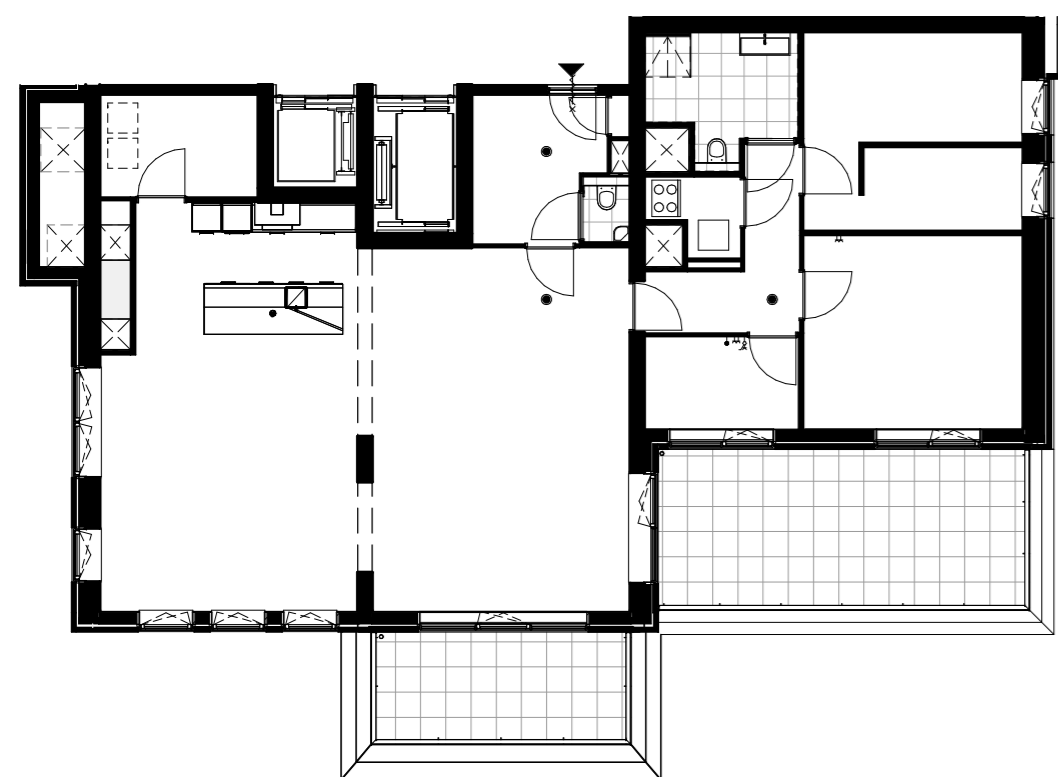

Basis plattegrond  
1 : 150

**Goudhaantje**

betreft  
optie 1 / 1.2.28  
vergroten badkamer/aanspassing  
slaapkamers / slk 3 vervalt

Zilverstraat 39  
2718 RP  
Zoetermeer  
Postbus 62  
2700 AB Zoetermeer  
T +31 79 317 01 70  
E info@eracontour.nl

fase:	datum	schaal	formaat
KAO	22-04-2021	1:50	A2
projectnummer:	tekeningnummer		
11606	B9.193		

Basis plattegrond  
1 : 150

**Goudhaantje**

betreft  
optie 2 / 1.2.27  
openstaande deuren  
woonkamer/aanpassing slaapkamers

fase:	datum	schaal	formaat
KAO	22-04-2021	1:50	A2
projectnummer:	tekeningnummer		
11606	B9.192		

Zilverstraat 39  
2718 RP  
Zoetermeer  
Postbus 62  
2700 AB Zoetermeer  
T +31 79 317 01 70  
E info@eracontour.nl